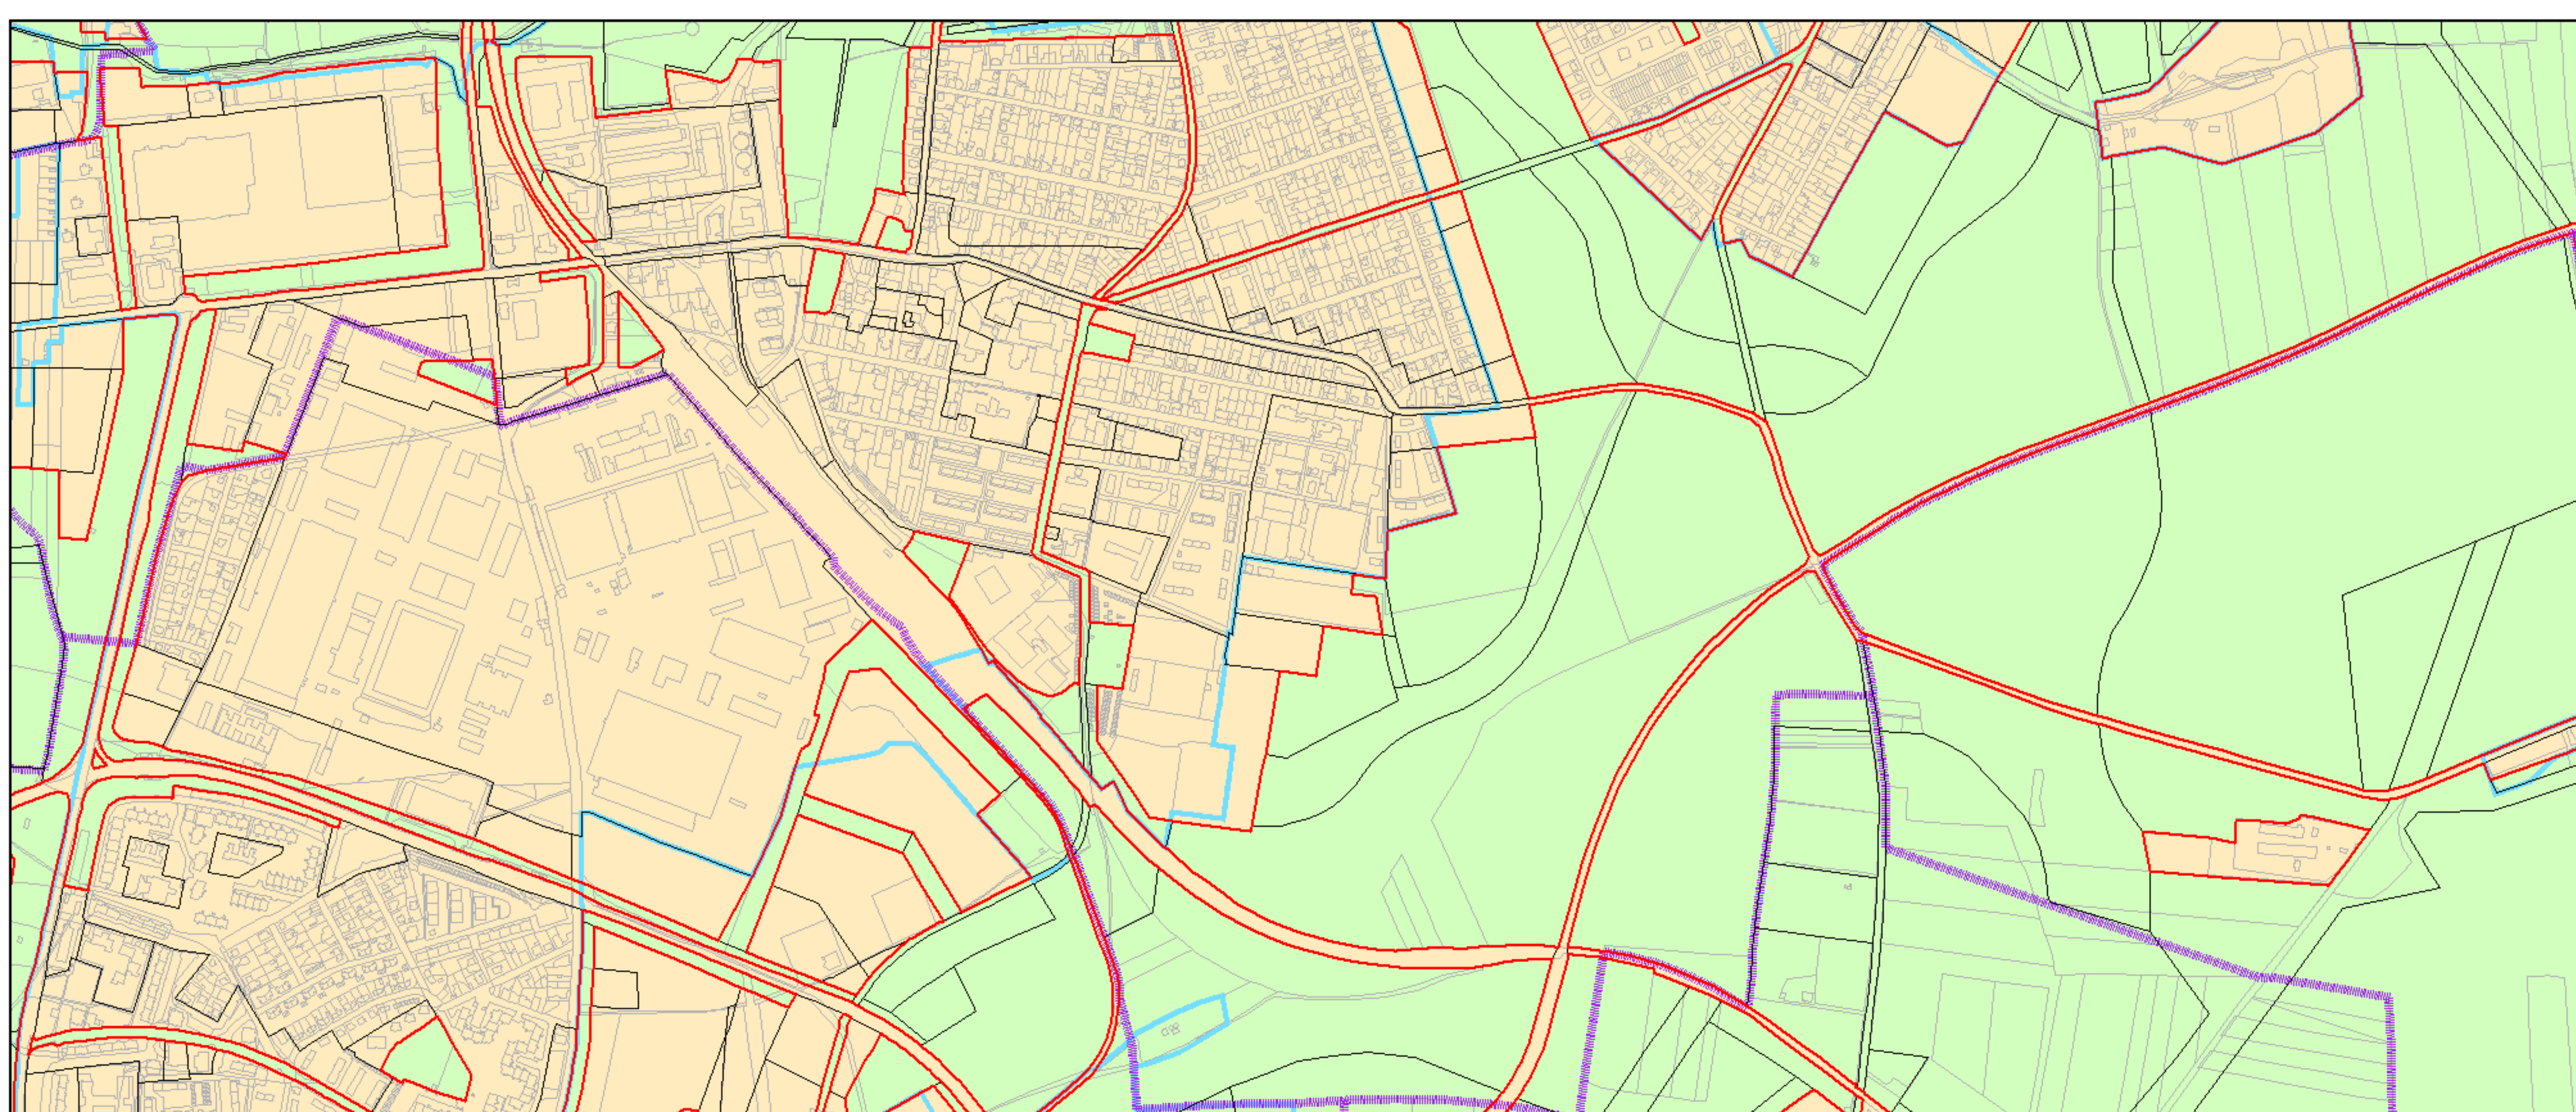

Výkres č. 37 – Vymezení zastavitelného území, platný stav k 1. 1. 2020

M 1 : 25 000

Promítnutí změny do výkresu č. 37 – Vymezení zastavitelného území, platný stav k 1. 1. 2020

M 1 : 25 000