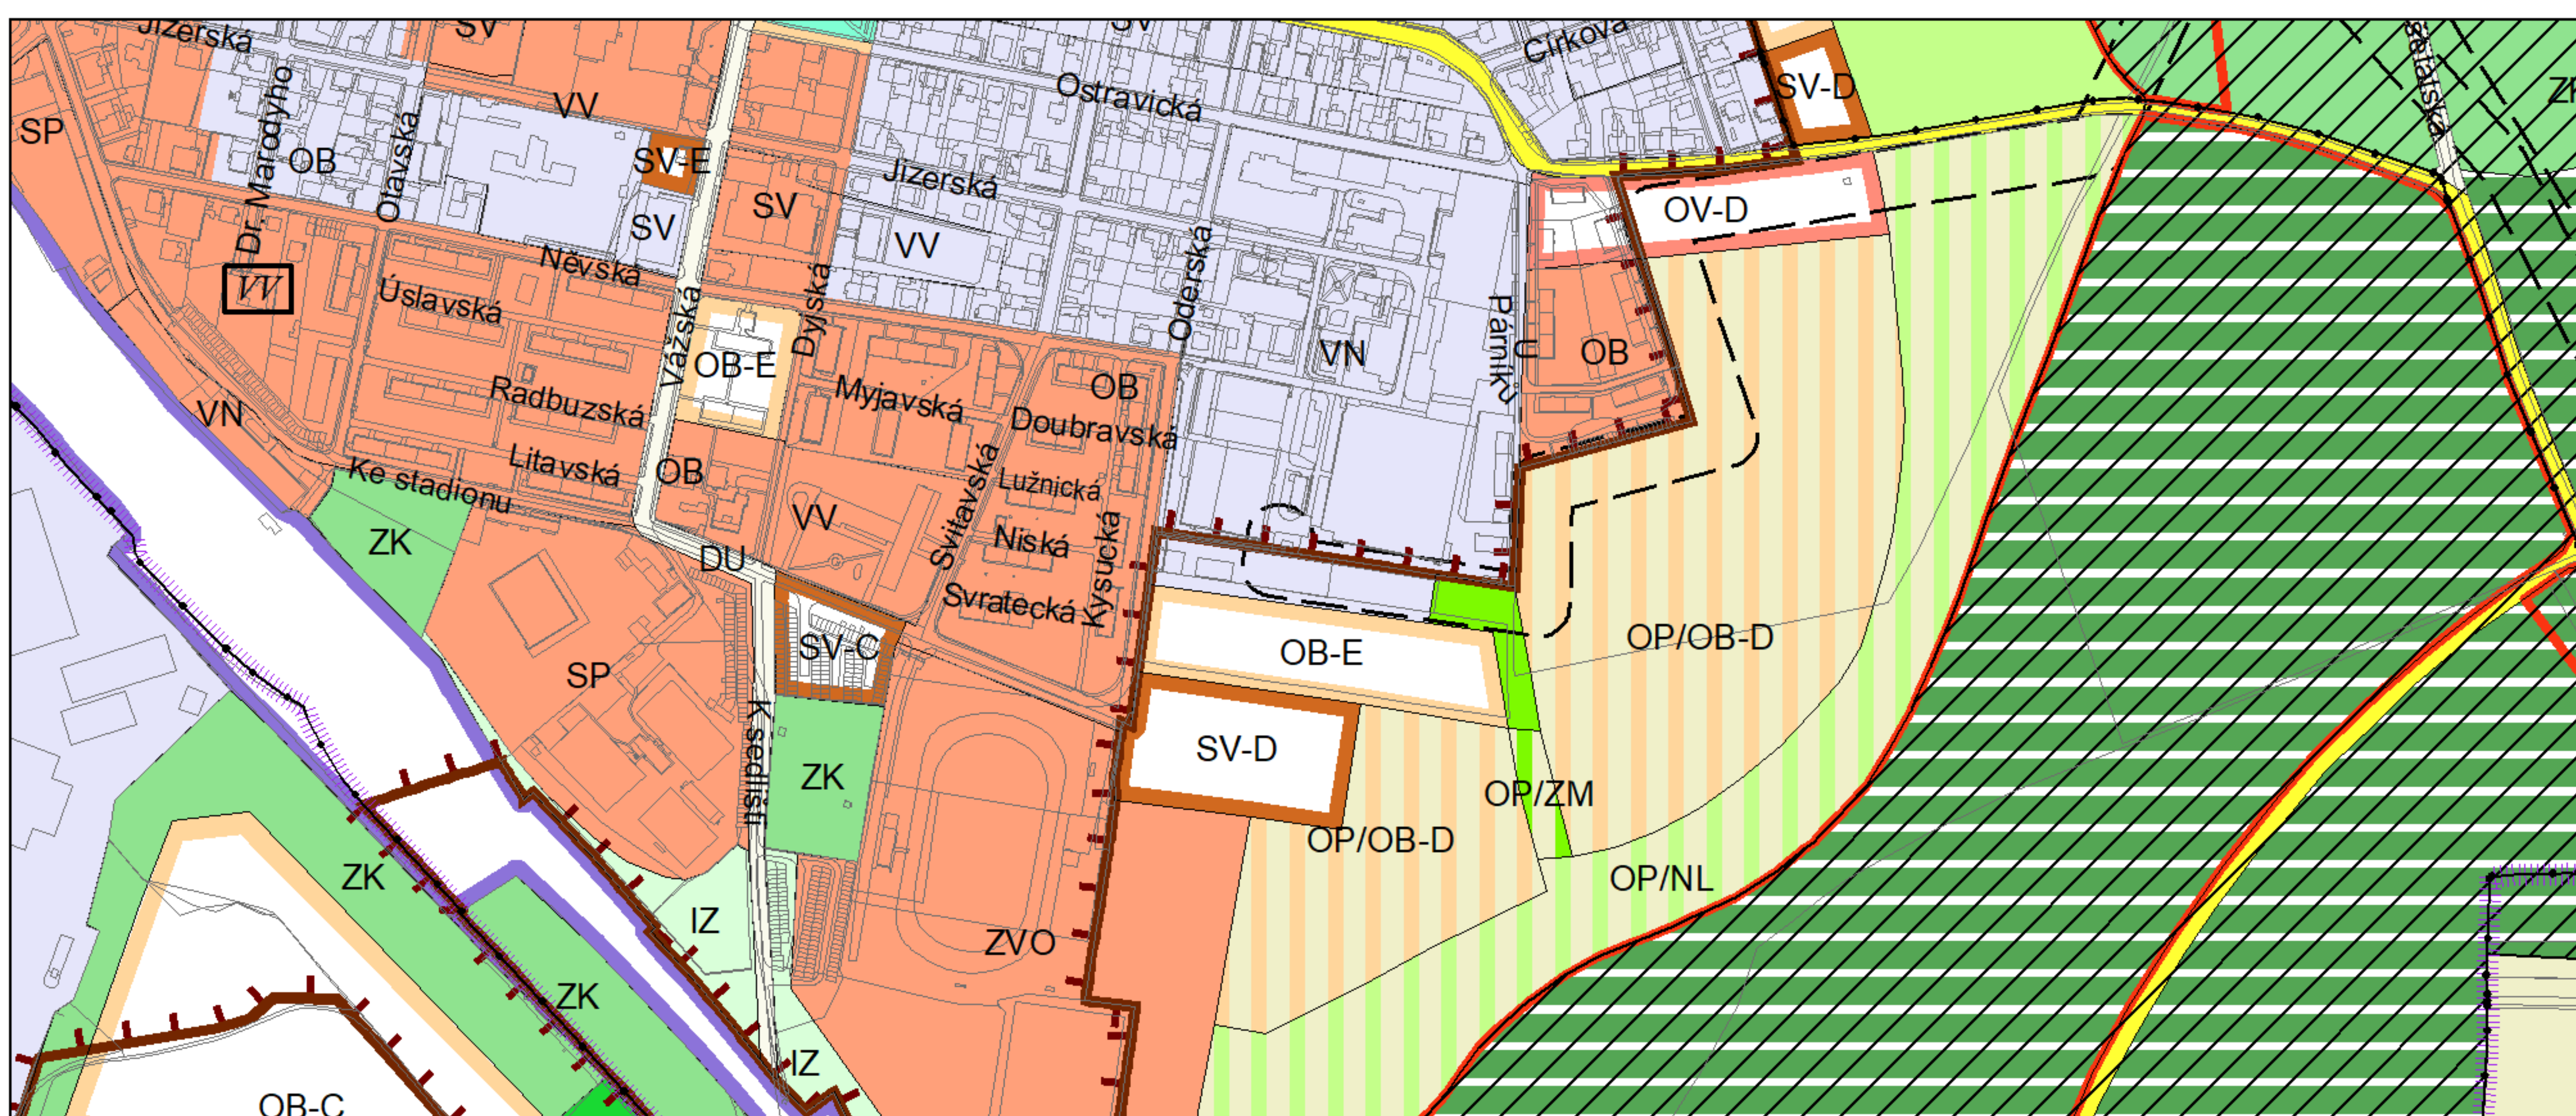

Výkres č. 31 – Podrobné členění ploch zeleně, platný stav k 1. 1. 2020

M 1 : 10 000

Promítnutí změny do výkresu č. 31 - Podrobné členění ploch zeleně, platný stav k 1. 1. 2020

M 1 : 10 000