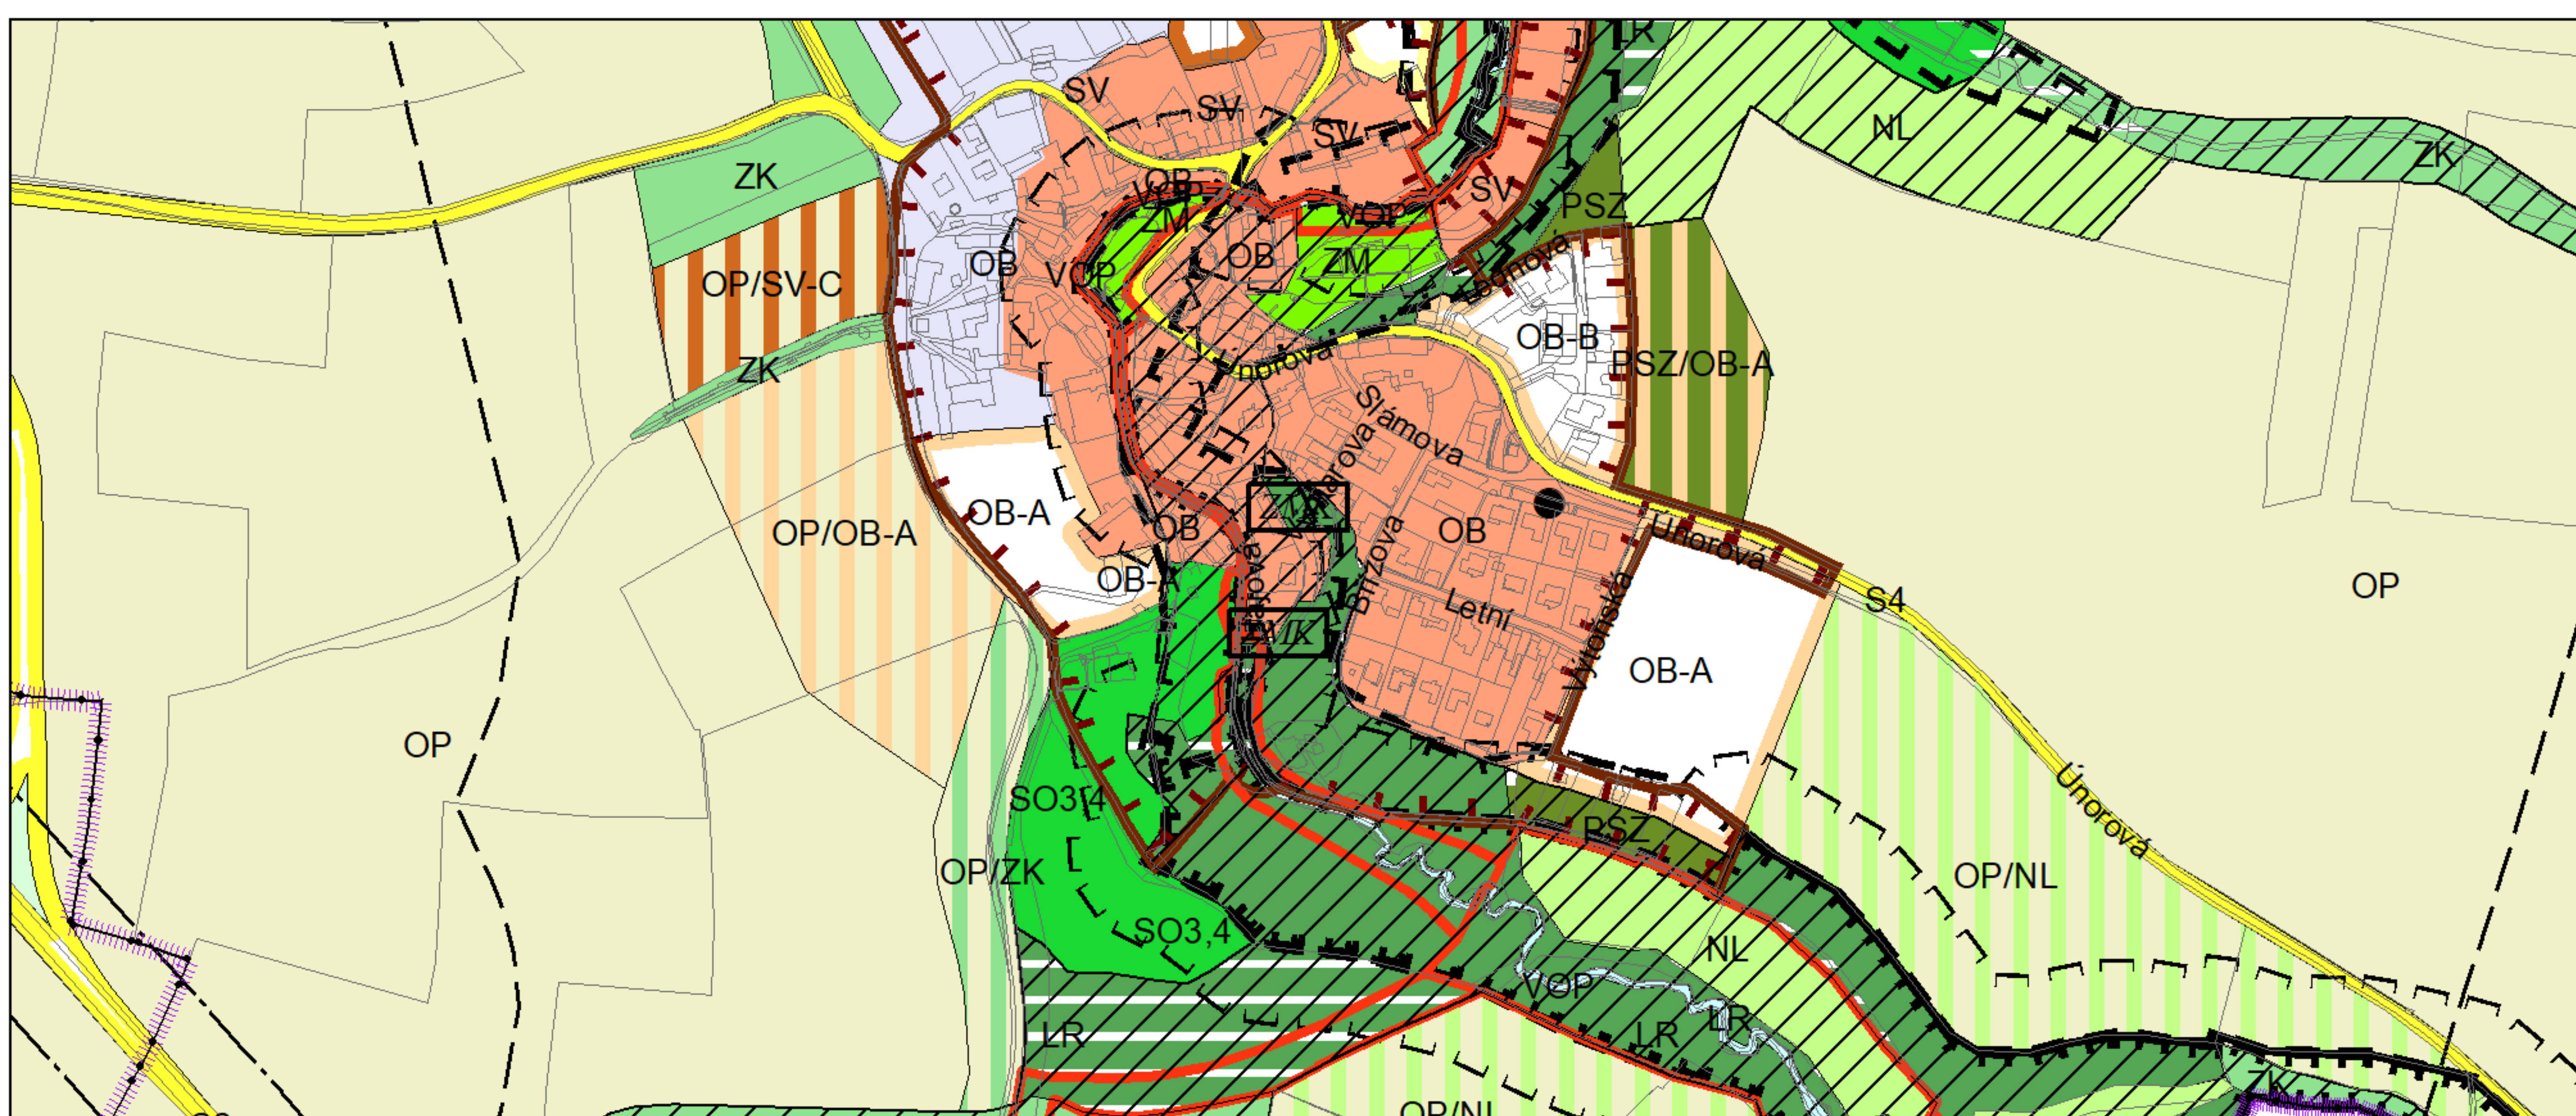

Výkres č. 31 – Podrobné členění ploch zeleně, platný stav k 1. 1. 2020

M 1 : 10 000

Promítnutí změny do výkresu č. 31 - Podrobné členění ploch zeleně, platný stav k 1. 1. 2020

M 1 : 10 000