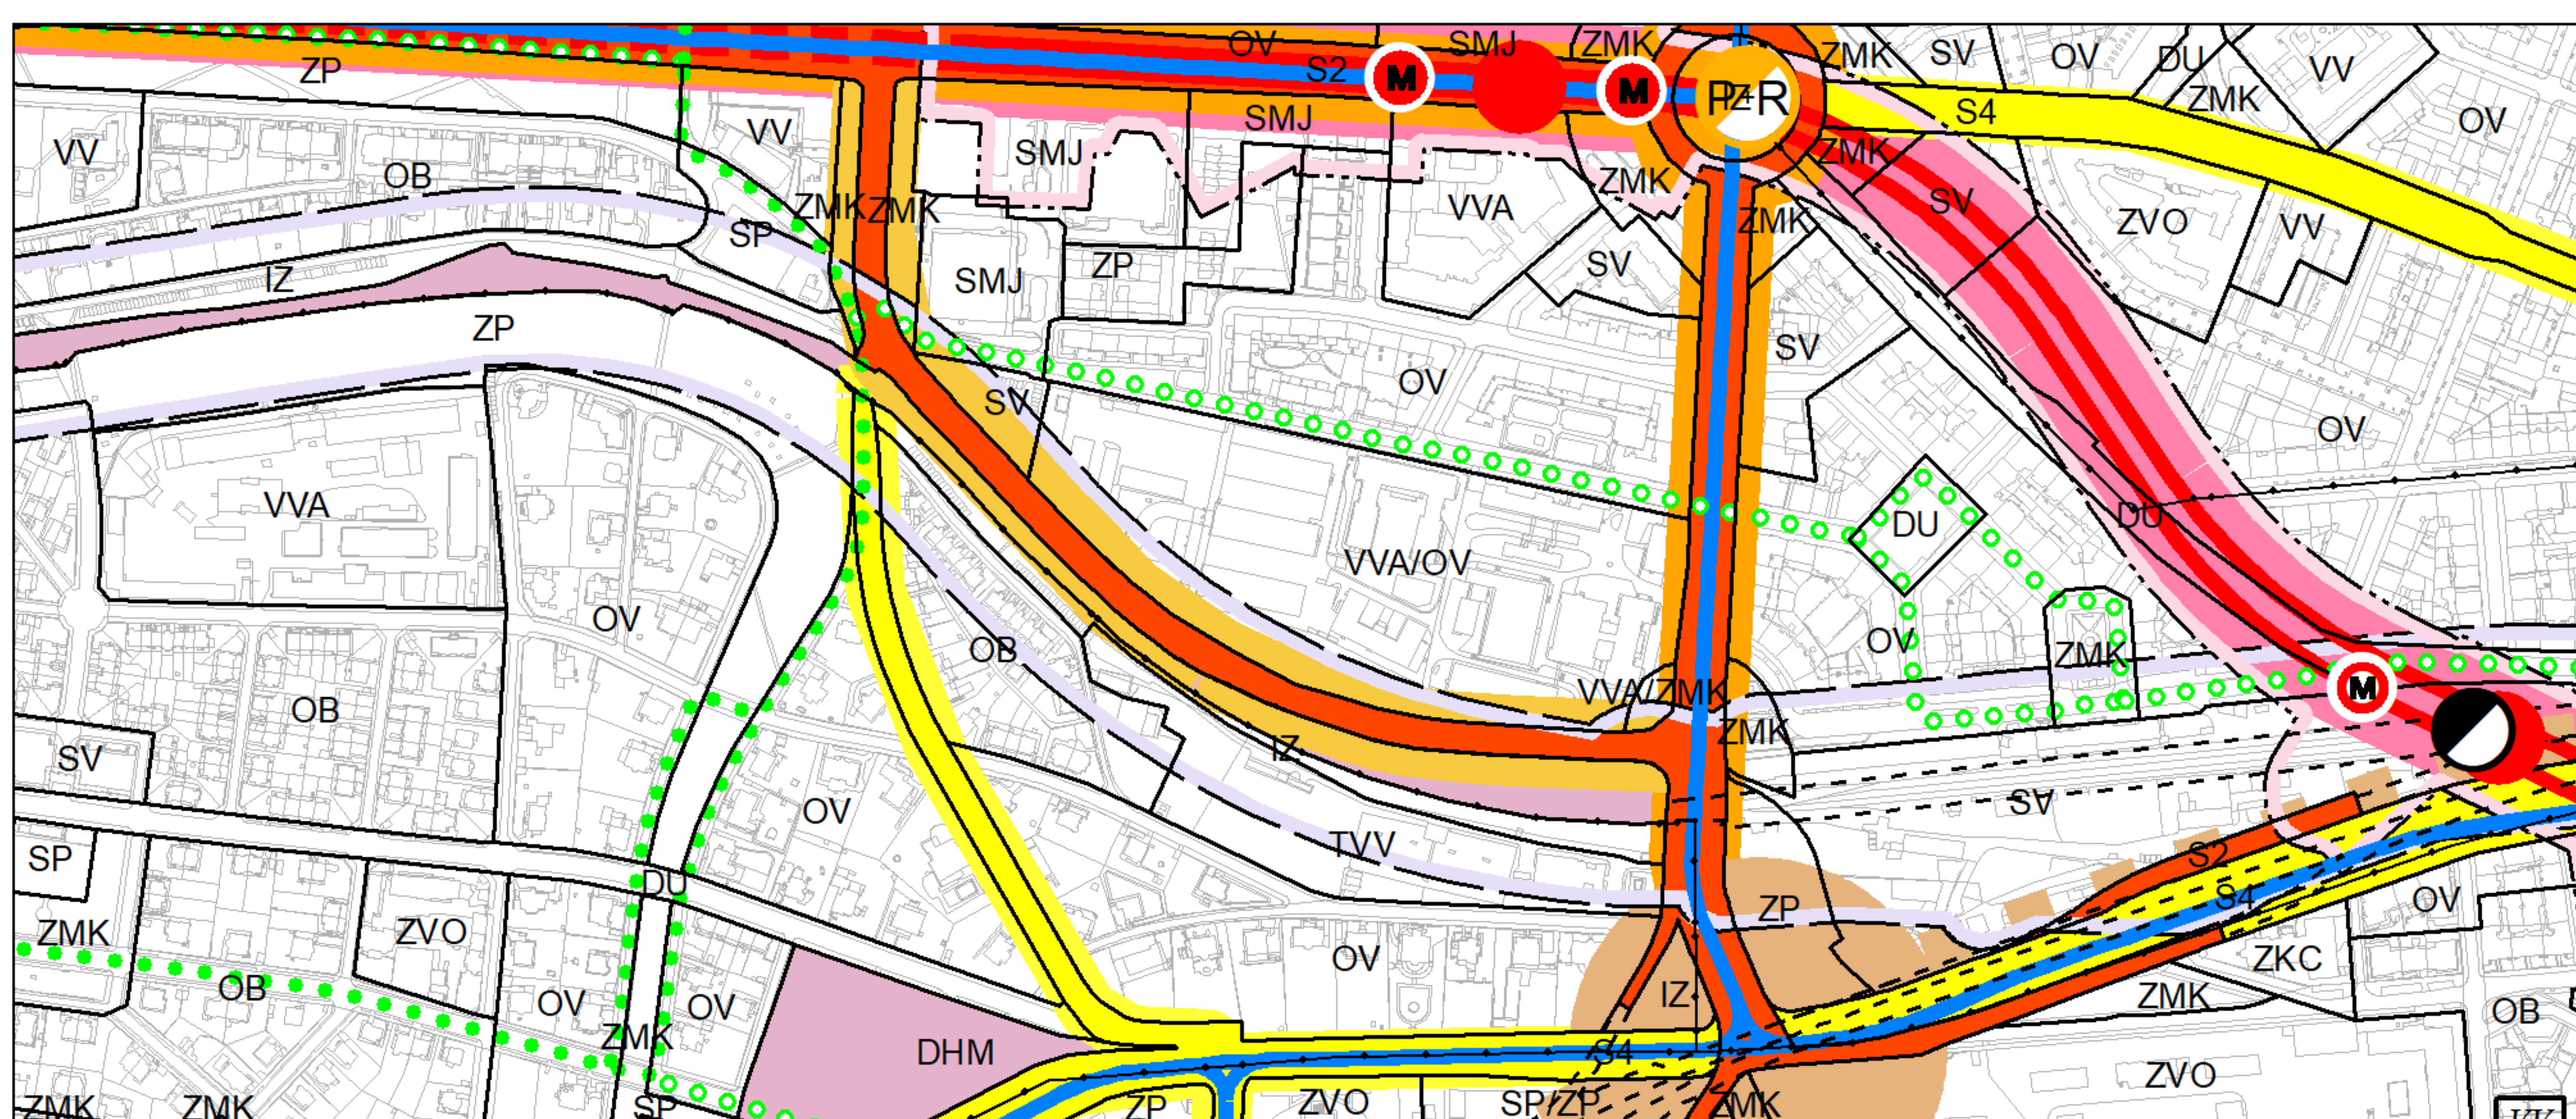

Výkres č. 5 – Doprava, platný stav k 1. 1. 2020

M 1 : 10 000

Promítnutí změny do výkresu č. 5 – Doprava, platný stav k 1. 1. 2020

M 1 : 10 000