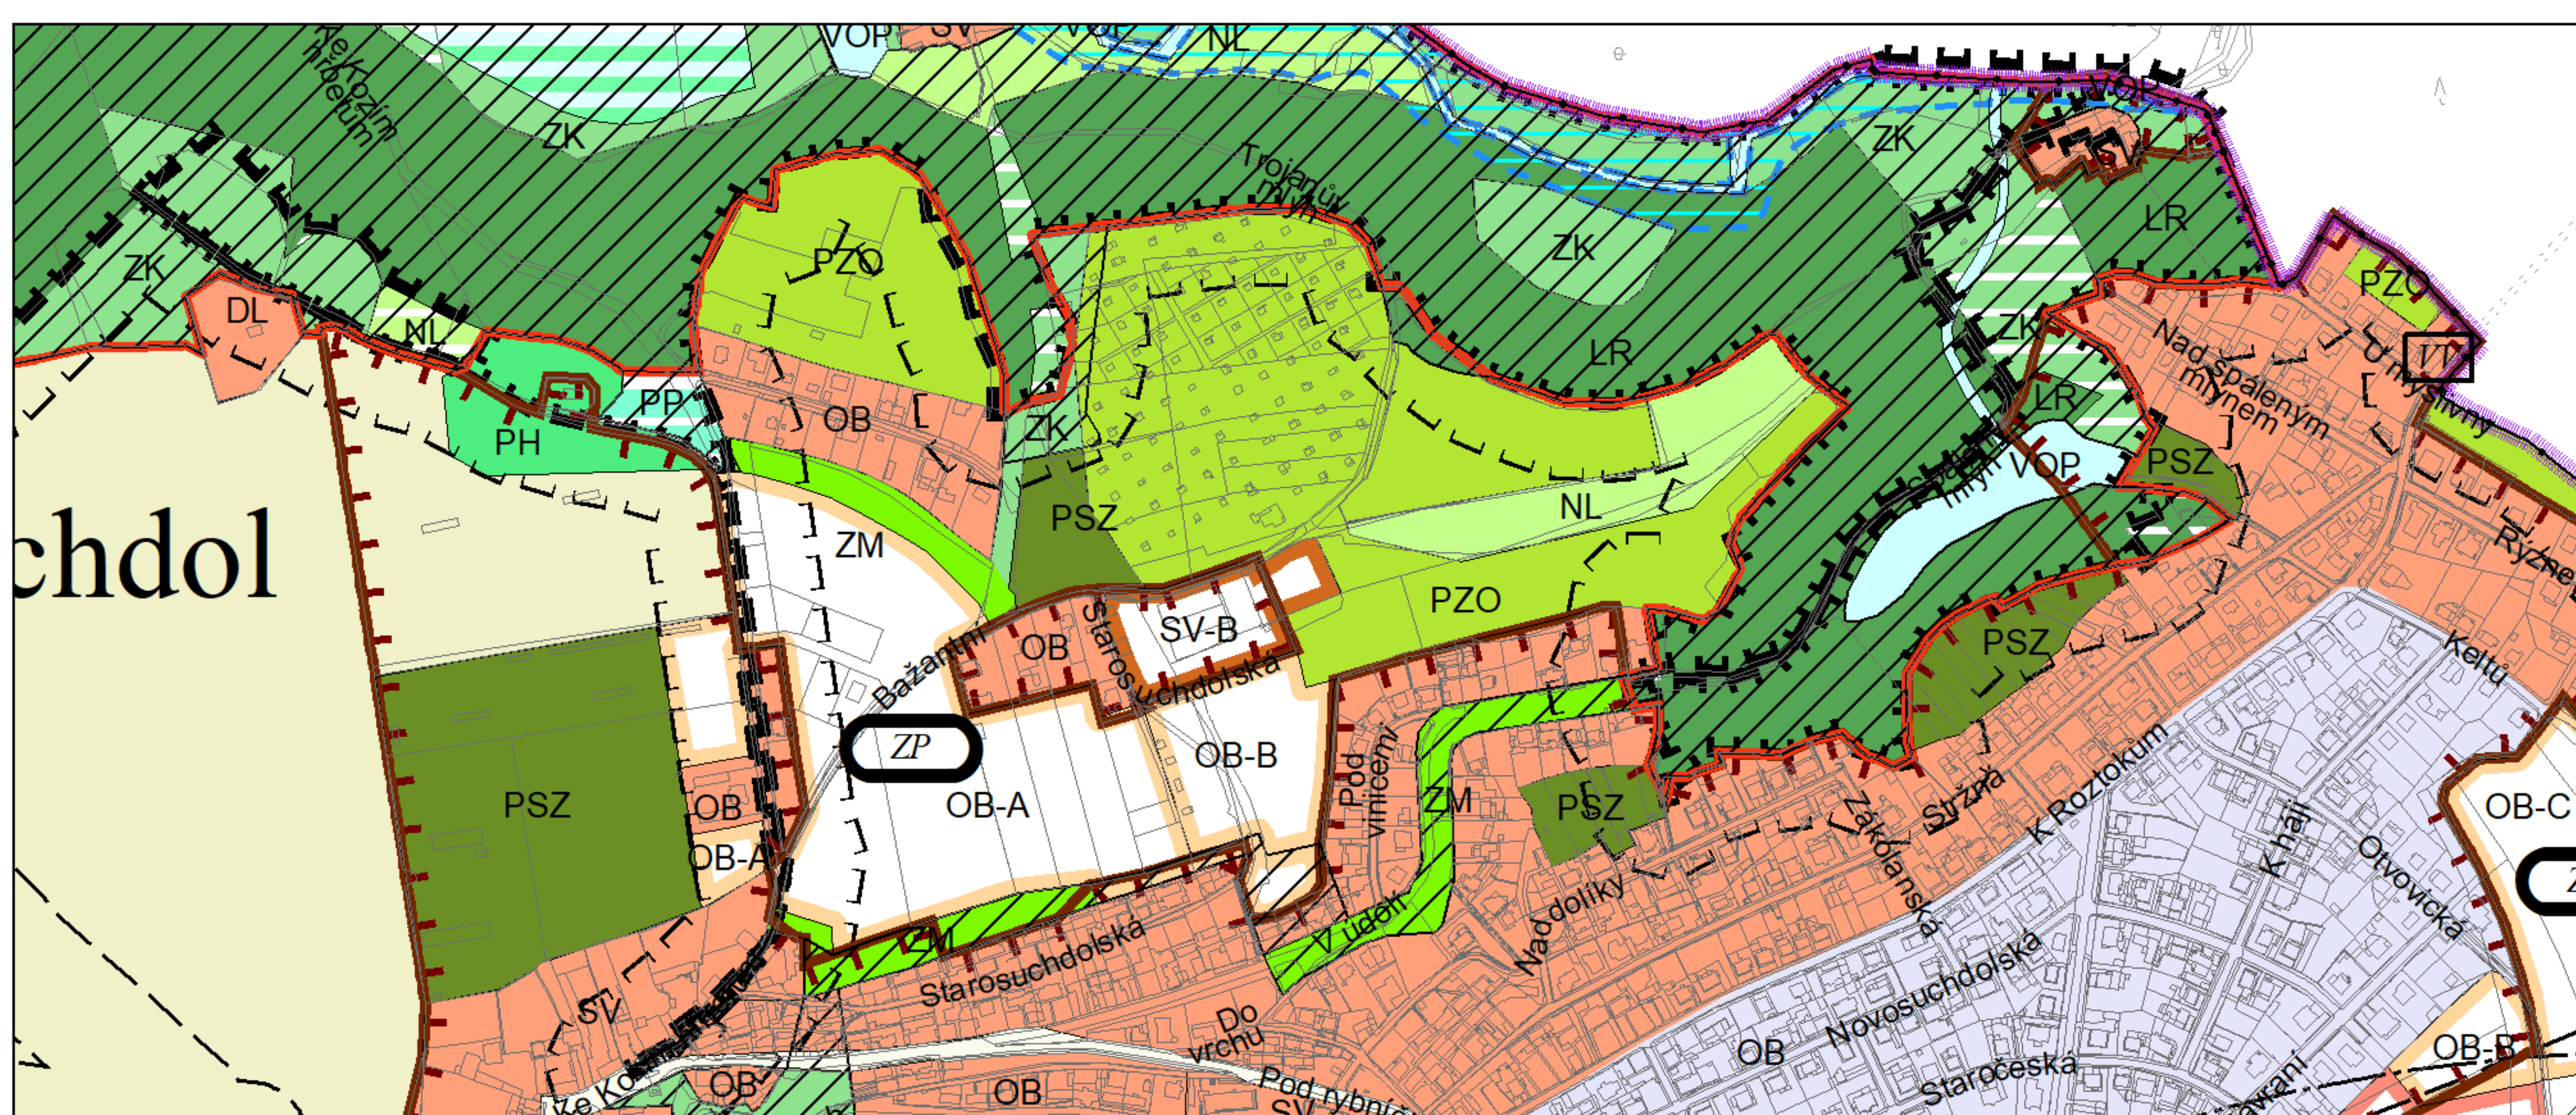

Výkres č. 31 – Podrobné členění ploch zeleně, platný stav k 1. 1. 2020

M 1 : 10 000

Promítnutí změny do výkresu č. 31 - Podrobné členění ploch zeleně, platný stav k 1. 1. 2020

M 1 : 10 000