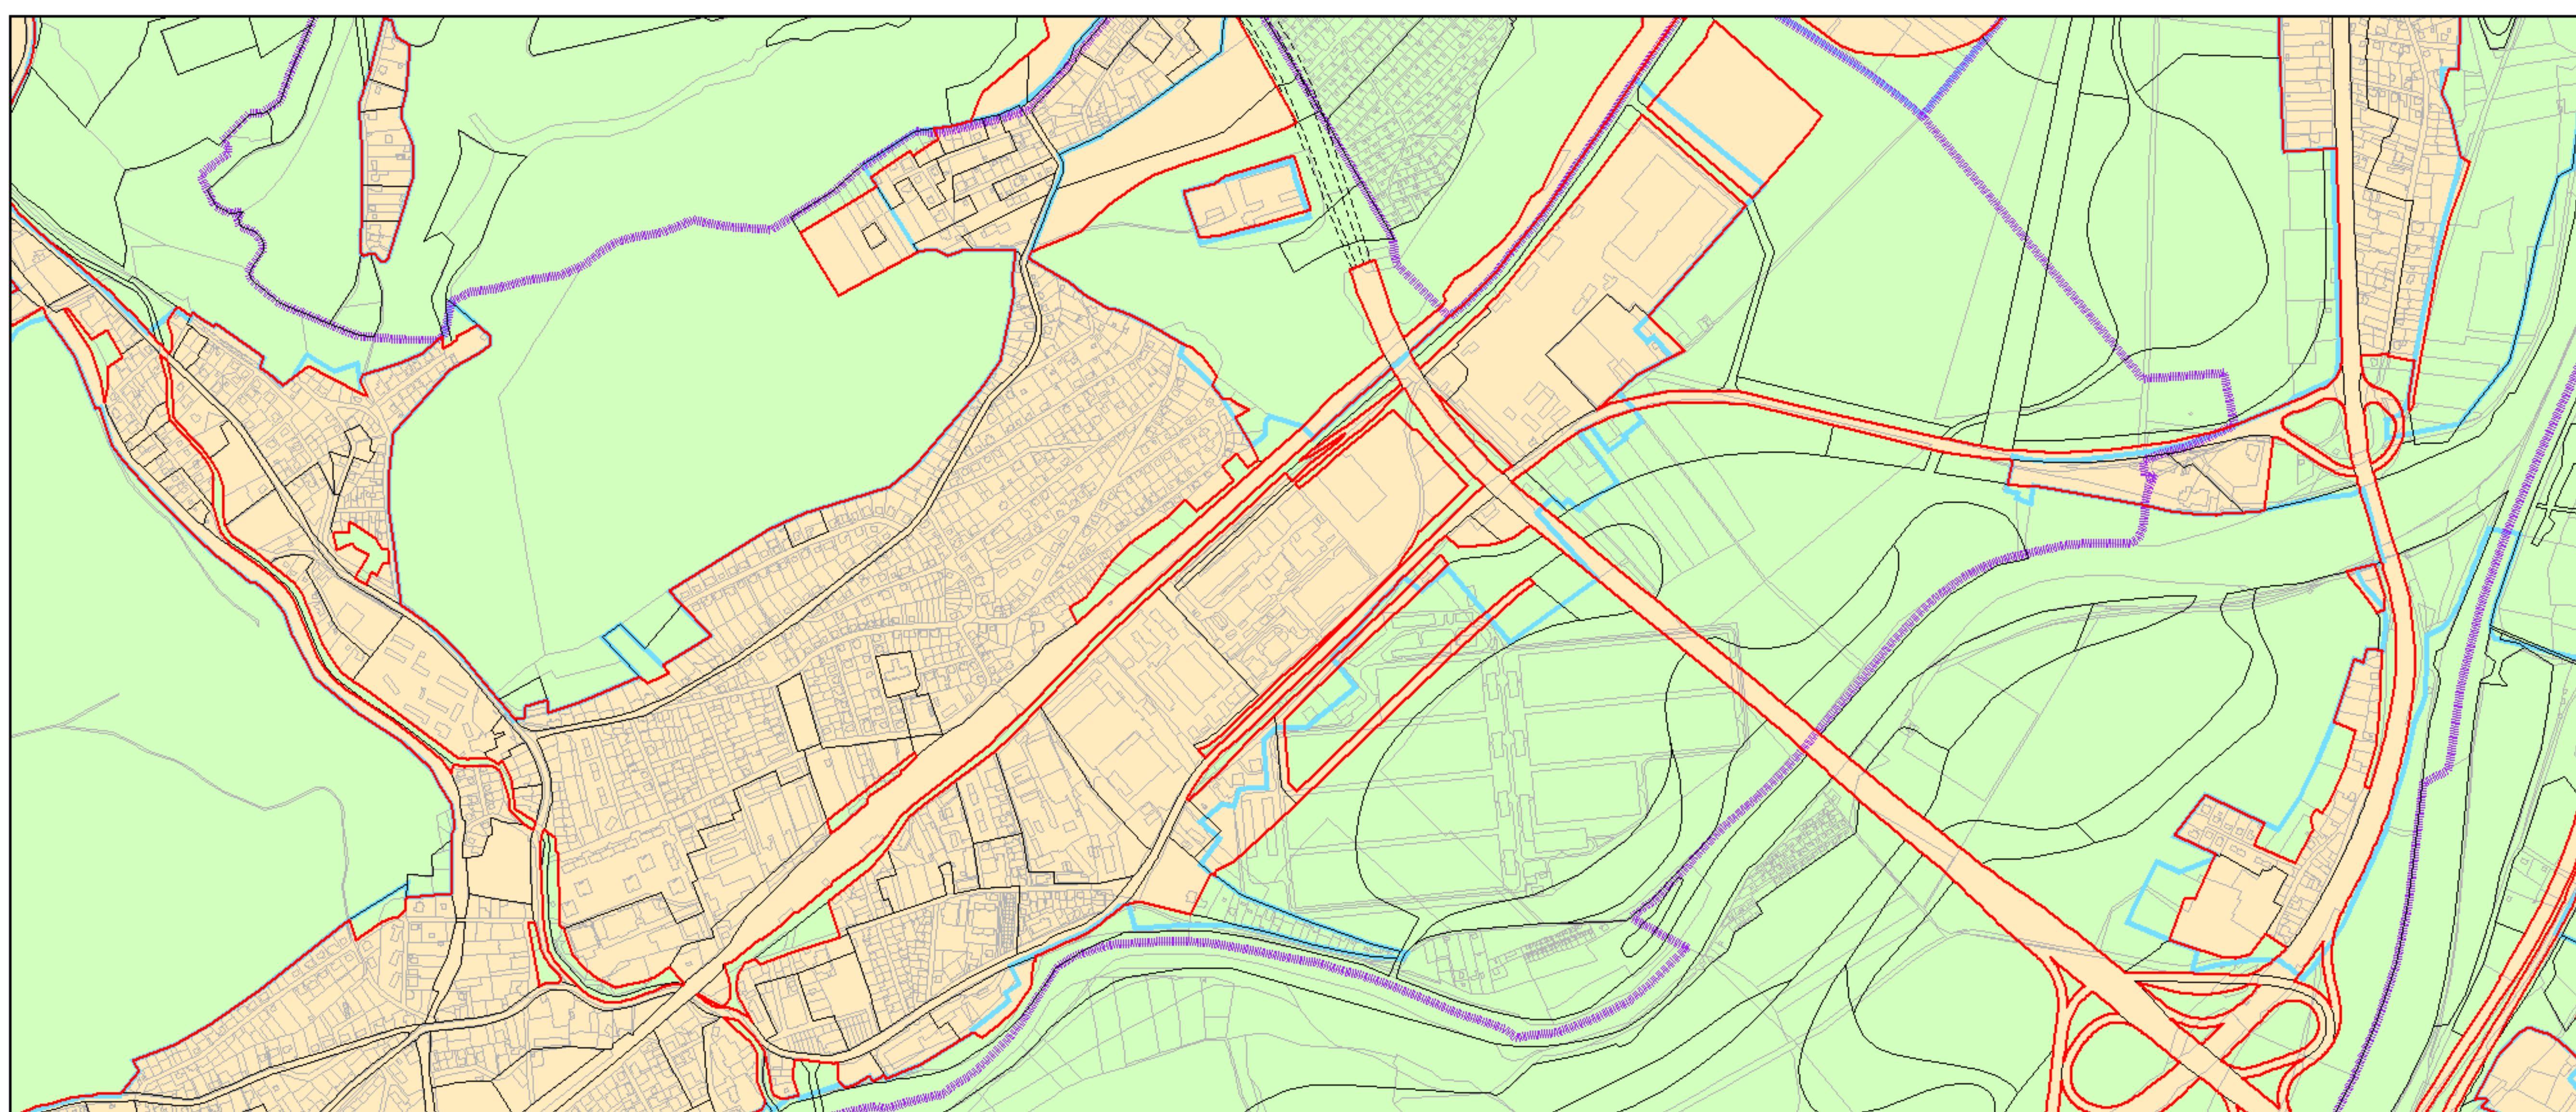

Výkres č. 37 – Vymezení zastavitelného území, platný stav k 1. 1. 2020

M 1 : 25 000

Promítnutí změny do výkresu č. 37 – Vymezení zastavitelného území, platný stav k 1. 1. 2020

M 1 : 25 000