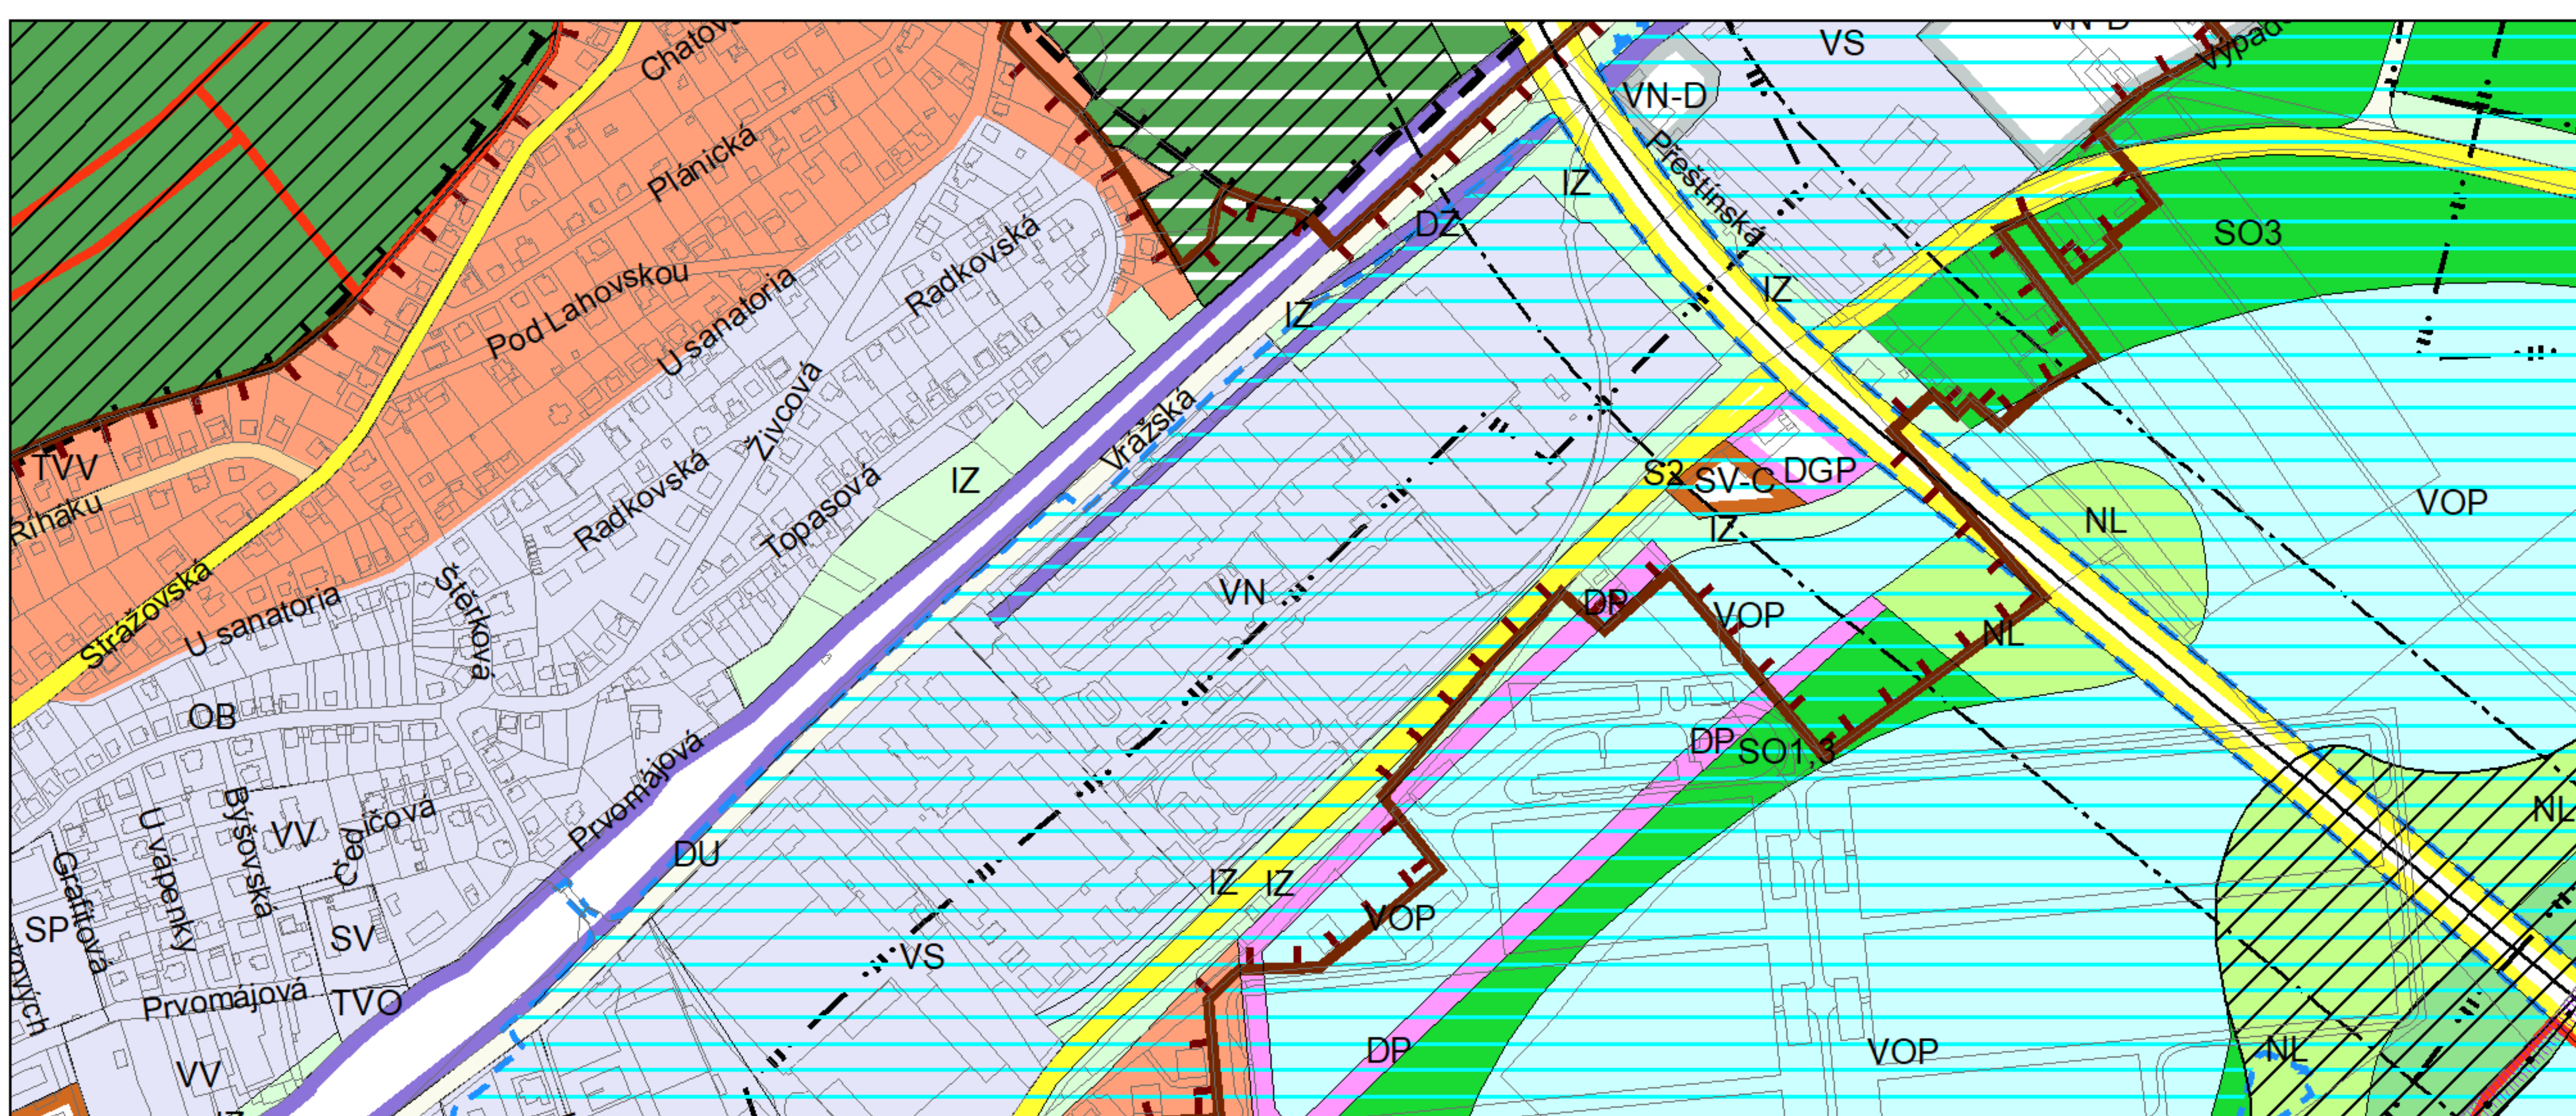

Výkres č. 31 – Podrobné členění ploch zeleně, platný stav k 1. 1. 2020

M 1 : 10 000

Promítnutí změny do výkresu č. 31 - Podrobné členění ploch zeleně, platný stav k 1. 1. 2020

M 1 : 10 000