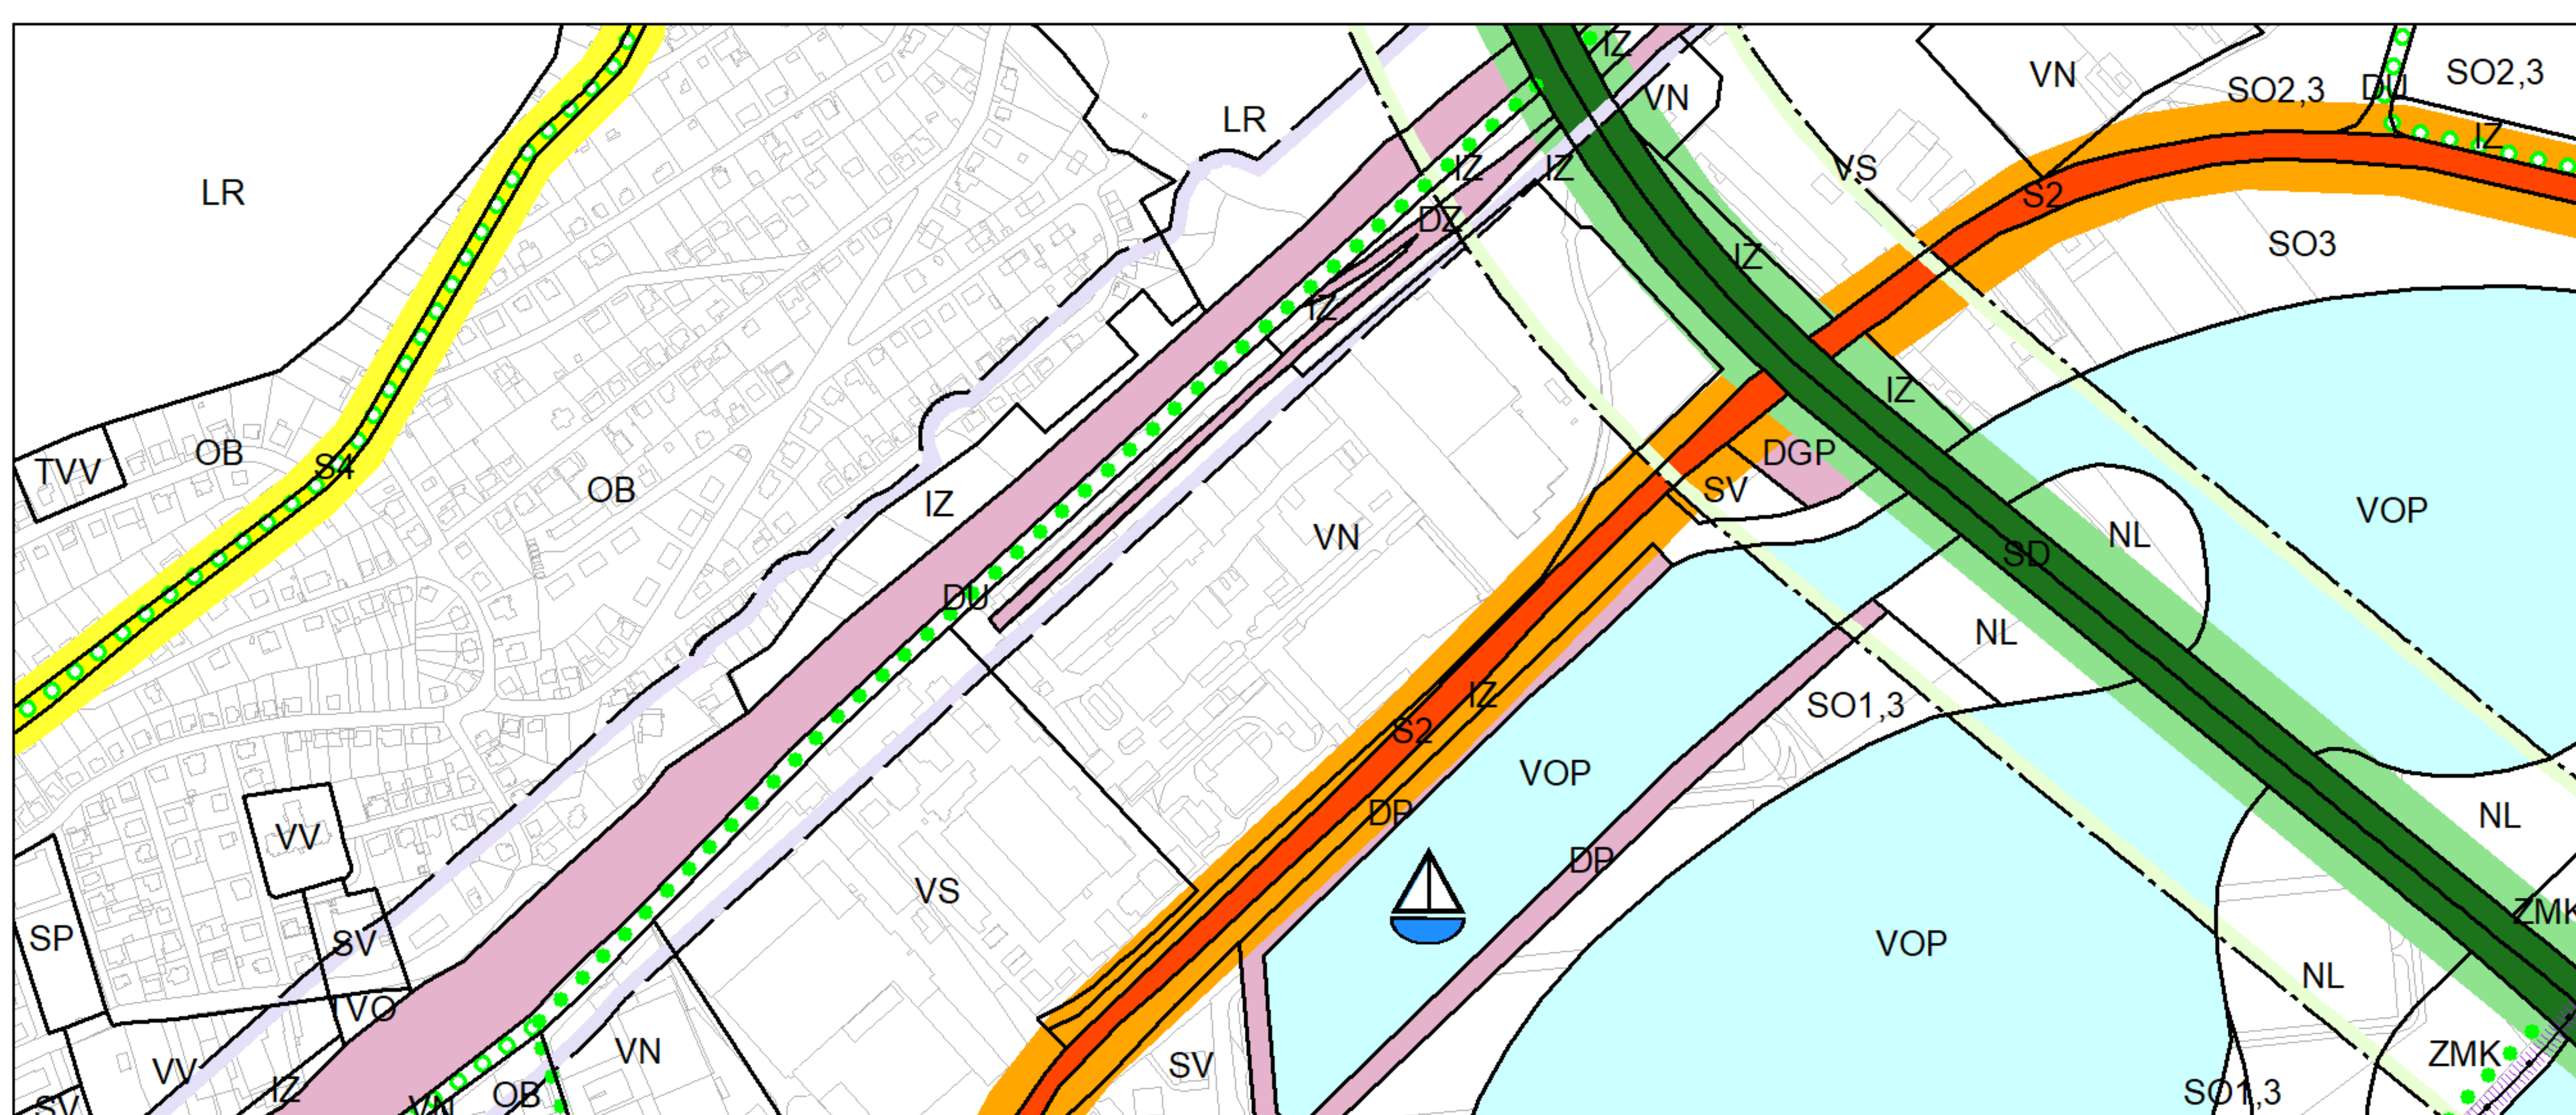

Výkres č. 5 – Doprava, platný stav k 1. 1. 2020

M 1 : 10 000

Promítnutí změny do výkresu č. 5 – Doprava, platný stav k 1. 1. 2020

M 1 : 10 000