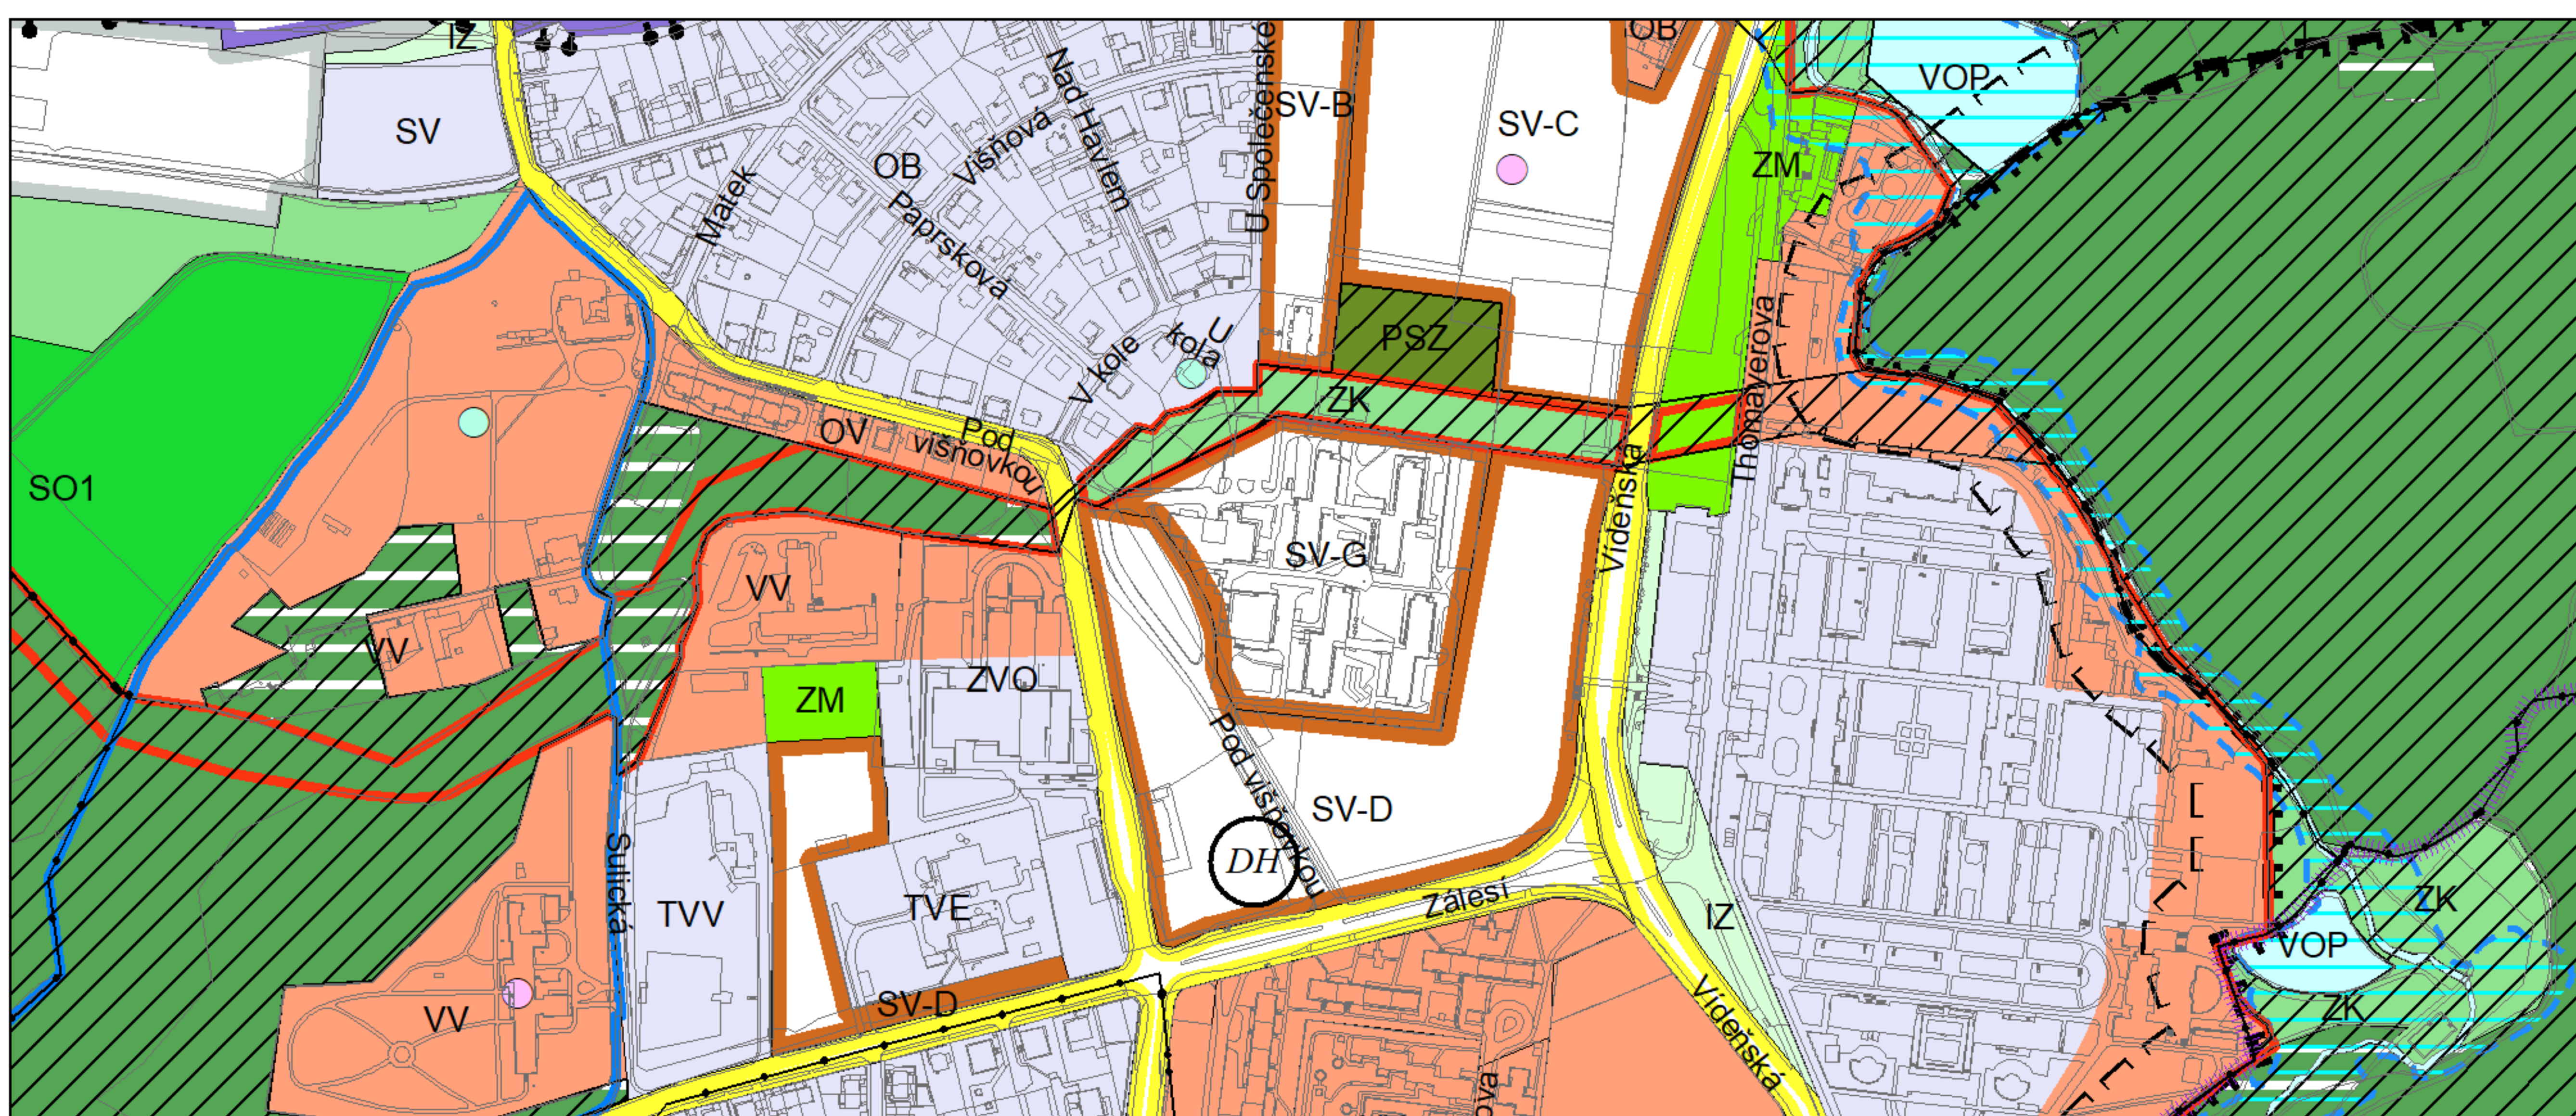

Výkres č. 31 – Podrobné členění ploch zeleně, platný stav k 1. 1. 2020

M 1 : 10 000

Promítnutí změny do výkresu č. 31 - Podrobné členění ploch zeleně, platný stav k 1. 1. 2020

M 1 : 10 000