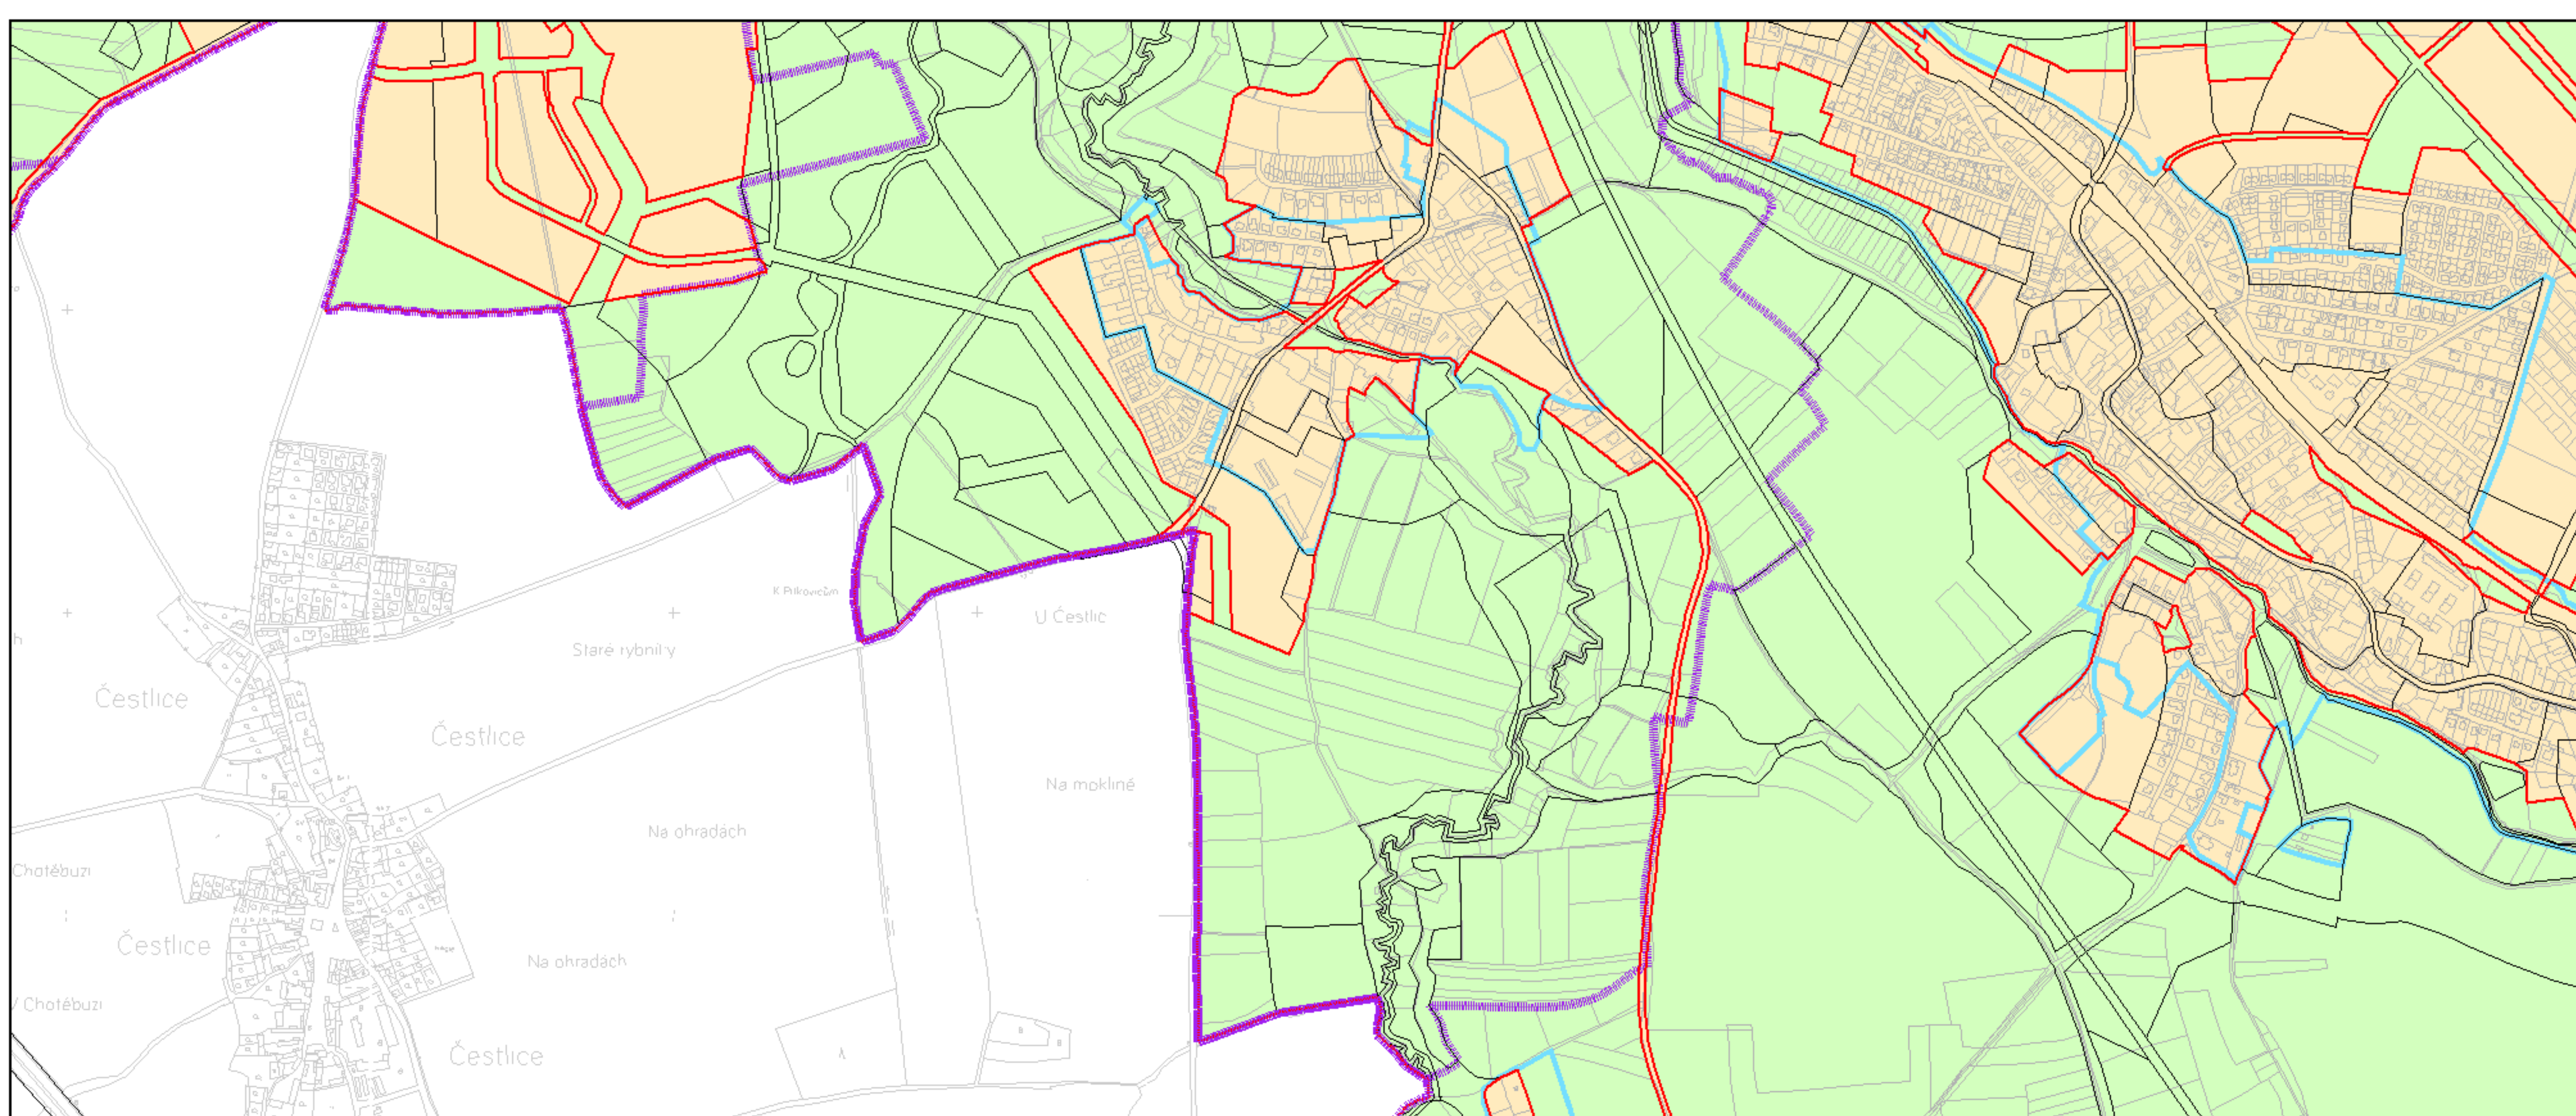

Výkres č. 37 – Vymezení zastavitelného území, platný stav k 1. 1. 2020

**M 1 : 25 000**

Promítnutí změny do výkresu č. 37 – Vymezení zastavitelného území, platný stav k 1. 1. 2020

**M 1 : 25 000**