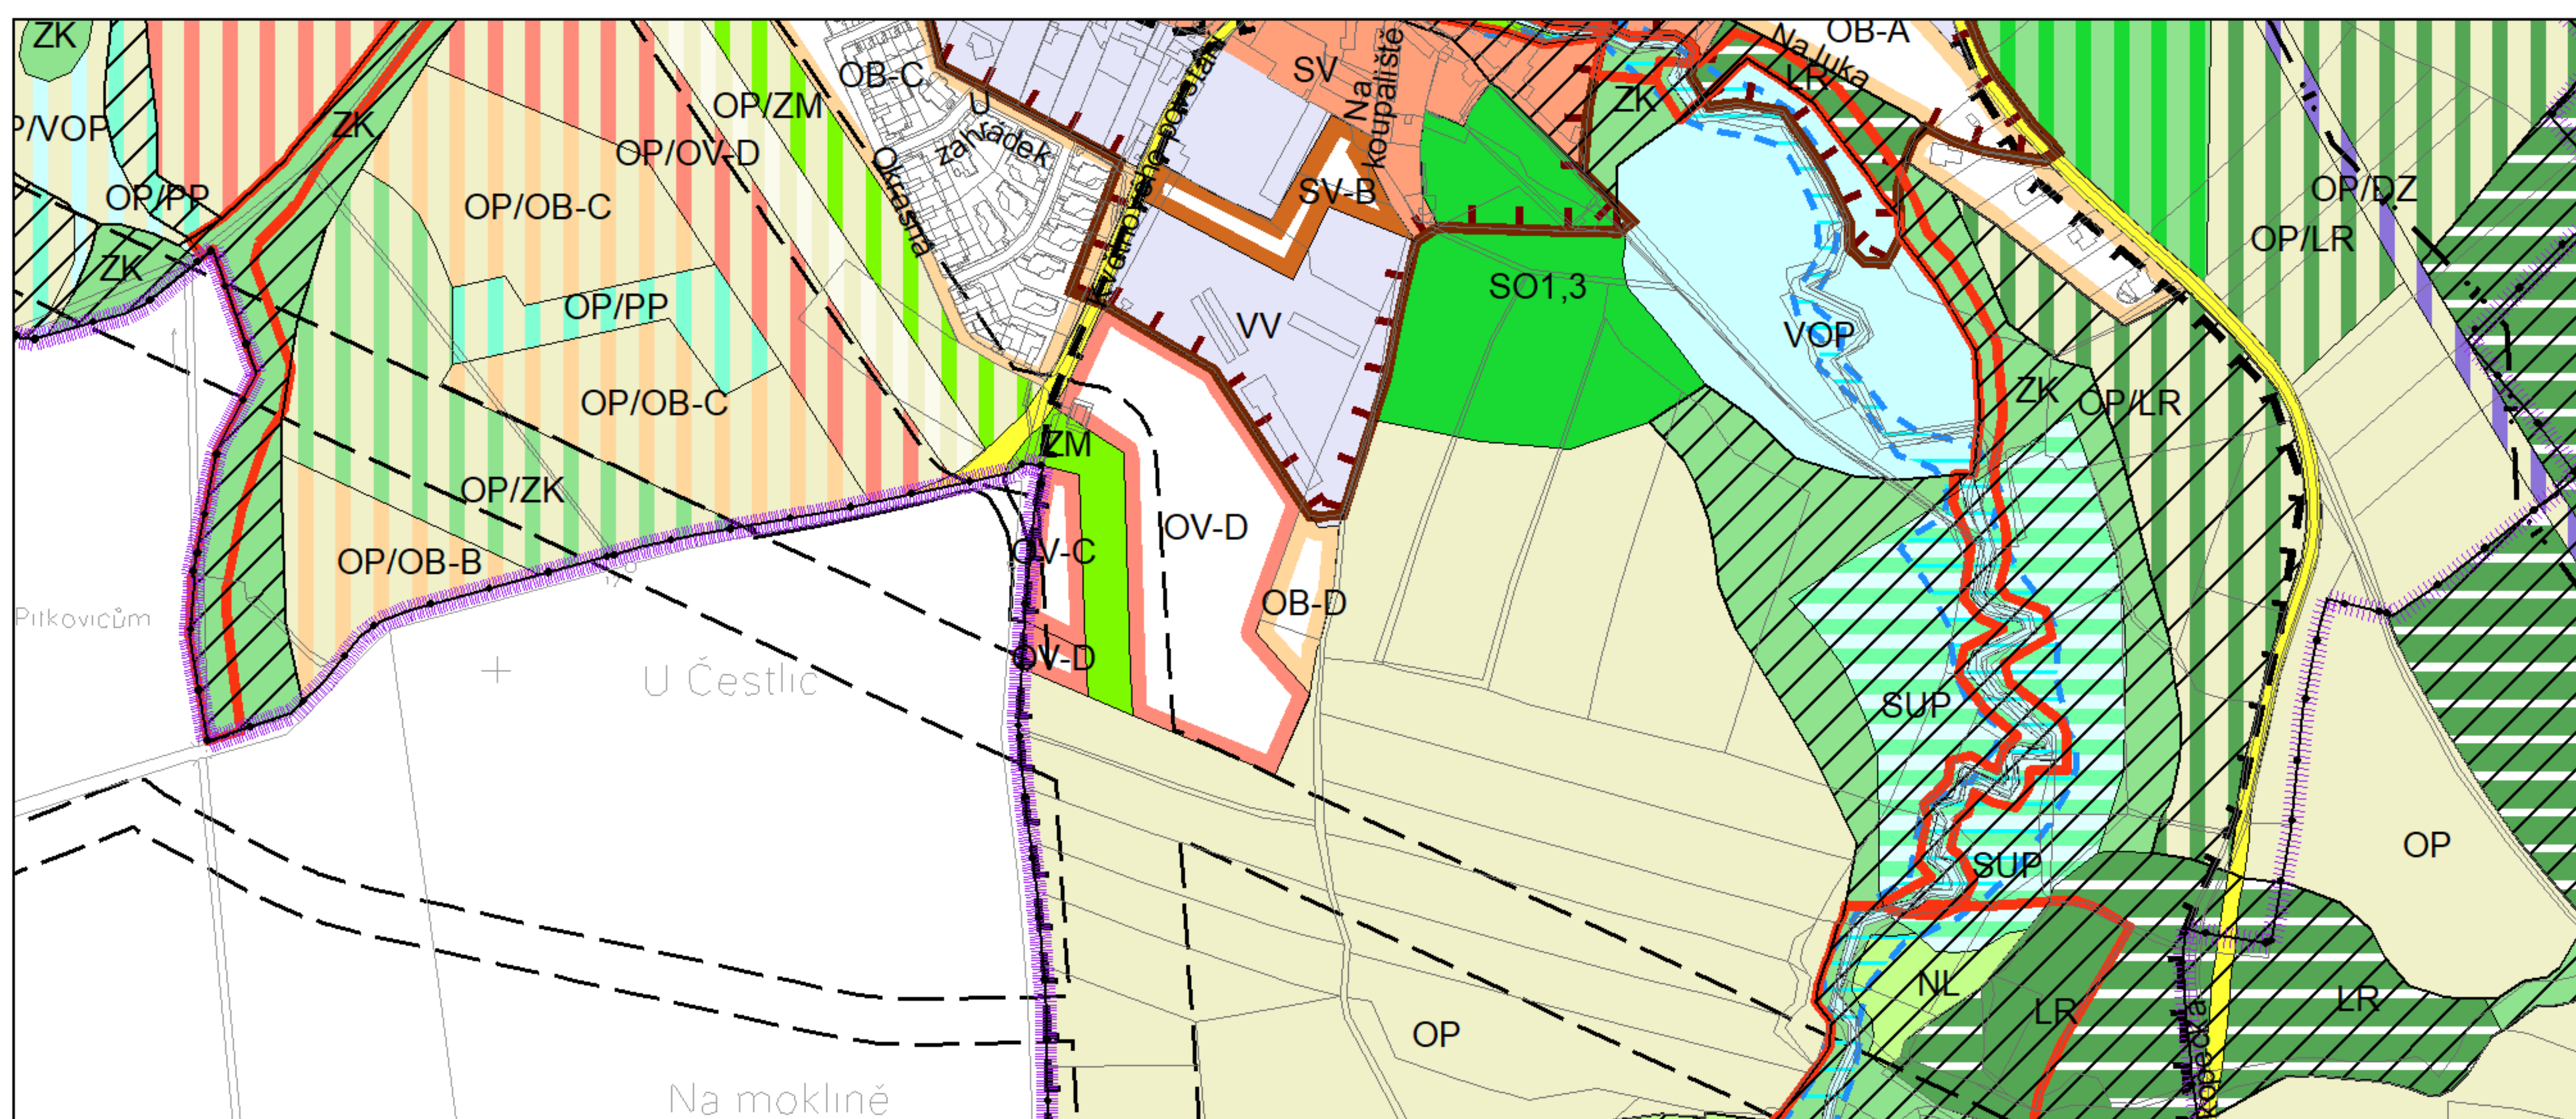

Výkres č. 31 – Podrobné členění ploch zeleně, platný stav k 1. 1. 2020

M 1 : 10 000

Promítnutí změny do výkresu č. 31 - Podrobné členění ploch zeleně, platný stav k 1. 1. 2020

M 1 : 10 000