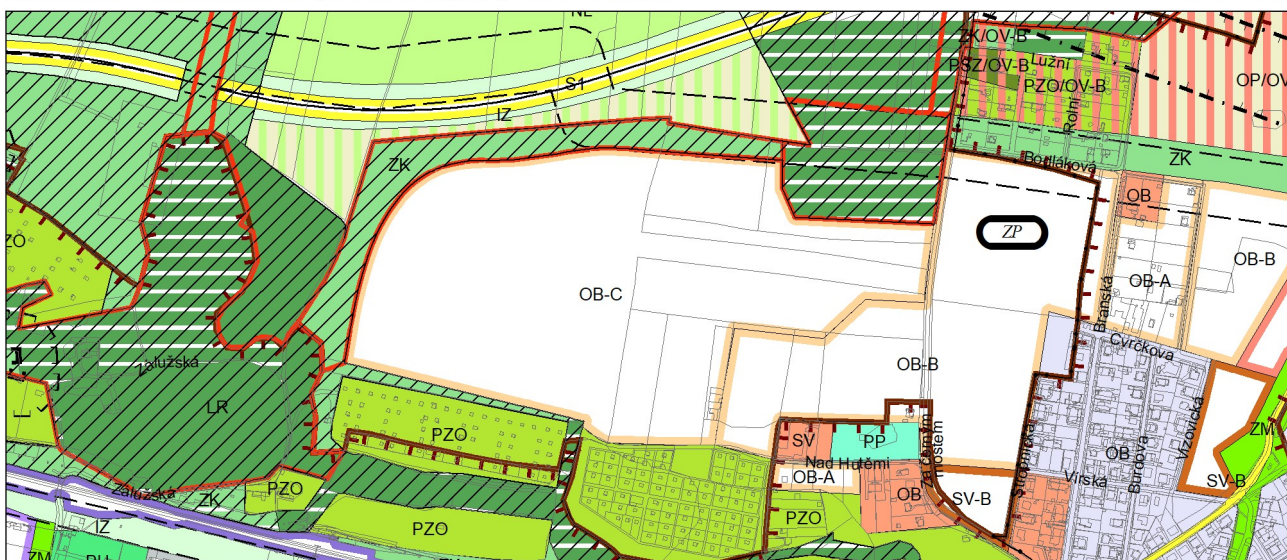

Výkres č. 31 – Podrobné členění ploch zeleně, platný stav k 1. 1. 2019

M 1 : 10 000

Promítnutí změny do výkresu č. 31 - Podrobné členění ploch zeleně, platný stav k 1. 1. 2019

M 1 : 10 000