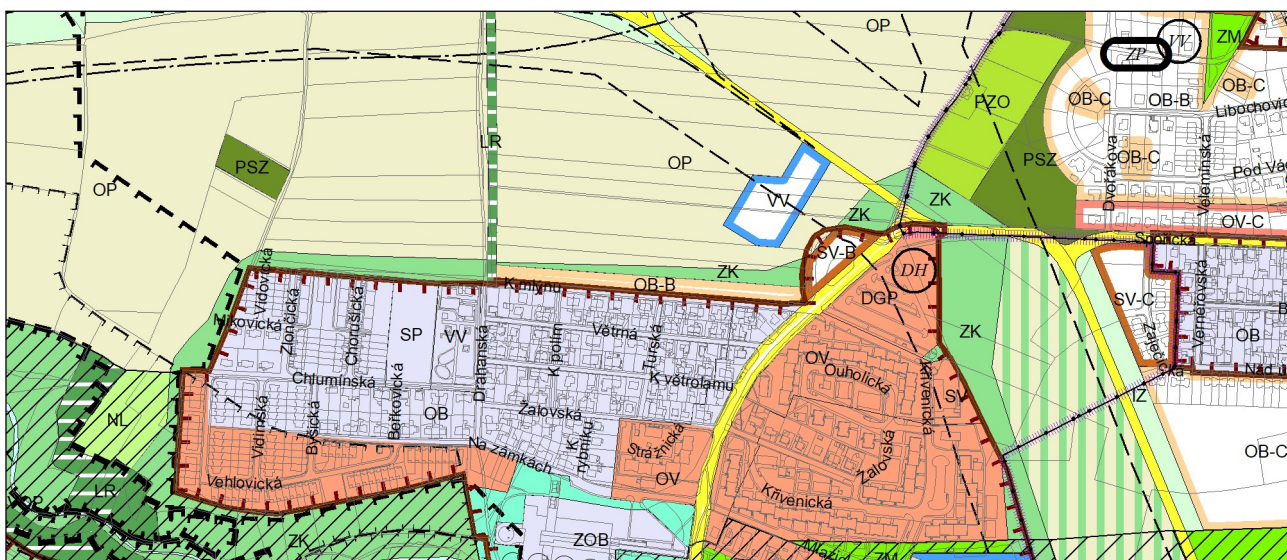

Výkres č. 31 – Podrobné členění ploch zeleně, platný stav k 1. 1. 2019

M 1 : 10 000

Promítnutí změny do výkresu č. 31 - Podrobné členění ploch zeleně, platný stav k 1. 1. 2019

M 1 : 10 000