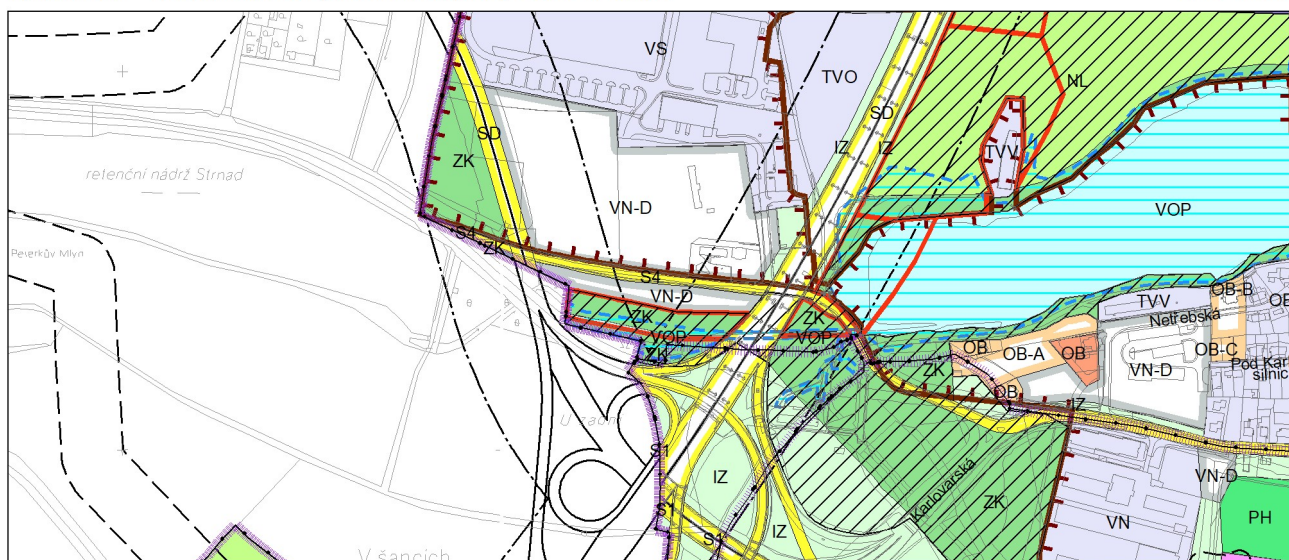

Výkres č. 31 – Podrobné členění ploch zeleně, platný stav k 1. 1. 2019

M 1 : 10 000

Promítnutí změny do výkresu č. 31 - Podrobné členění ploch zeleně, platný stav k 1. 1. 2019

M 1 : 10 000