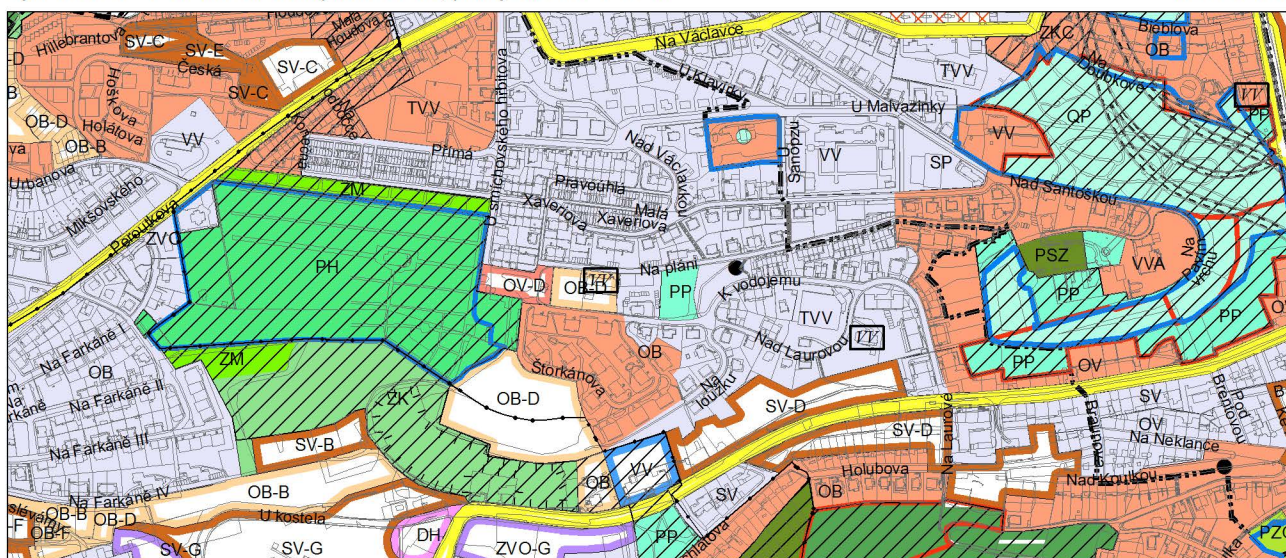

Výkres č. 31 – Podrobné členění ploch zeleně, platný stav k 1. 1. 2018

M 1 : 10 000

Promítnutí změny do výkresu č. 31 - Podrobné členění ploch zeleně, platný stav k 1. 1. 2018

M 1 : 10 000