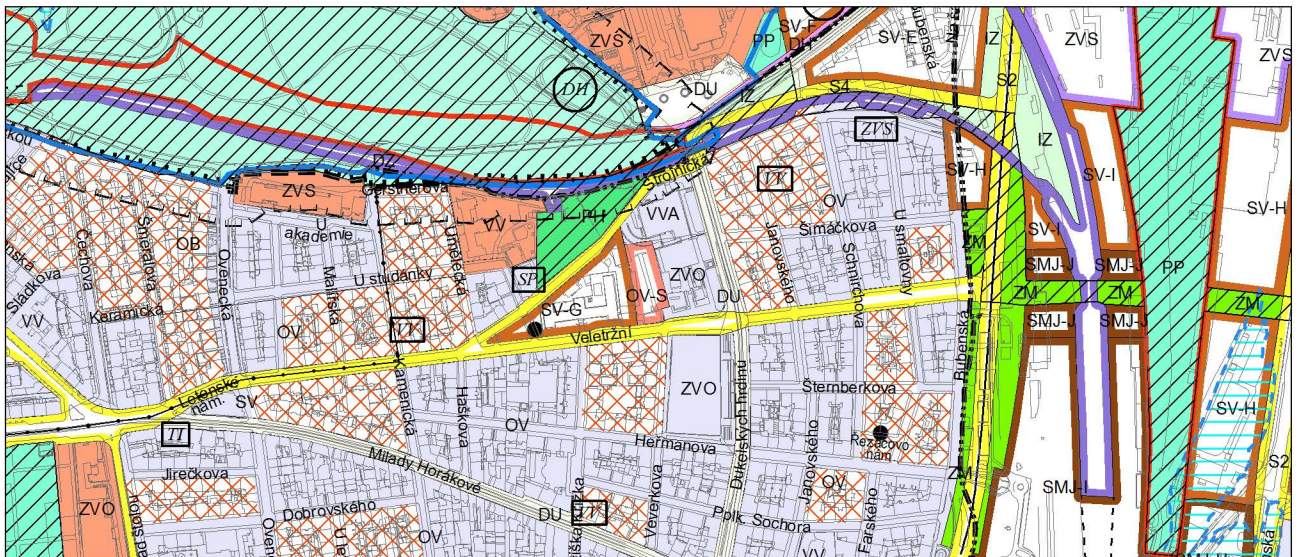

Výkres č. 31 – Podrobné členění ploch zeleně, platný stav k 1. 1. 2018

M 1 : 10 000

Promítnutí změny do výkresu č. 31 - Podrobné členění ploch zeleně, platný stav k 1. 1. 2018

M 1 : 10 000