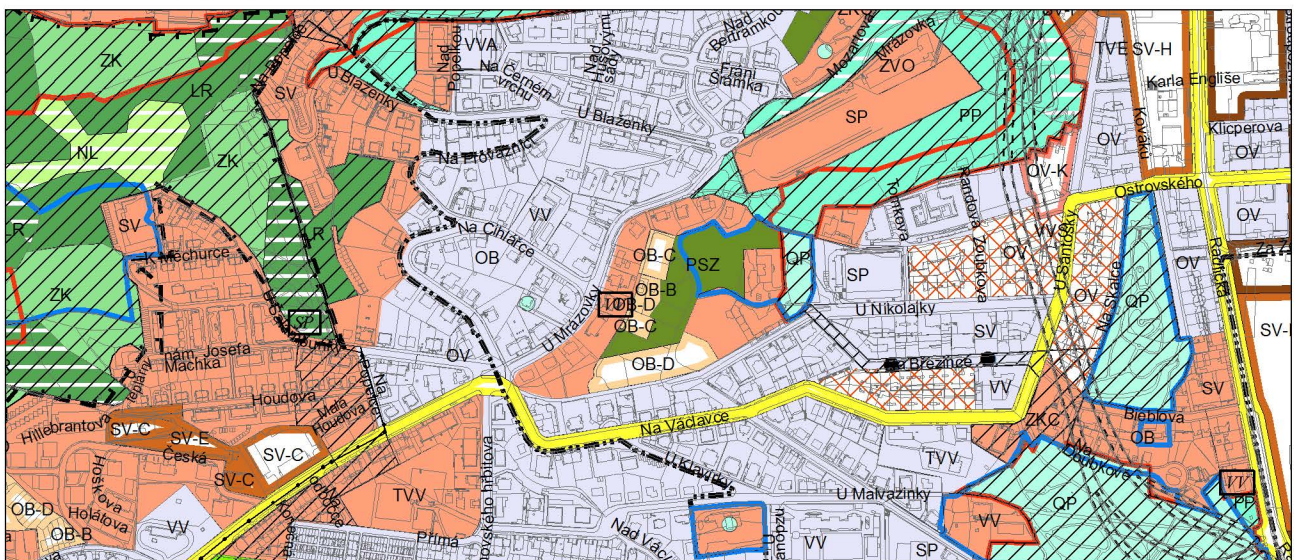

Výkres č. 31 – Podrobné členění ploch zeleně, platný stav k 1. 1. 2018

M 1 : 10 000

Promítnutí změny do výkresu č. 31 - Podrobné členění ploch zeleně, platný stav k 1. 1. 2018

M 1 : 10 000