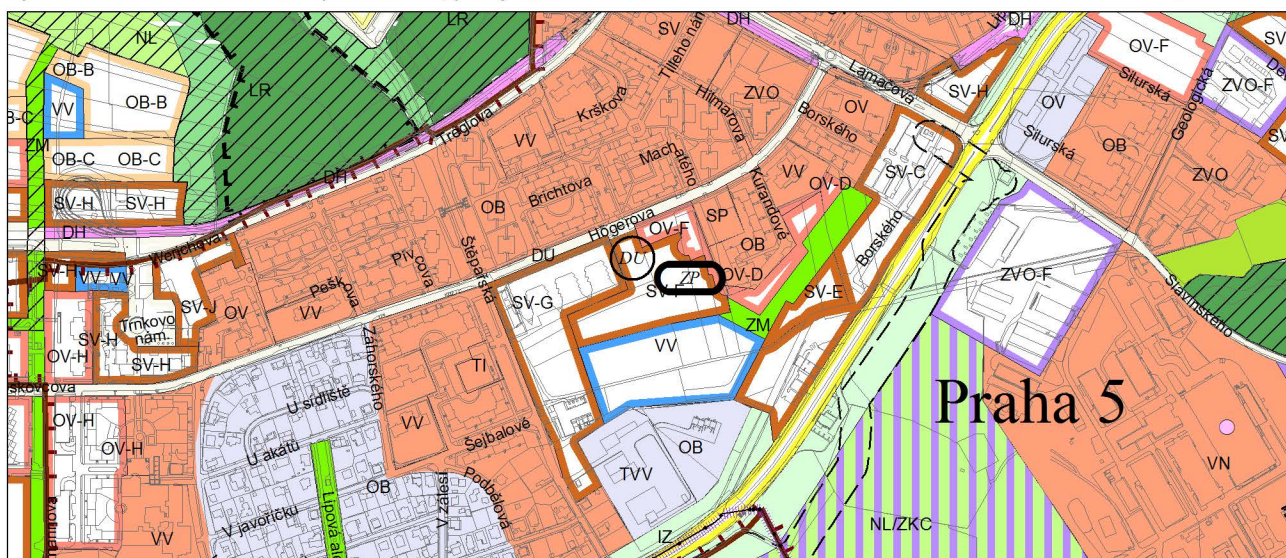

Výkres č. 31 – Podrobné členění ploch zeleně, platný stav k 1. 1. 2018

M 1 : 10 000

Promítnutí změny do výkresu č. 31 - Podrobné členění ploch zeleně, platný stav k 1. 1. 2018

M 1 : 10 000