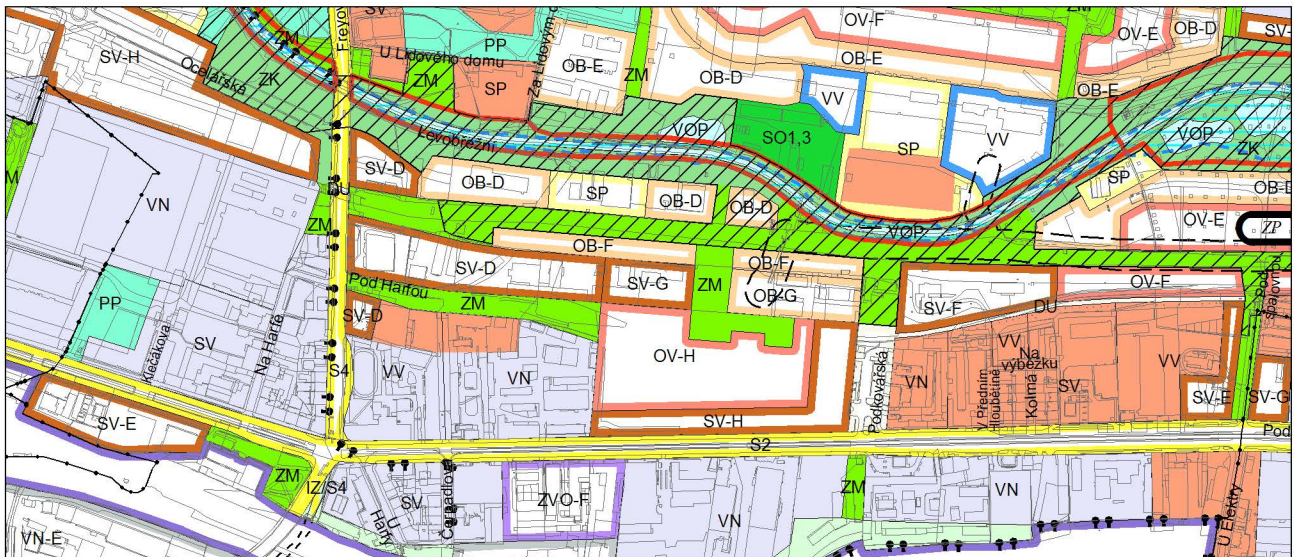

Výkres č. 31 – Podrobné členění ploch zeleně, platný stav k 1. 1. 2018

M 1 : 10 000

Promítnutí změny do výkresu č. 31 - Podrobné členění ploch zeleně, platný stav k 1. 1. 2018

M 1 : 10 000