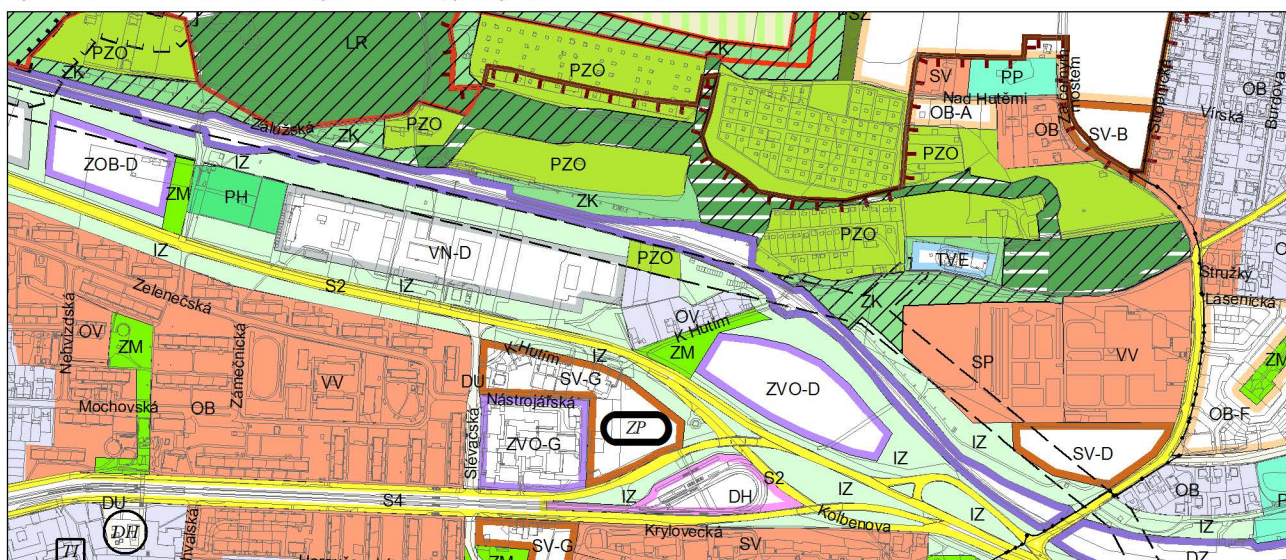

Výkres č. 31 – Podrobné členění ploch zeleně, platný stav k 1. 1. 2018

M 1 : 10 000

Promítnutí změny do výkresu č. 31 - Podrobné členění ploch zeleně, platný stav k 1. 1. 2018

M 1 : 10 000