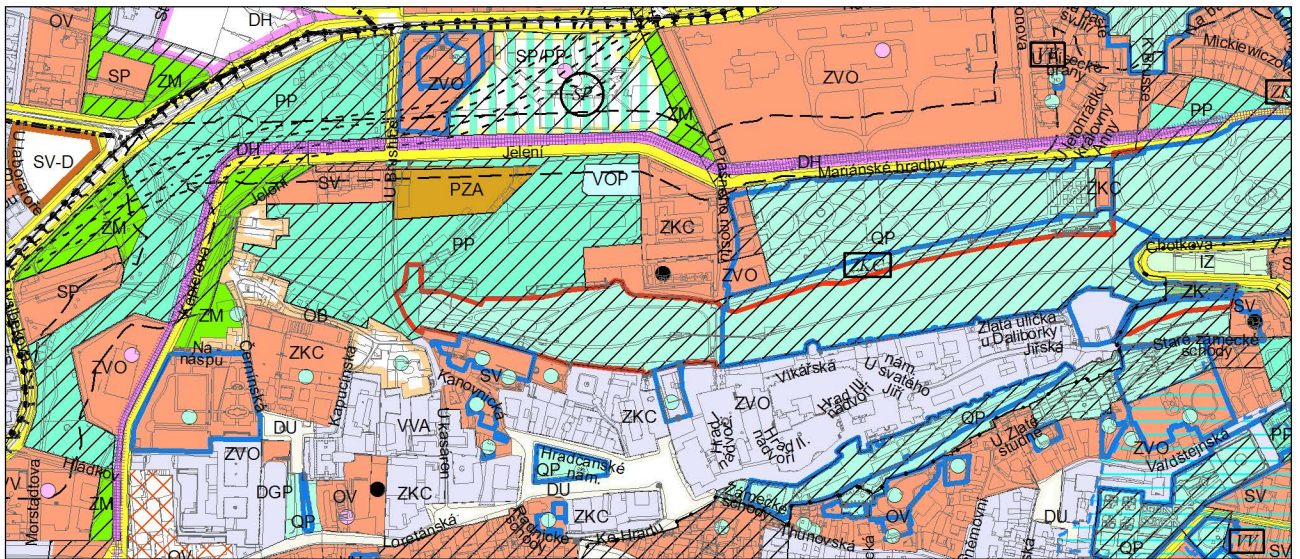

Výkres č. 31 – Podrobné členění ploch zeleně, platný stav k 1. 1. 2018

M 1 : 10 000

Promítnutí změny do výkresu č. 31 - Podrobné členění ploch zeleně, platný stav k 1. 1. 2018

M 1 : 10 000