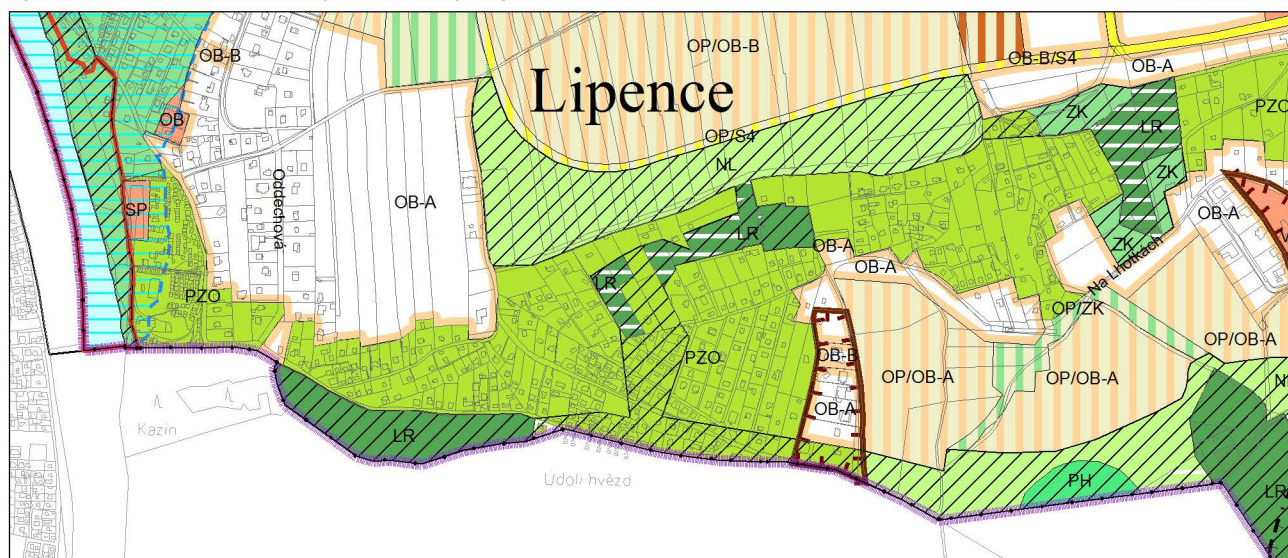

Výkres č. 31 – Podrobné členění ploch zeleně, platný stav k 1. 1. 2018

M 1 : 10 000

Promítnutí změny do výkresu č. 31 - Podrobné členění ploch zeleně, platný stav k 1. 1. 2018

M 1 : 10 000