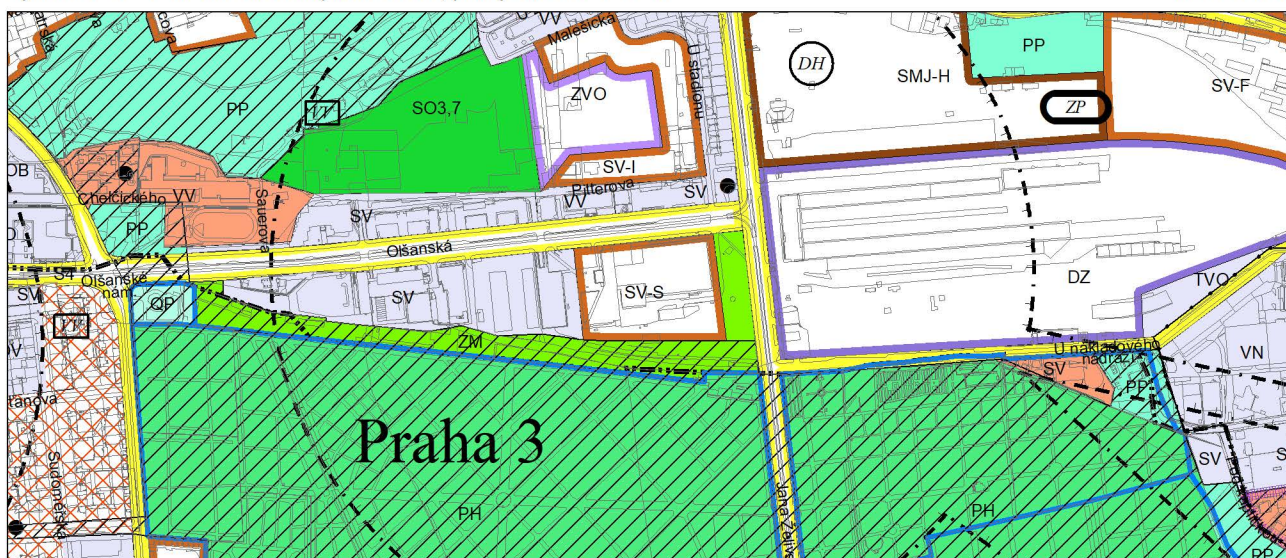

Výkres č. 31 – Podrobné členění ploch zeleně, platný stav k 1. 1. 2018

M 1 : 10 000

Promítnutí změny do výkresu č. 31 - Podrobné členění ploch zeleně, platný stav k 1. 1. 2018

M 1 : 10 000