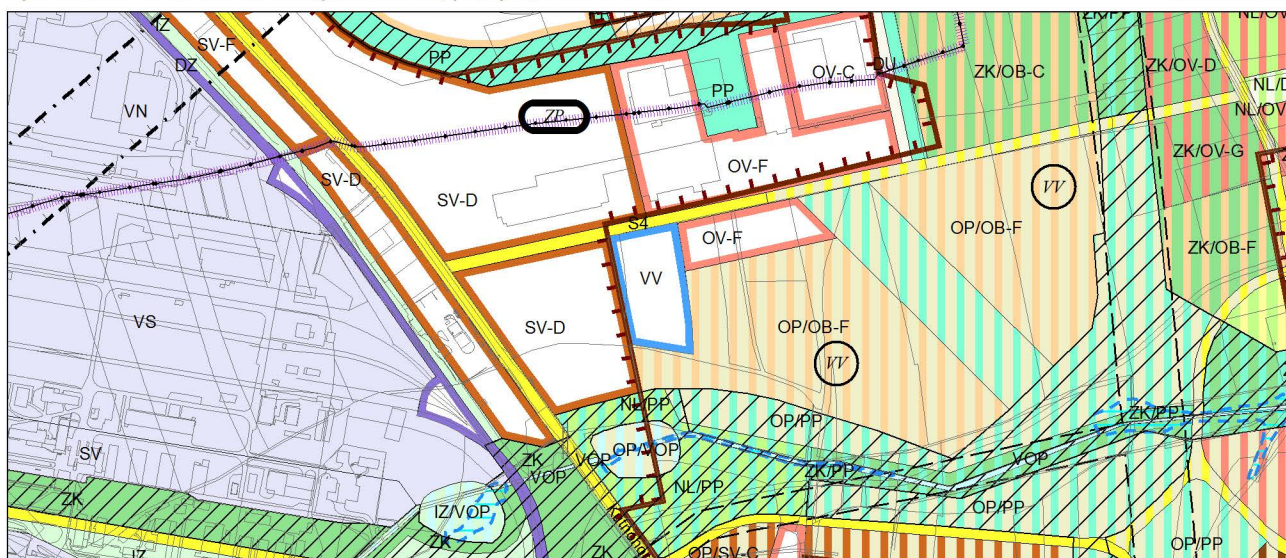

Výkres č. 31 – Podrobné členění ploch zeleně, platný stav k 1. 1. 2018

M 1 : 10 000

Promítnutí změny do výkresu č. 31 - Podrobné členění ploch zeleně, platný stav k 1. 1. 2018

M 1 : 10 000