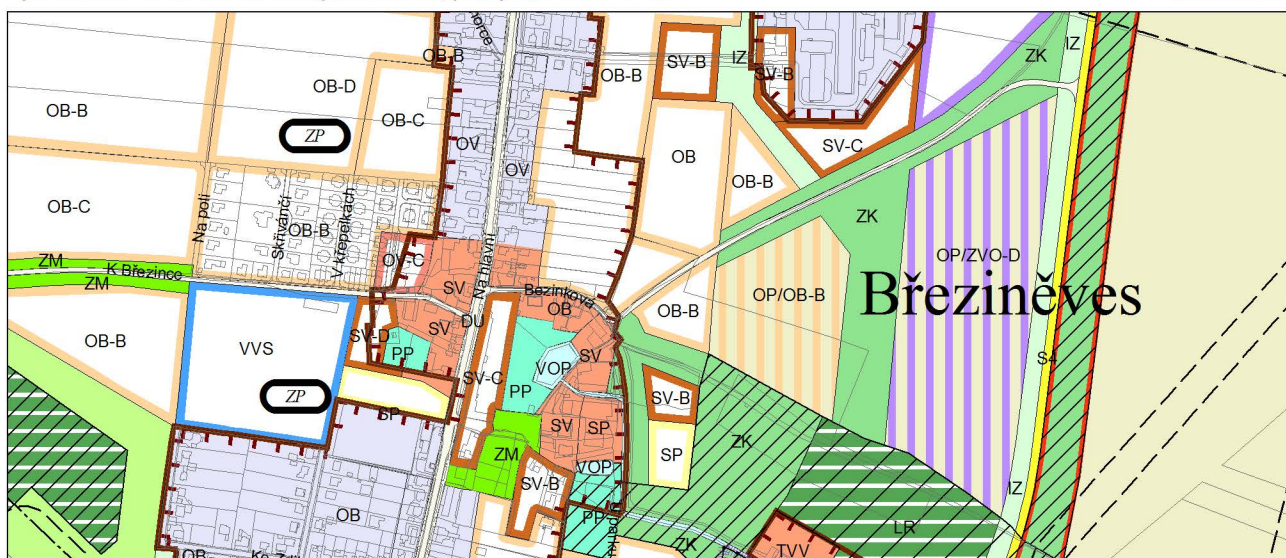

Výkres č. 31 – Podrobné členění ploch zeleně, platný stav k 1. 1. 2018

M 1 : 10 000

Promítnutí změny do výkresu č. 31 - Podrobné členění ploch zeleně, platný stav k 1. 1. 2018

M 1 : 10 000