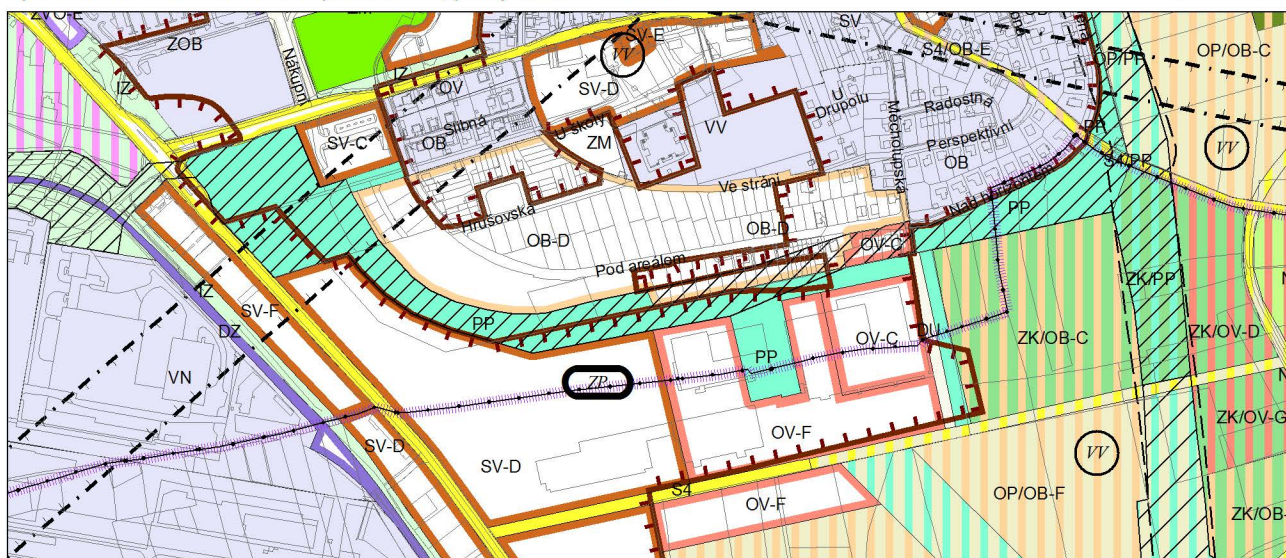

Výkres č. 31 – Podrobné členění ploch zeleně, platný stav k 1. 1. 2018

M 1 : 10 000

Promítnutí změny do výkresu č. 31 - Podrobné členění ploch zeleně, platný stav k 1. 1. 2018

M 1 : 10 000