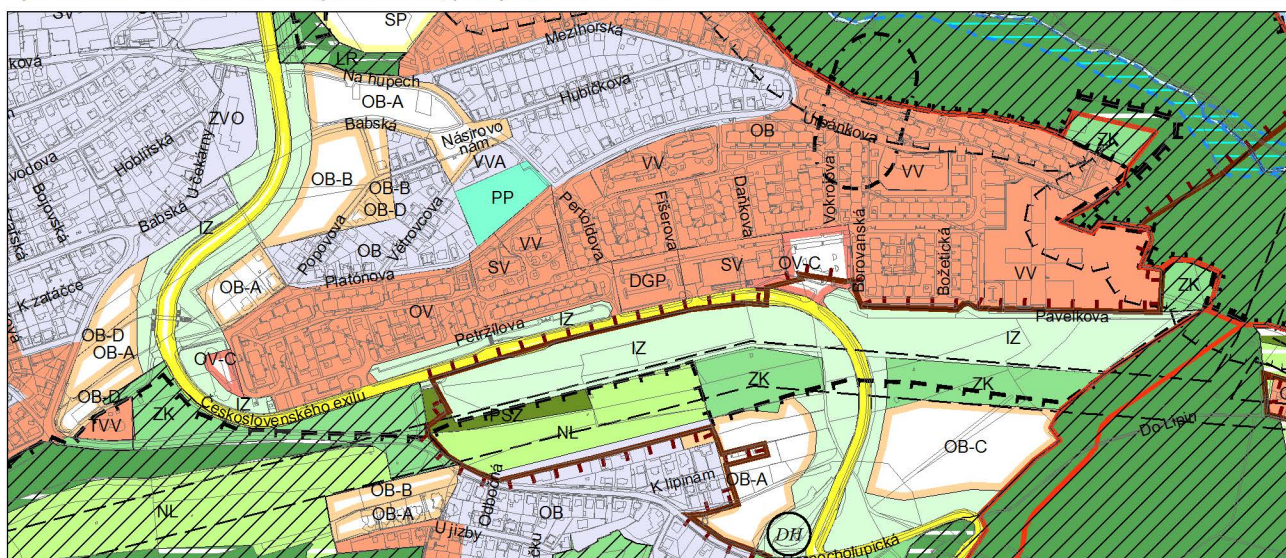

Výkres č. 31 – Podrobné členění ploch zeleně, platný stav k 1. 1. 2018

M 1 : 10 000

Promítnutí změny do výkresu č. 31 - Podrobné členění ploch zeleně, platný stav k 1. 1. 2018

M 1 : 10 000