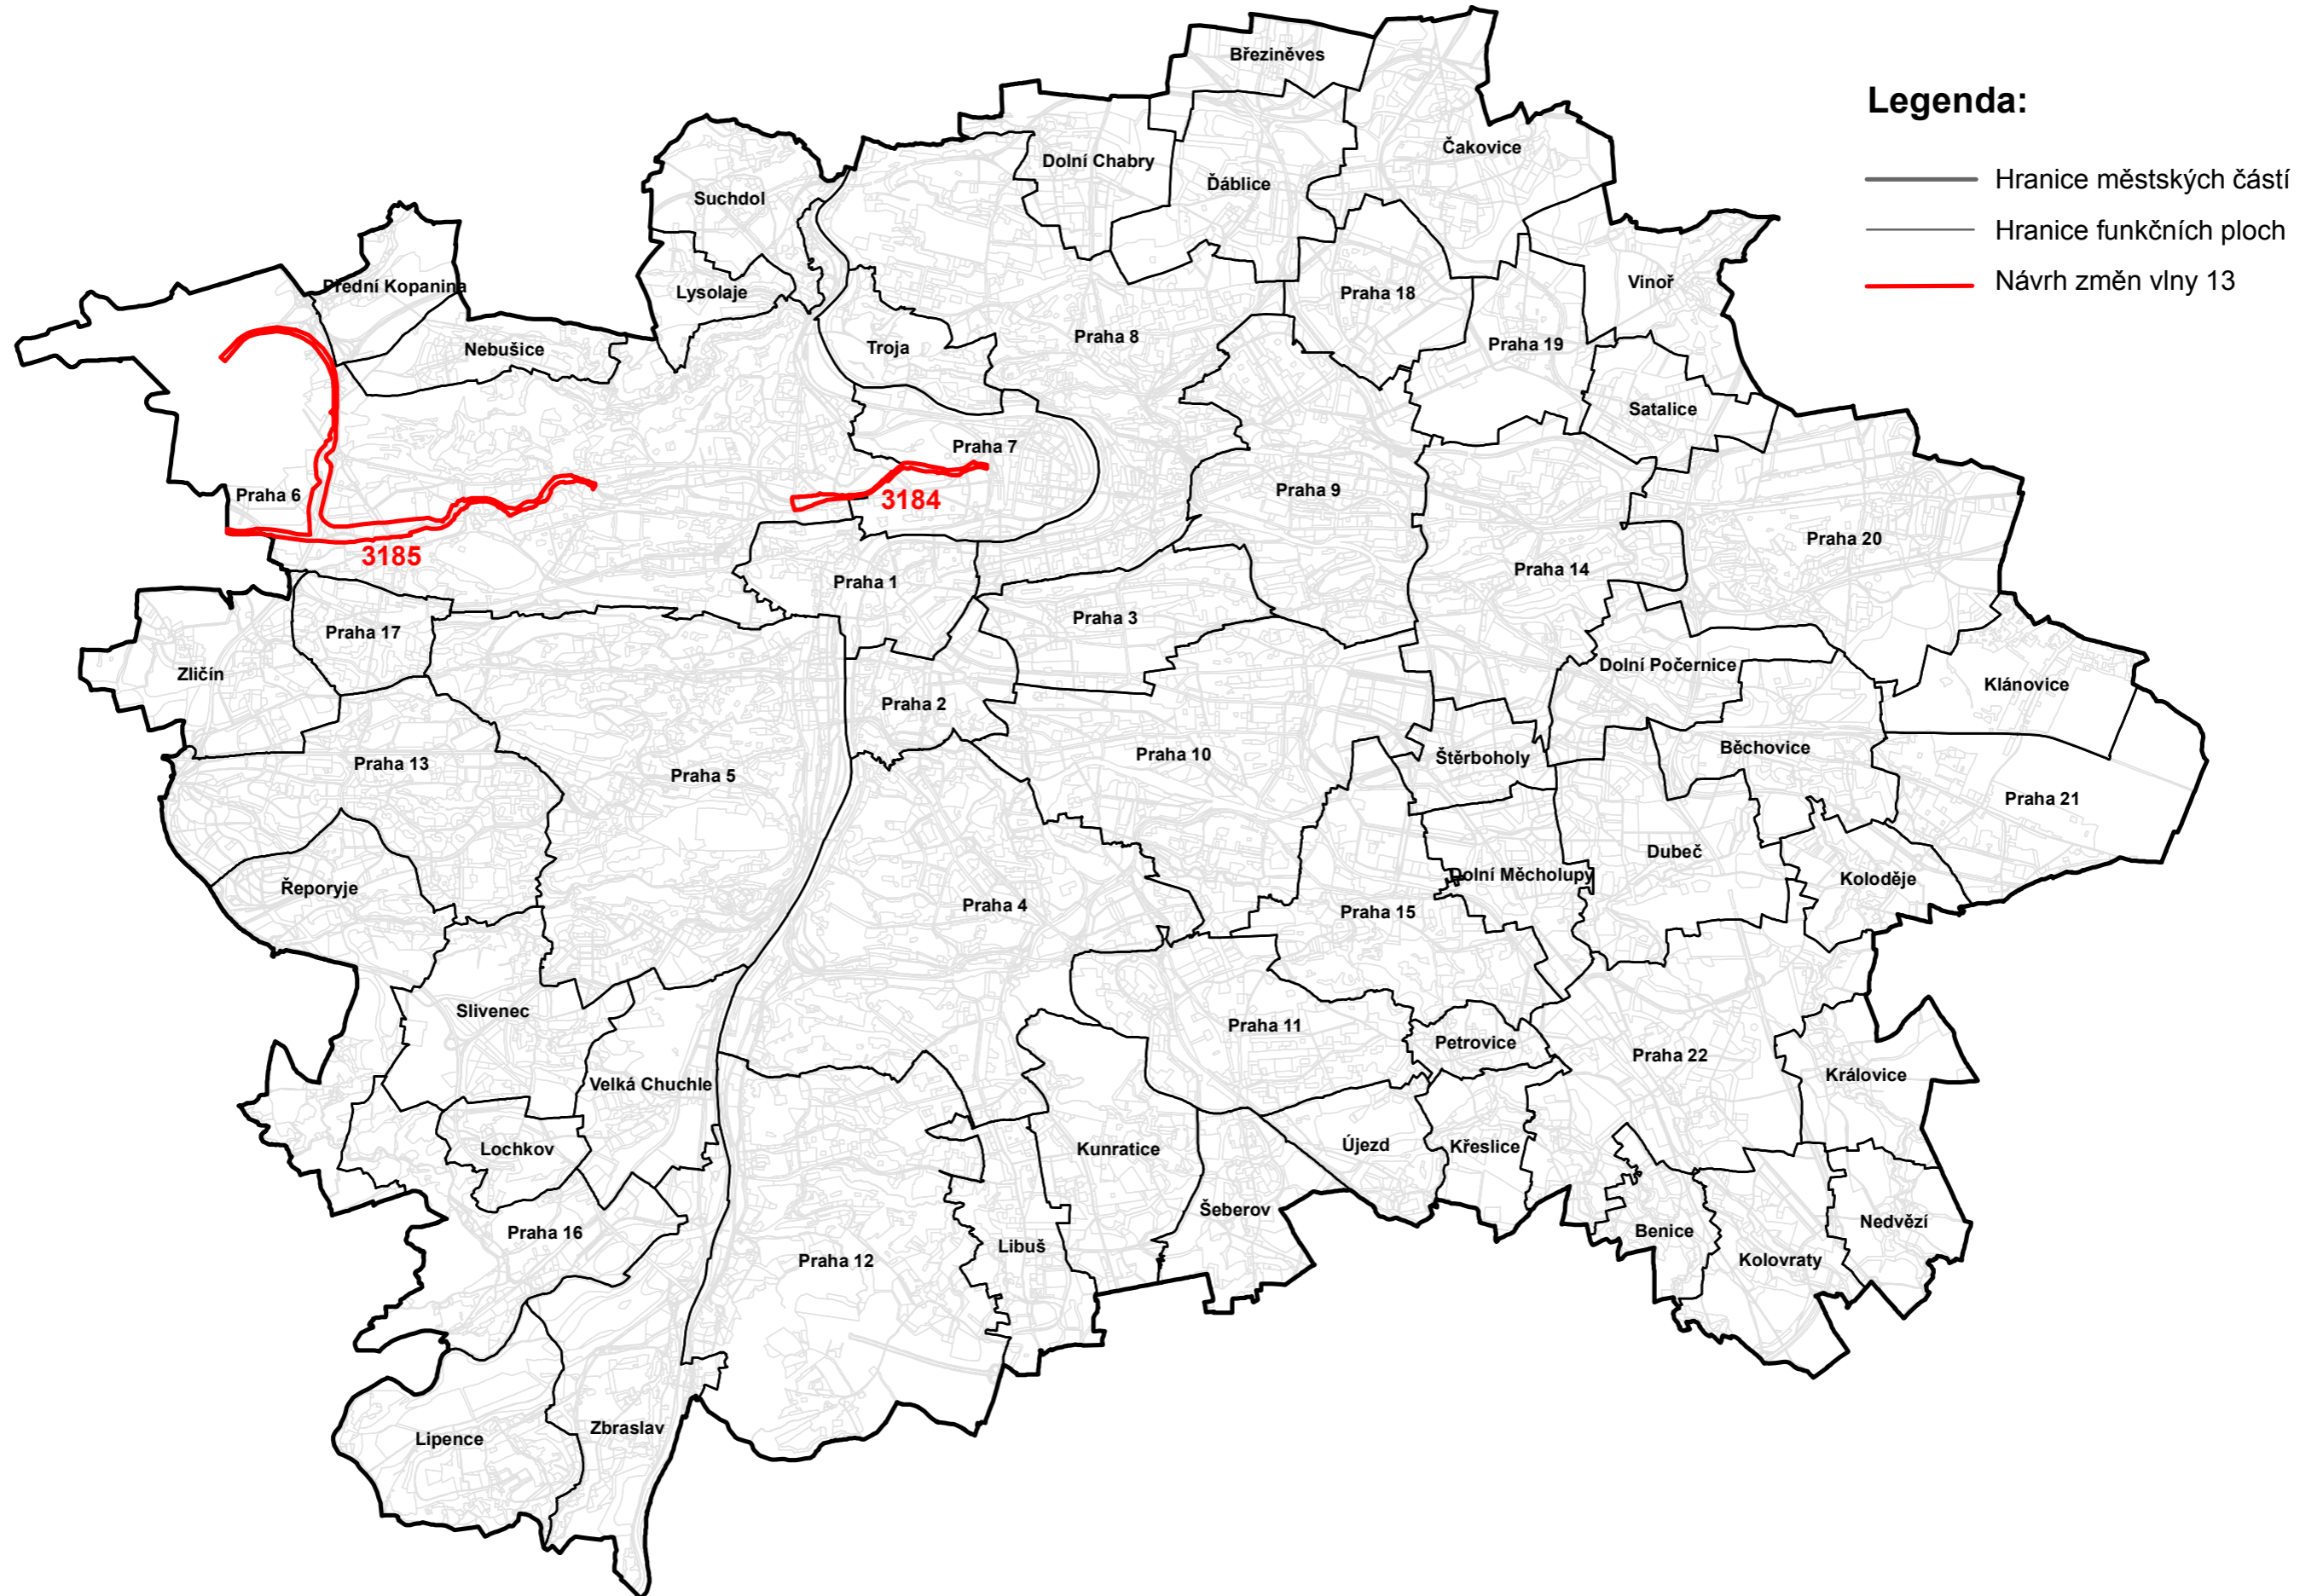

NÁVRHY ZMĚN VLNY 13 ÚZEMNÍHO PLÁNU SÚ HL.M. PRAHY S VVURÚ

Měřítko 1:100 000

Zpracoval MHMP UZR
V Praze dne 9.9.2020