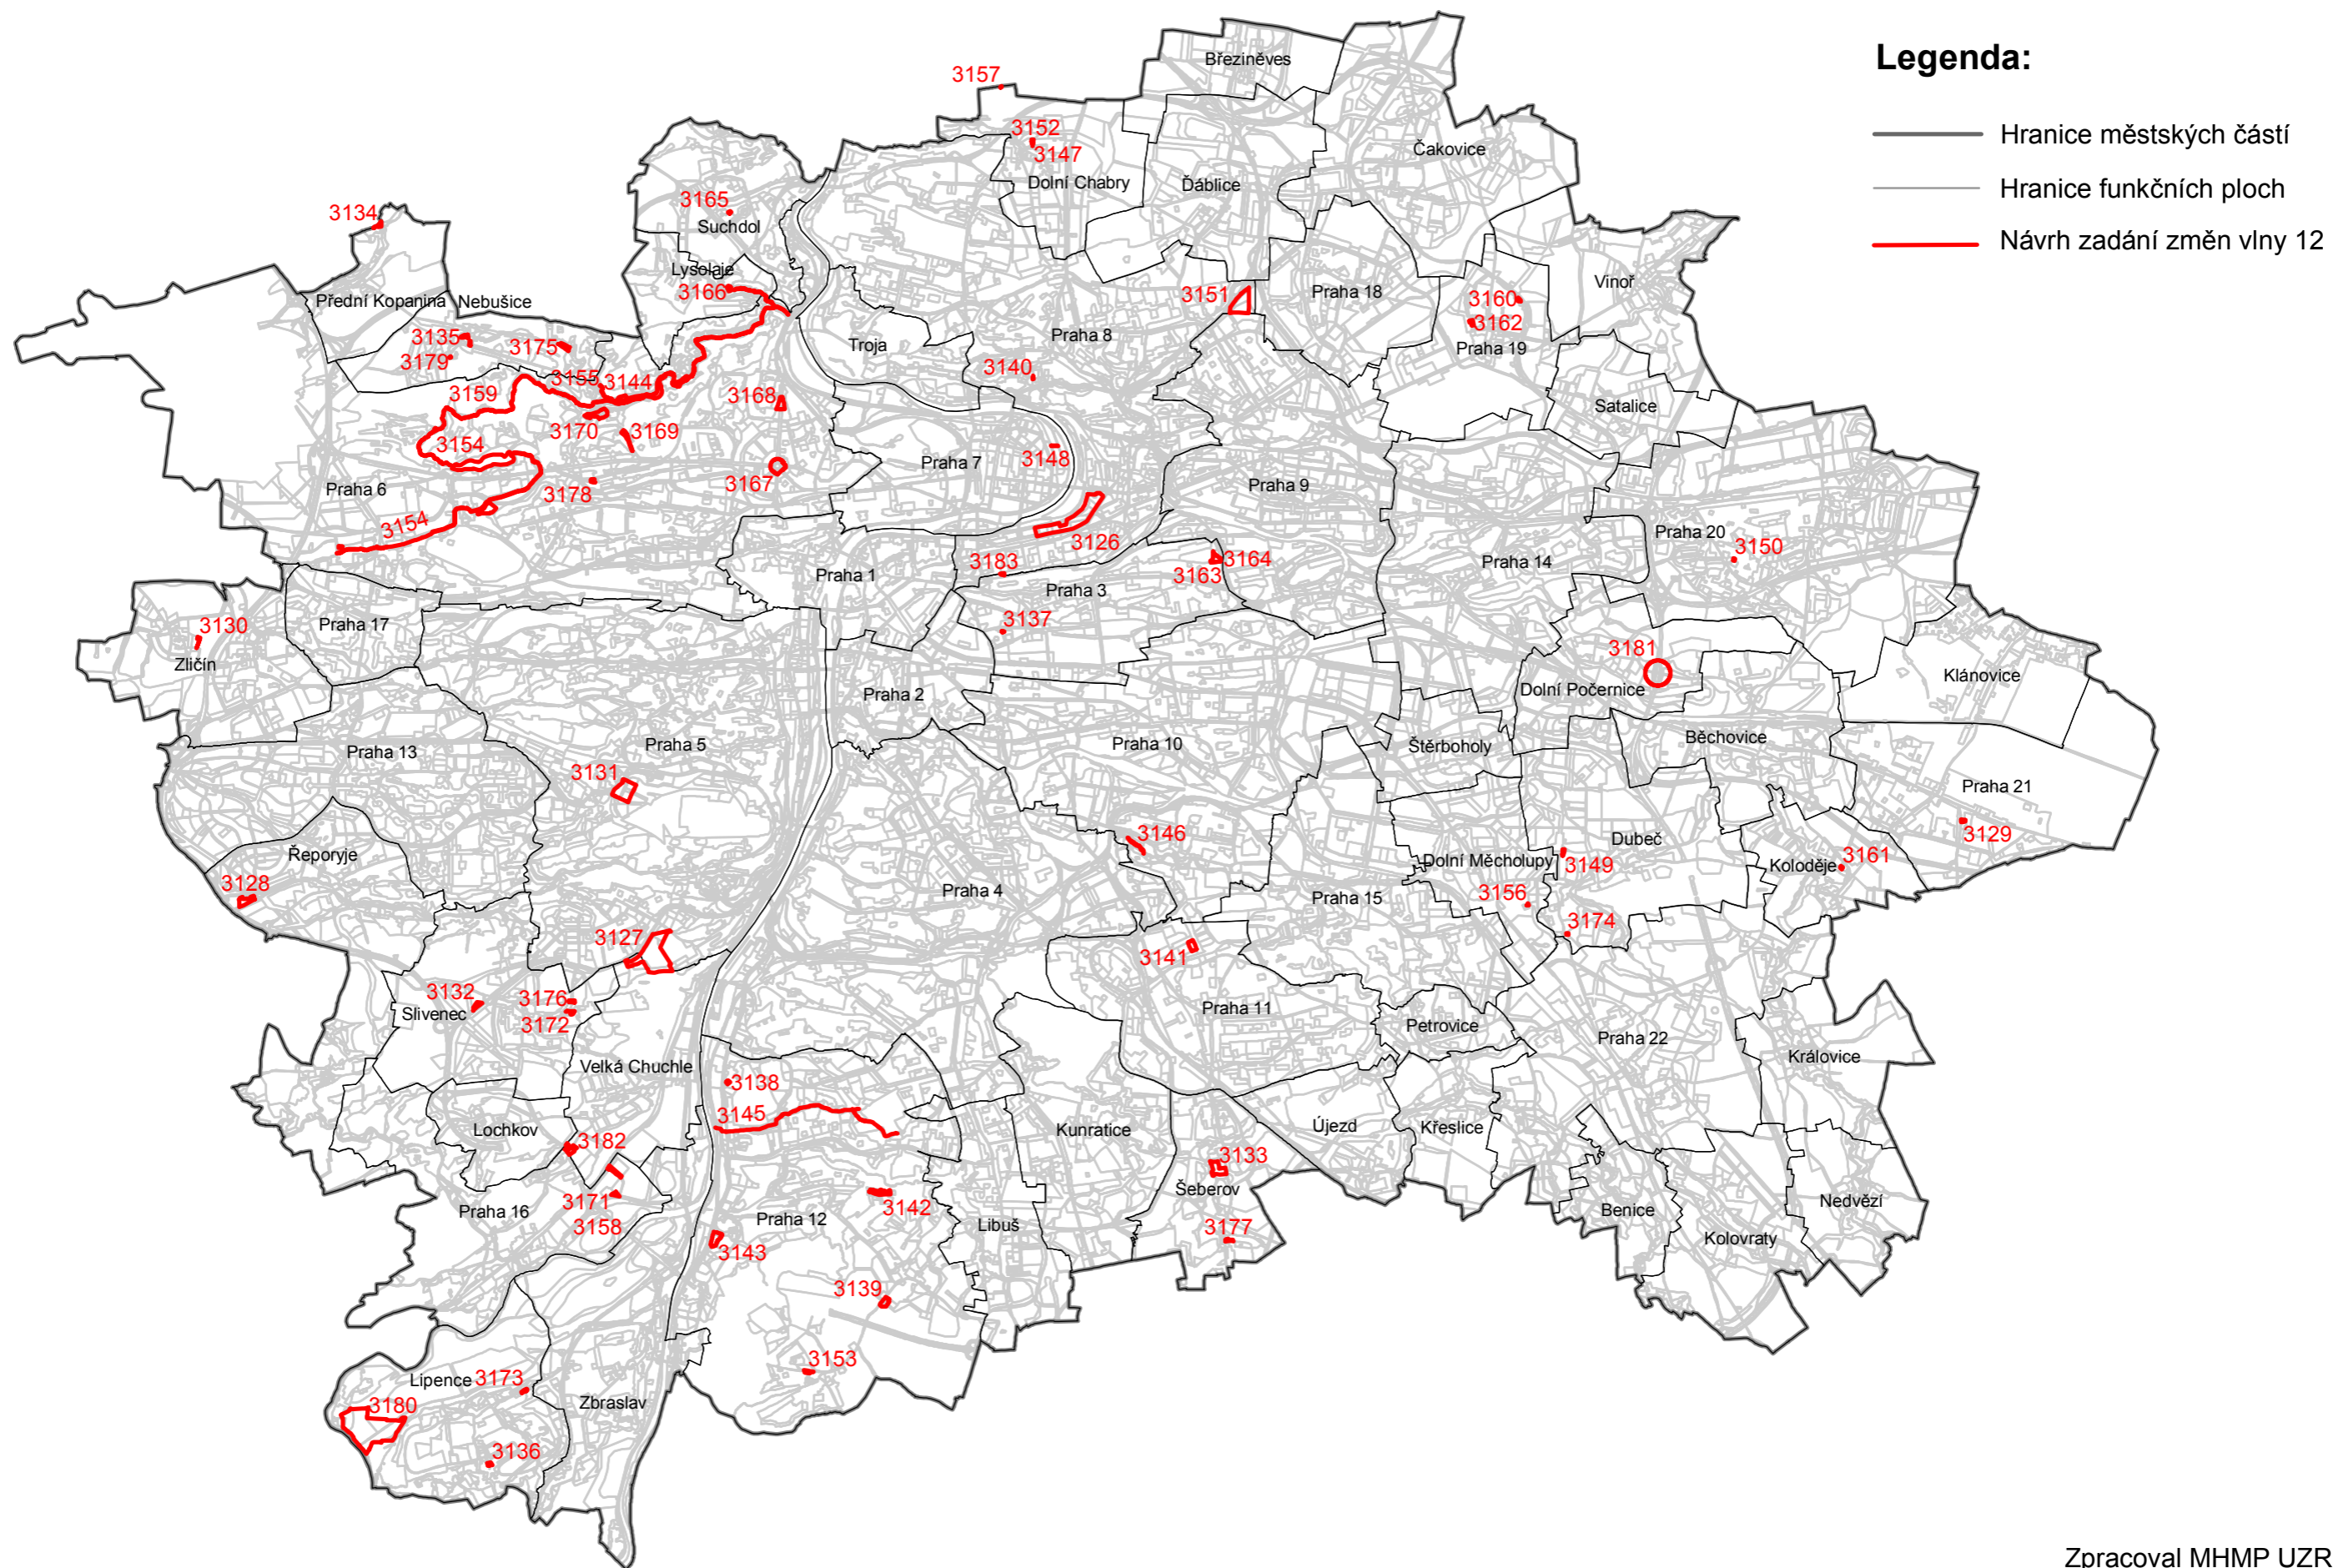

NÁVRH ZADÁNÍ ZMĚN VLNY 12 ÚZEMNÍHO PLÁNU SÍDELNÍHO ÚTVARU HL.M.PRAHY

MĚŘÍTKO 1:100 000

Zpracoval MHMP UZR
V Praze dne 23.11.2017