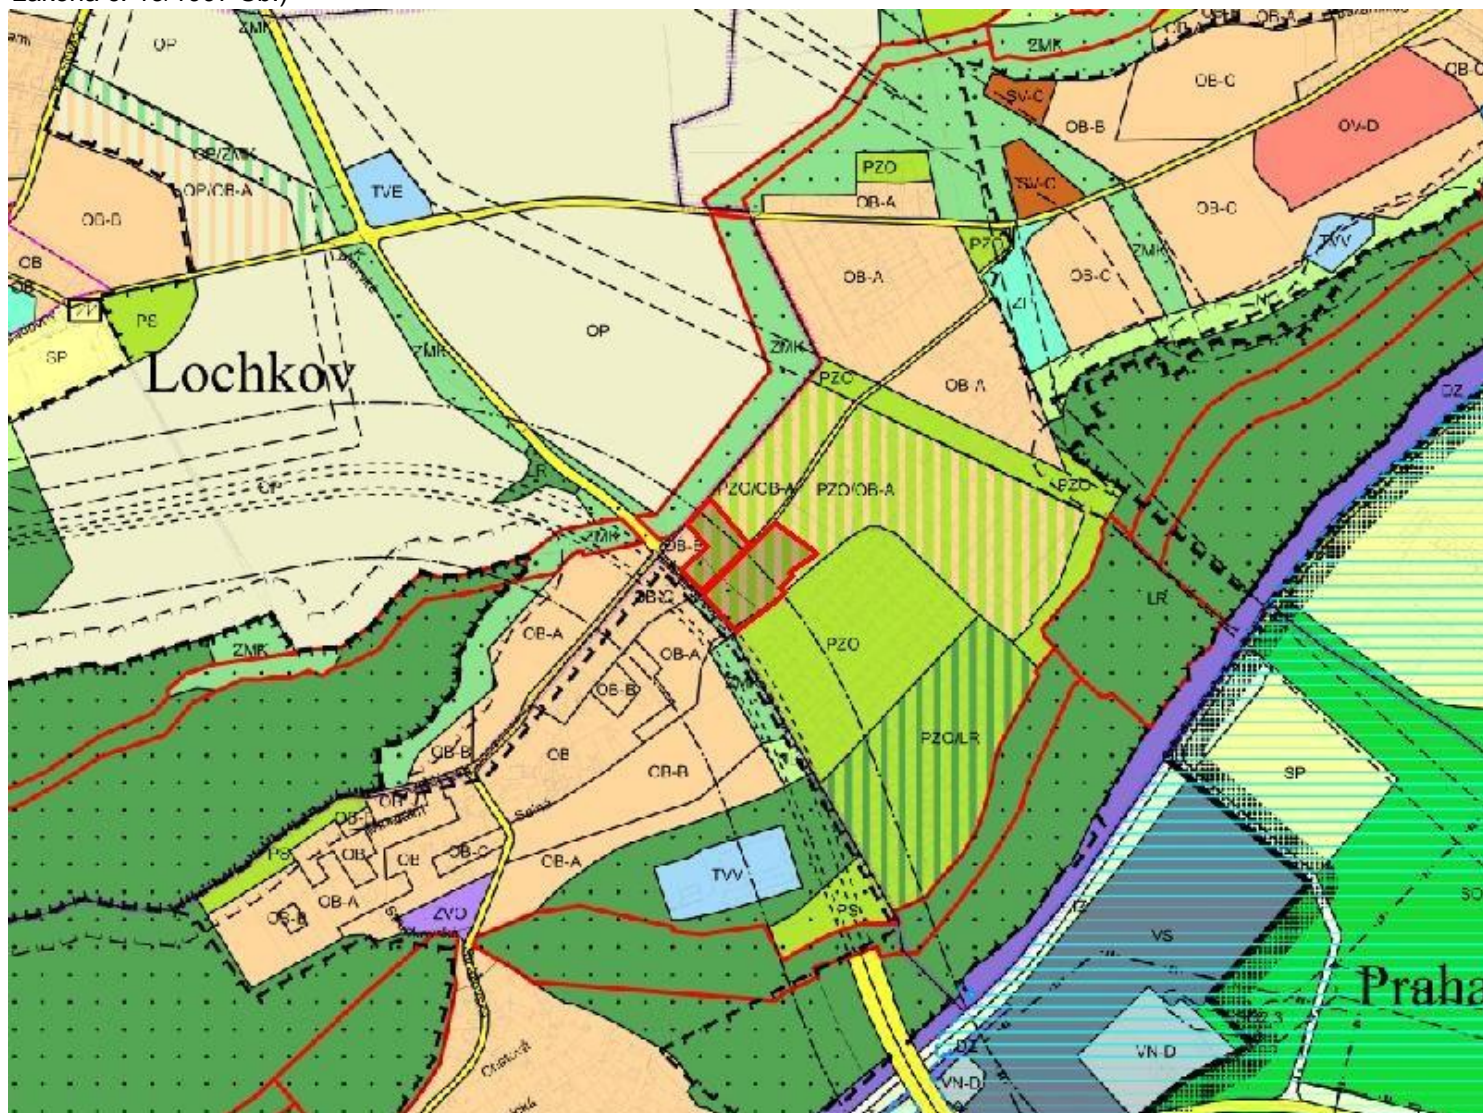

ZMĚNA Č. Z 3182 / 12

LOKALITA - městská část:	Praha - Velká Chuchle
- katastrální území:	Velká Chuchle
- parc. číslo:	946/12, 946/13, 946/2, 946/3, 946/4, 946/5, 946/6, 946/9, 947/1, 947/3, 948, 949/1, 949/2, 949/4
DRUH:	změna funkčního využití ploch
PŘEDMĚT:	požadavek na obytné území
PLATNÝ STAV V ÚP:	zahrádky a zahrádkové osady /PZO/ - čistě obytné /OB/, hranice ochranného pásma dálnic, rychlostních silnic, rychlostních místních komunikací a ostatních silnic I. třídy (ve smyslu zákona č. 13/1997 Sb.)
NAVRHOVANÁ ZMĚNA:	čistě obytné /OB/
PŘEDPOKLÁDANÝ ROZSAH:	16737 m ²

ZMĚNA č. Z 3182 / 12

MĚŘÍTKO 1 : 10 000

ORTOFOTOMAPA

ZMĚNA č. Z 3182 / 12

MĚŘÍTKO 1 : 10 000

PLATNÝ STAV ÚP:

PZO / OB

hranice ochranného pásma dálnic, rychlostních silnic, rychlostních místních komunikací a ostatních silnic I. třídy (ve smyslu zákona č. 13/1997 Sb.)

ZMĚNA č. Z 3182 / 12

MĚŘÍTKO 1 : 10 000

NAVRHOVANÁ ZMĚNA:

OB