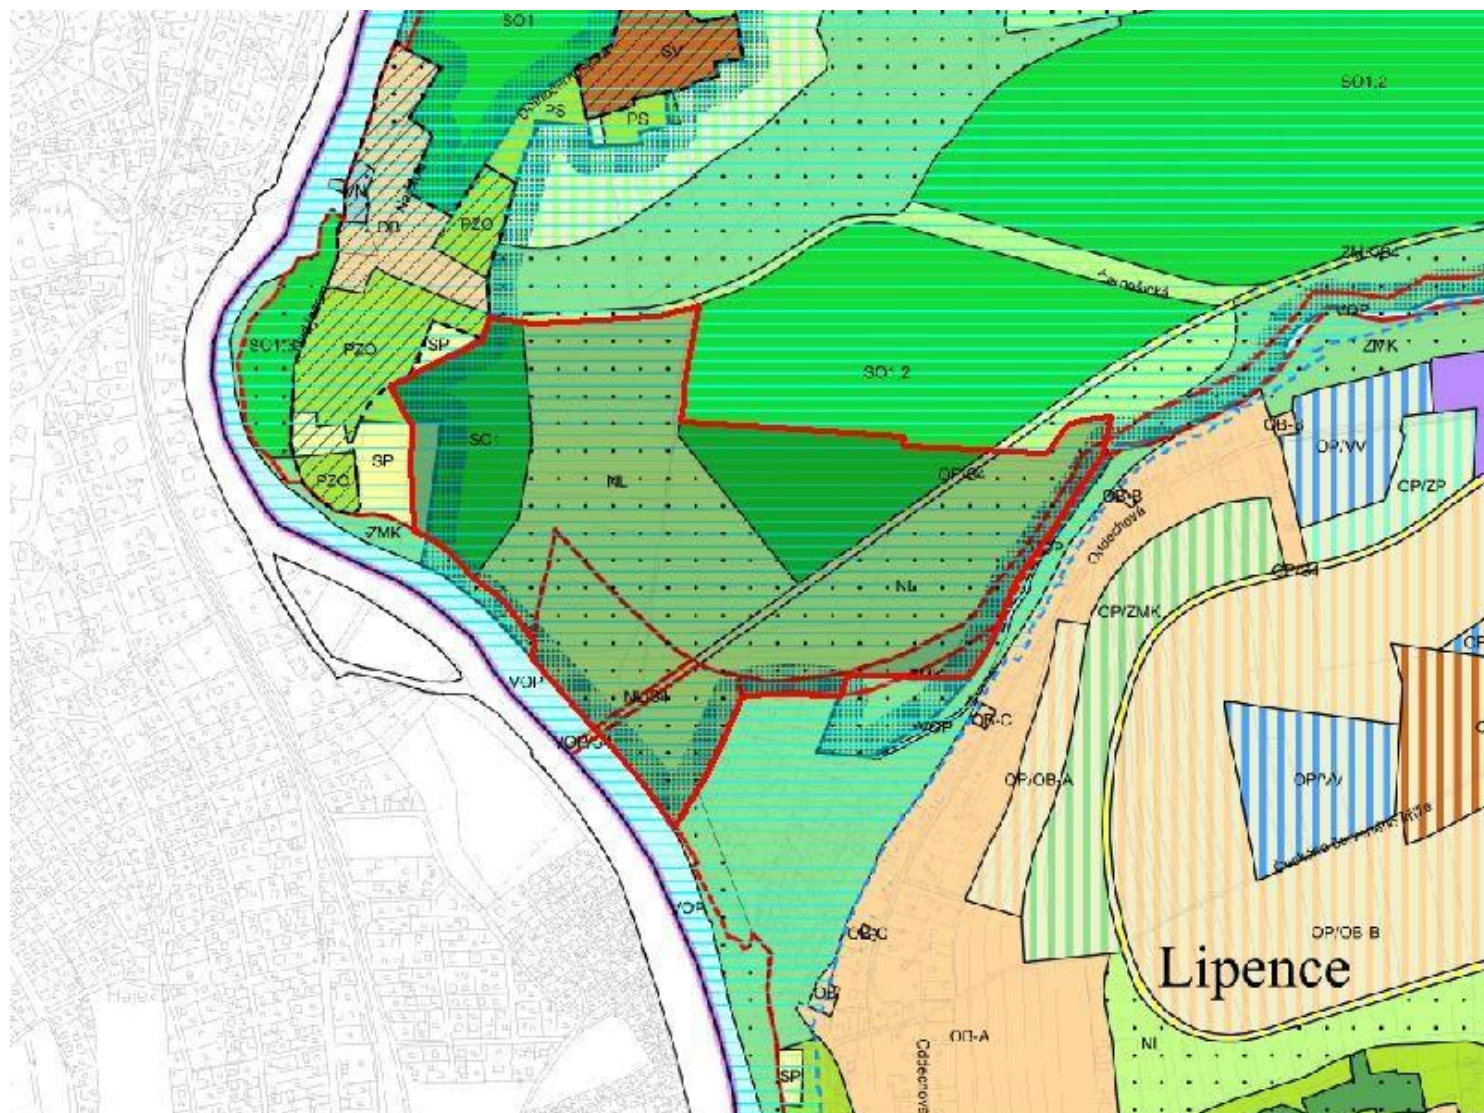

# ZMĚNA Č. Z 3180 / 12

LOKALITA - městská část:	Praha - Lipence
- katastrální území:	Lipence
- parc. číslo:	
DRUH:	ÚSES
PŘEDMĚT:	uvedení ÚP do souladu se ZÚR v oblasti biocentra R/231
PLATNÝ STAV V ÚP:	dle platného ÚP
NAVRHOVANÁ ZMĚNA:	vymezení ÚSES /USES/
PŘEDPOKLÁDANÝ ROZSAH:	372099 m <sup>2</sup>

# ZMĚNA č. Z 3180 / 12

MĚŘÍTKO 1 : 10 000

ORTOFOTOMAPA

# ZMĚNA č. Z 3180 / 12

MĚŘÍTKO 1 : 10 000

PLATNÝ STAV ÚP:  
dle platného ÚP

# ZMĚNA č. Z 3180 / 12

MĚŘÍTKO 1 : 10 000

NAVRHOVANÁ ZMĚNA:

USES