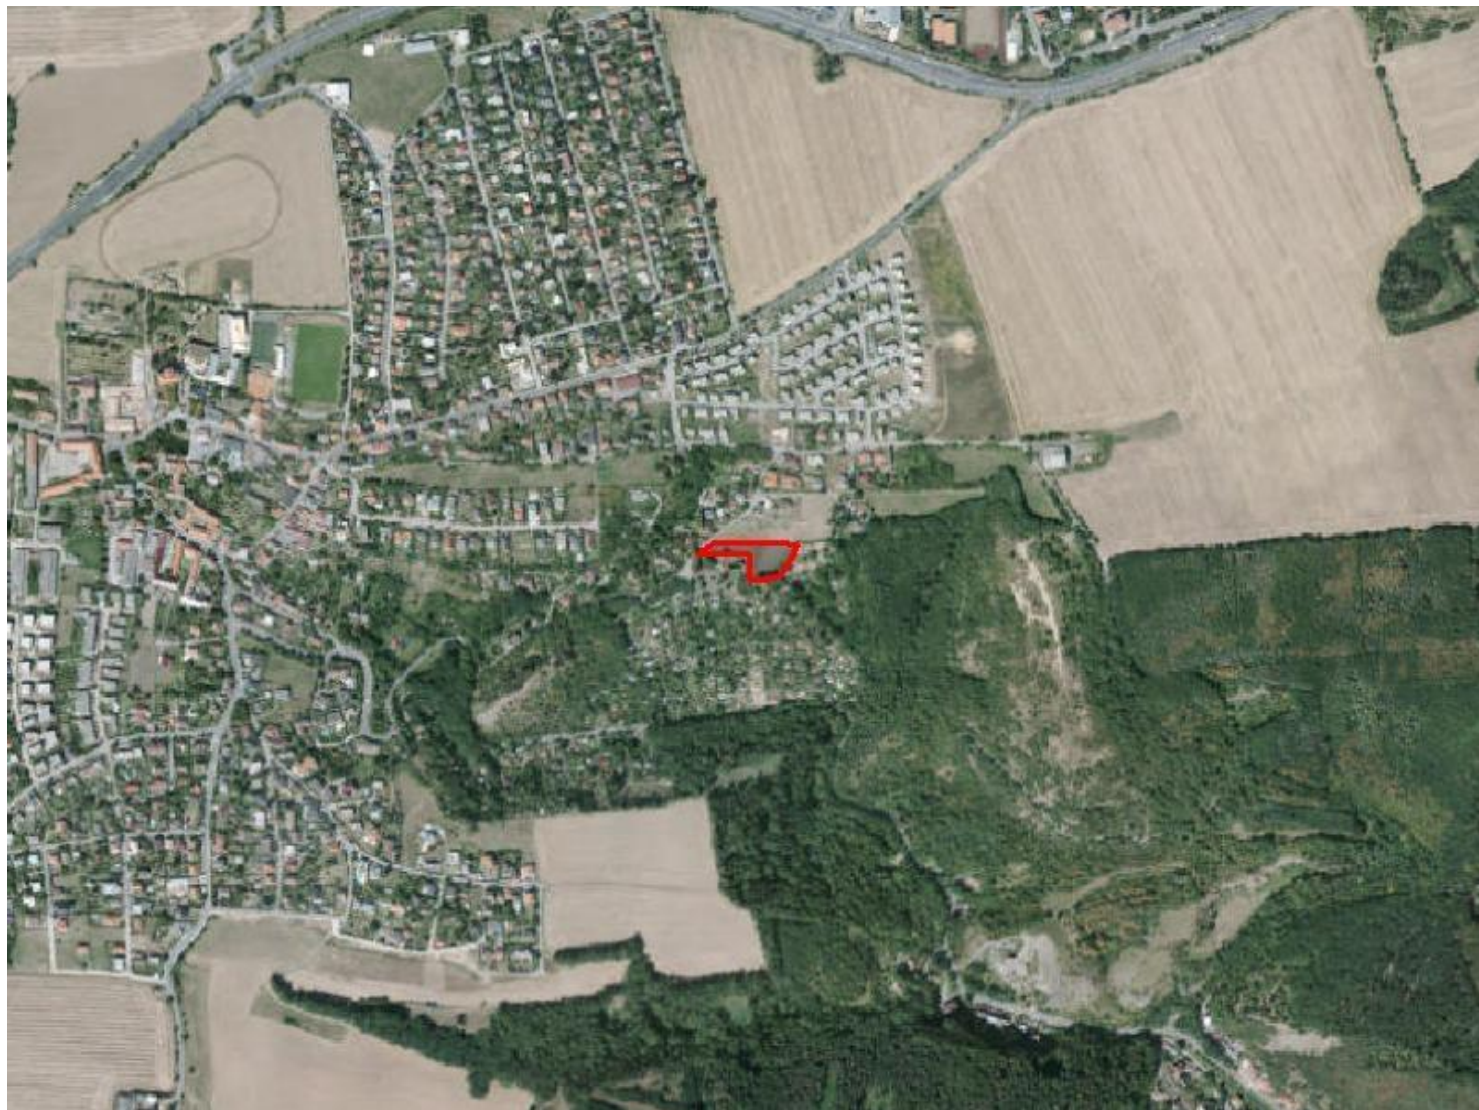

ZMĚNA Č. Z 3172 / 12

LOKALITA - městská část:	Praha - Slivenec
- katastrální území:	Slivenec
- parc. číslo:	1759/1
DRUH:	změna funkčního využití ploch
PŘEDMĚT:	vedení do souladu se stávajícím stavem území
PLATNÝ STAV V ÚP:	parky, historické zahrady a hřbitovy /ZP/
NAVRHOVANÁ ZMĚNA:	louky, pastviny /NL/
PŘEDPOKLÁDANÝ ROZSAH:	3934 m ²

ZMĚNA č. Z 3172 / 12

MĚŘÍTKO 1 : 10 000

ORTOFOTOMAPA

ZMĚNA č. Z 3172 / 12

MĚŘÍTKO 1 : 10 000

PLATNÝ STAV ÚP:

ZP