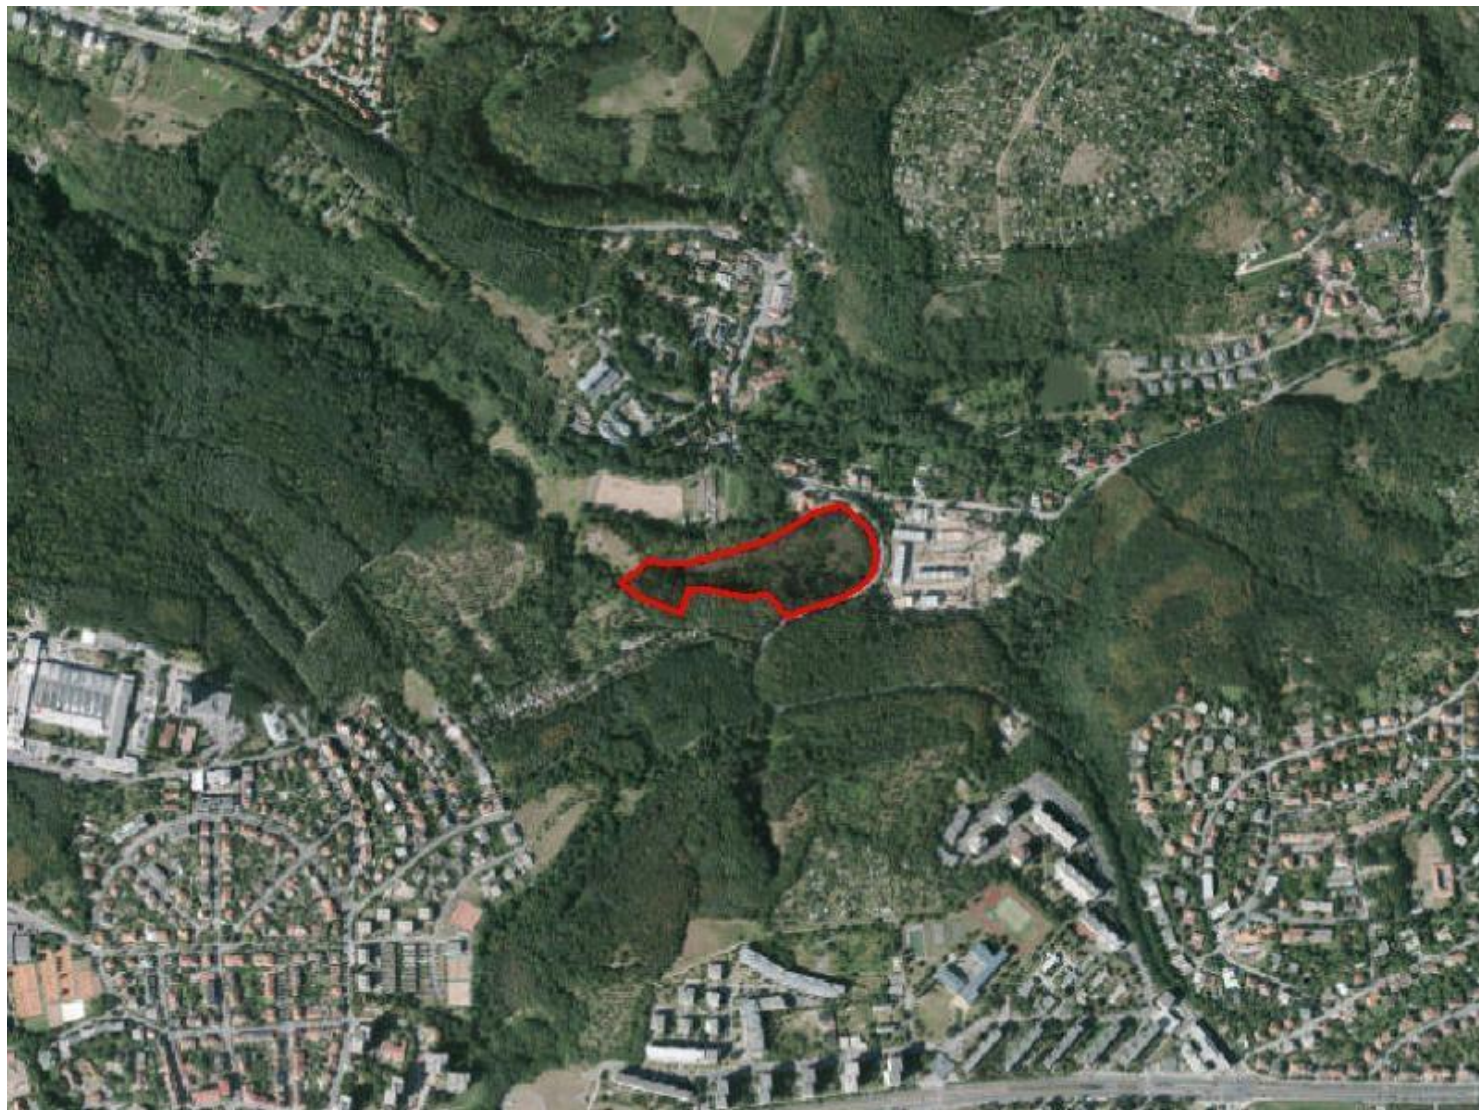

ZMĚNA č. Z 3170 / 12

LOKALITA - městská část:	Praha 6
- katastrální území:	Dejvice
- parc. číslo:	4535, 4536/1, 4536/2, 4537, 4538/1, 4538/2, 4539, 4782/1
DRUH:	změna funkčního využití ploch
PŘEDMĚT:	vytvoření přírodního parku se zázemím pro návštěvníky
PLATNÝ STAV V ÚP:	zeleň městská a krajinná /ZMK/, lesní porosty /LR/, oddechu – částečně urbanizované rekreační plochy /SO3/, garáže a parkoviště /DGP/, vymezení ÚSES /USES/, celoměstský systém zeleně
NAVRHOVANÁ ZMĚNA:	plocha umožňující umístění přírodního parku se zázemím pro návštěvníky
PŘEDPOKLÁDANÝ ROZSAH:	28317 m ²

ZMĚNA č. Z 3170 / 12

MĚŘÍTKO 1 : 10 000

ORTOFOTOMAPA

ZMĚNA č. Z 3170 / 12

MĚŘÍTKO 1 : 10 000

PLATNÝ STAV ÚP:

ZMK LR SO3 DGP USES celoměstský systém zeleně

ZMĚNA č. Z 3170 / 12

MĚŘÍTKO 1 : 10 000

NAVRHOVANÁ ZMĚNA:

plocha umožňující umístění přírodního parku se zázemím pro návštěvníky