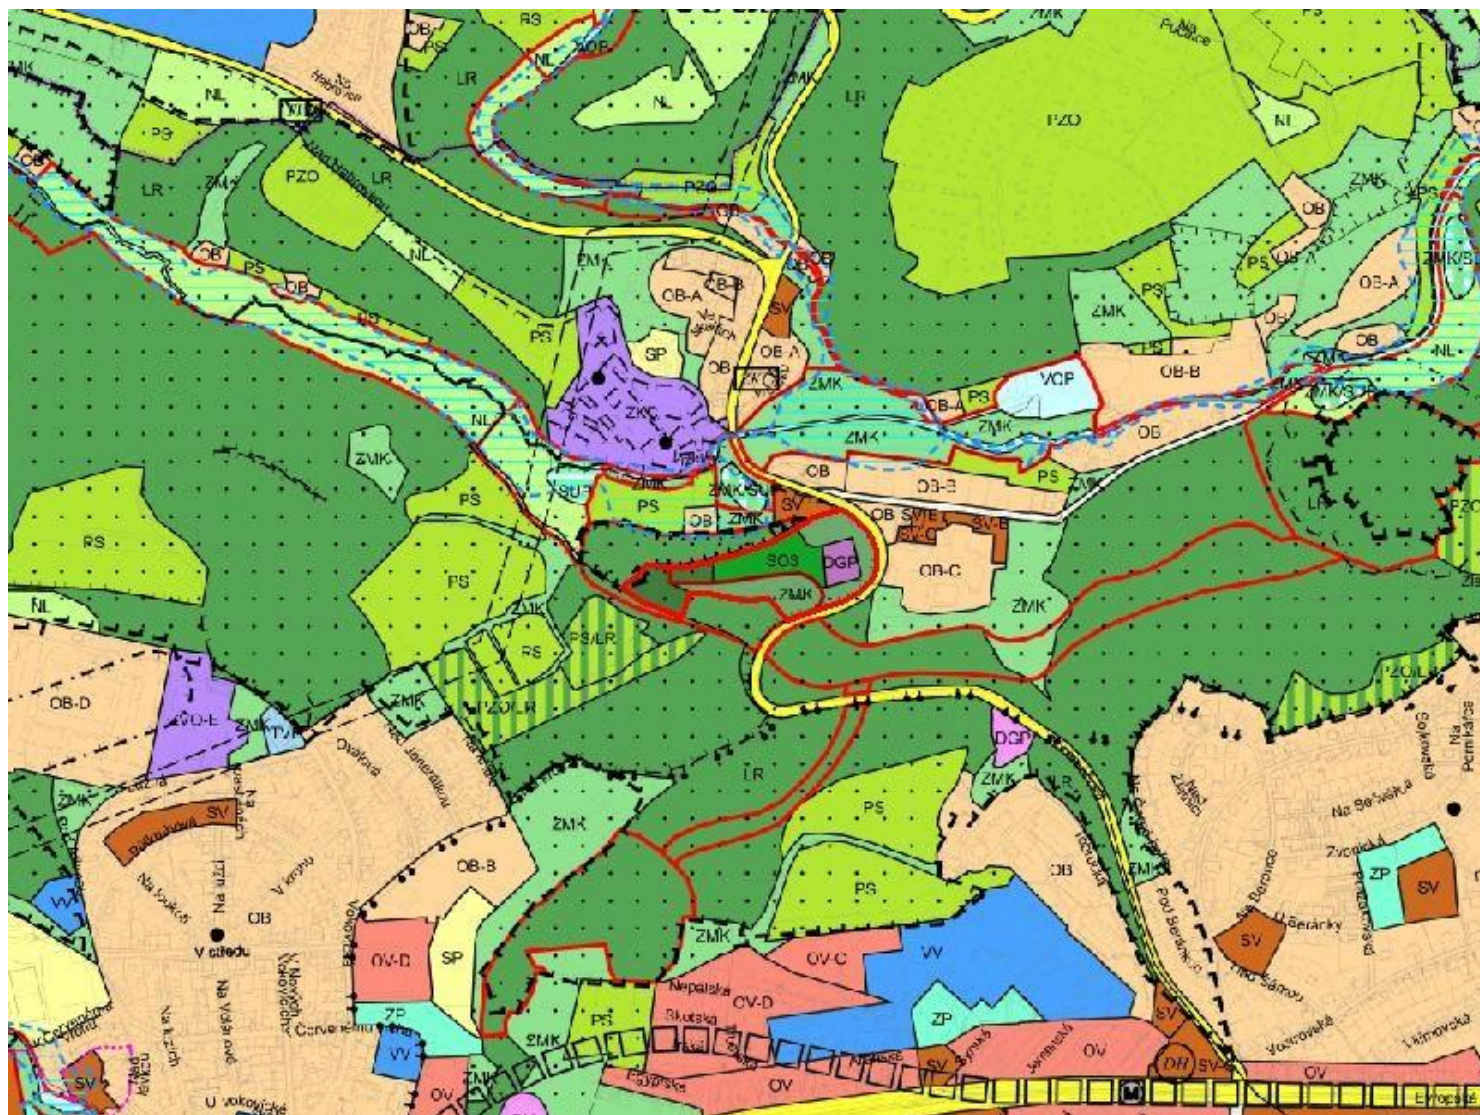

ZMĚNA č. Z 3170 / 12

LOKALITA - městská část:	Praha 6
- katastrální území:	Dejvice
- parc. číslo:	4535, 4536/1, 4536/2, 4537, 4538/1, 4538/2, 4539, 4782/1
DRUH:	změna funkčního využití ploch
PŘEDMĚT:	vytvoření přírodního parku se zázemím pro návštěvníky
PLATNÝ STAV V ÚP:	zeleň městská a krajinná /ZMK/, lesní porosty /LR/, oddechu – částečně urbanizované rekreační plochy /SO3/, garáže a parkoviště /DGP/, vymezení ÚSES /USES/, celoměstský systém zeleně
NAVRHOVANÁ ZMĚNA:	plocha umožňující umístění přírodního parku se zázemím pro návštěvníky
PŘEDPOKLÁDANÝ ROZSAH:	28317 m ²

ZMĚNA č. Z 3170 / 12

MĚŘÍTKO 1 : 10 000

ORTOFOTOMAPA

ZMĚNA č. Z 3170 / 12

MĚŘÍTKO 1 : 10 000

PLATNÝ STAV ÚP:

ZMK LR SO3 DGP USES celoměstský systém zeleně

ZMĚNA č. Z 3170 / 12

MĚŘÍTKO 1 : 10 000

NAVRHOVANÁ ZMĚNA:

plocha umožňující umístění přírodního parku se zázemím pro návštěvníky