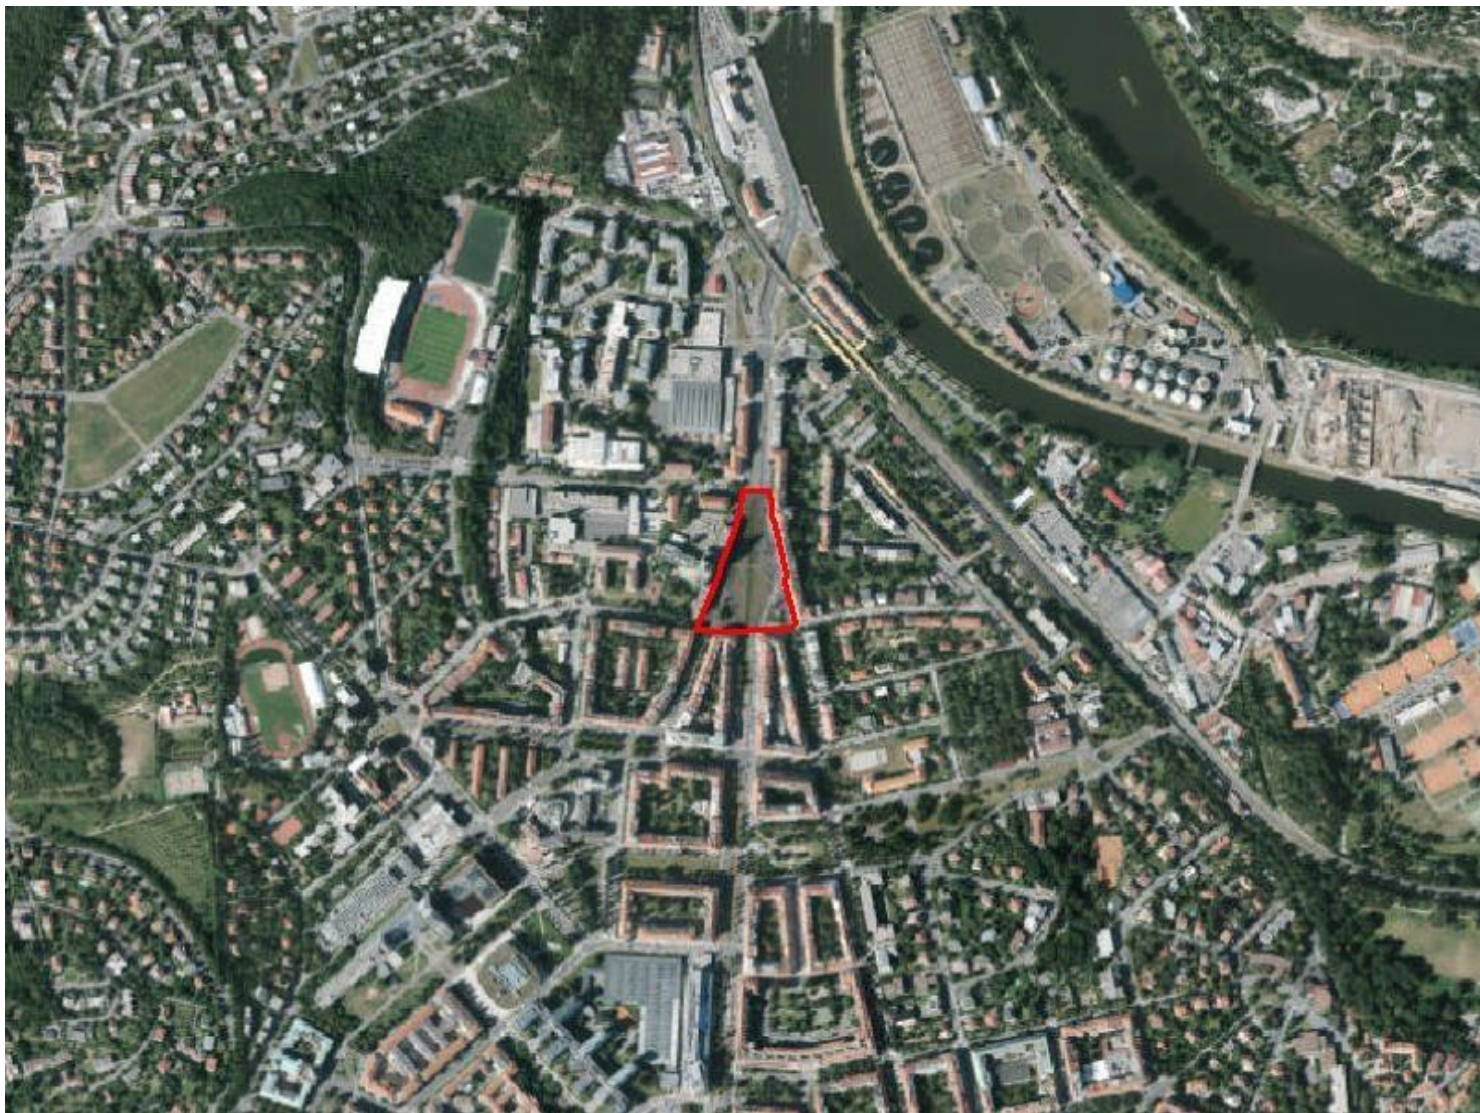

# ZMĚNA č. Z 3168 / 12

LOKALITA - městská část:	Praha 6
- katastrální území:	Bubeneč, Dejvice
- parc. číslo:	1590, 1592, 1594, 1596/2, 1598, 2082/14, 2082/5, 2082/6, 2743/1, 2747/1, 4175/1, 4175/2, 4175/3, 4175/4, 4799/1
DRUH:	změna funkčního využití ploch
PŘEDMĚT:	regenerace plochy náměstí s možnou výstavbou podzemních garáží
PLATNÝ STAV V ÚP:	zeleň městská a krajinná /ZMK/ sběrné komunikace městského významu /S2/ garáže a parkoviště /DGP/
NAVRHOVANÁ ZMĚNA:	nové vymezení funkčních ploch
PŘEDPOKLÁDANÝ ROZSAH:	16672 m <sup>2</sup>

# ZMĚNA č. Z 3168 / 12

MĚŘÍTKO 1 : 10 000

ORTOFOTOMAPA