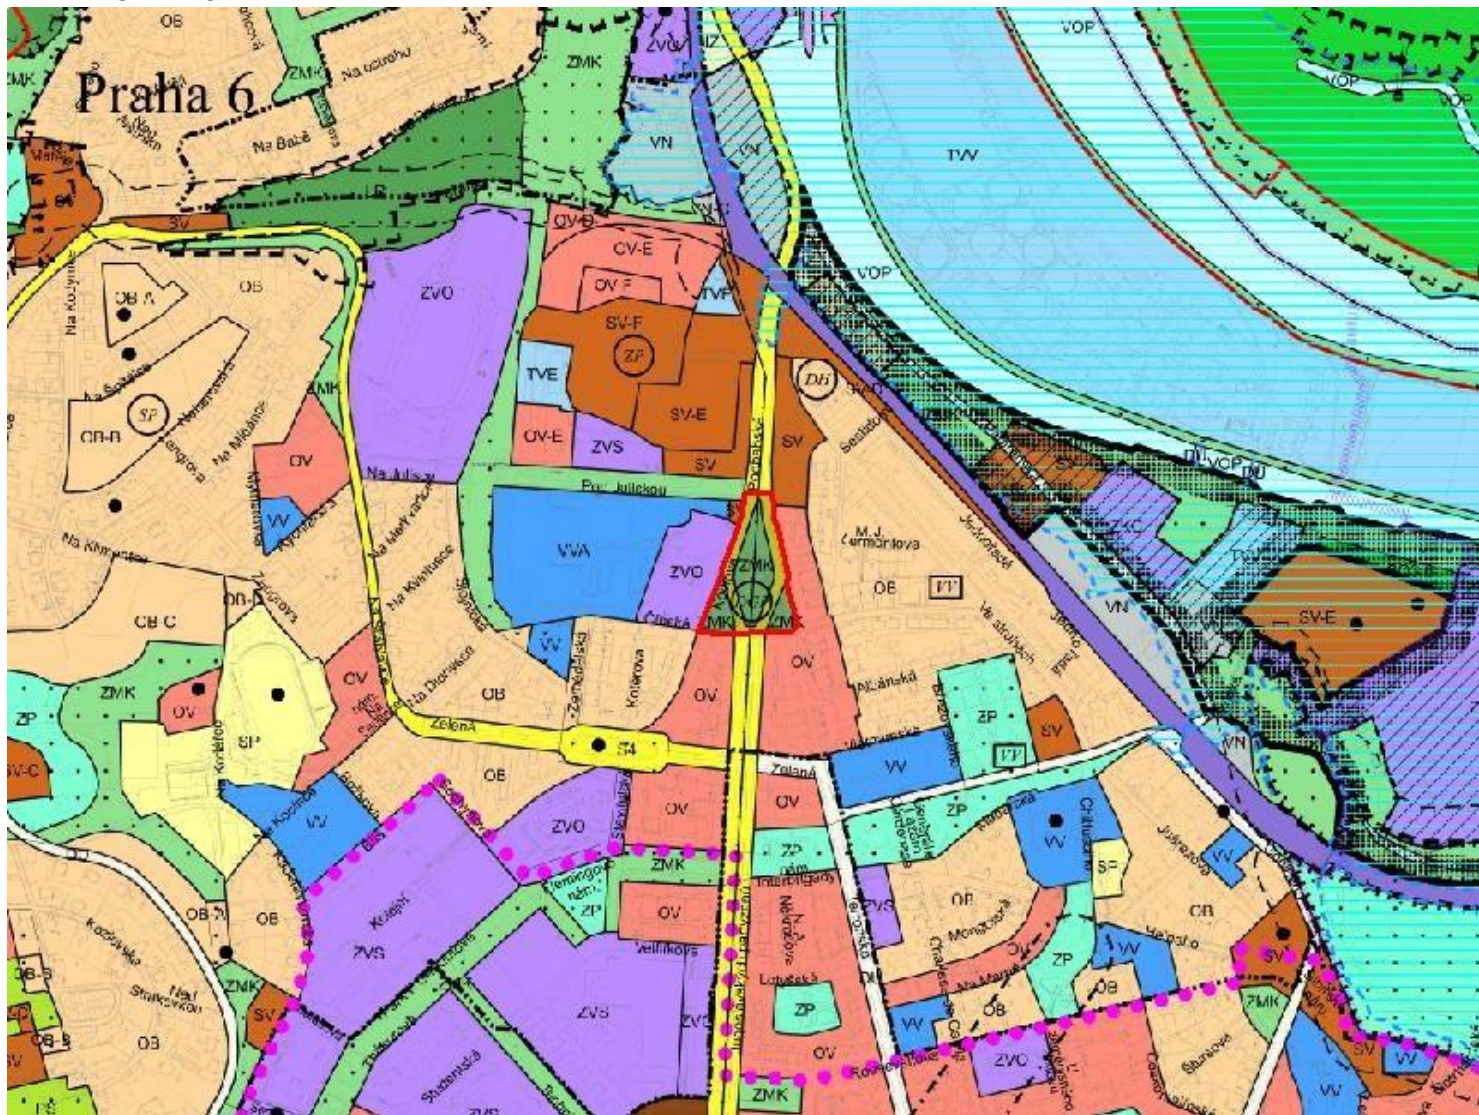

ZMĚNA č. Z 3168 / 12

MĚŘÍTKO 1 : 10 000

PLATNÝ STAV ÚP:

ZMK S2 DGP