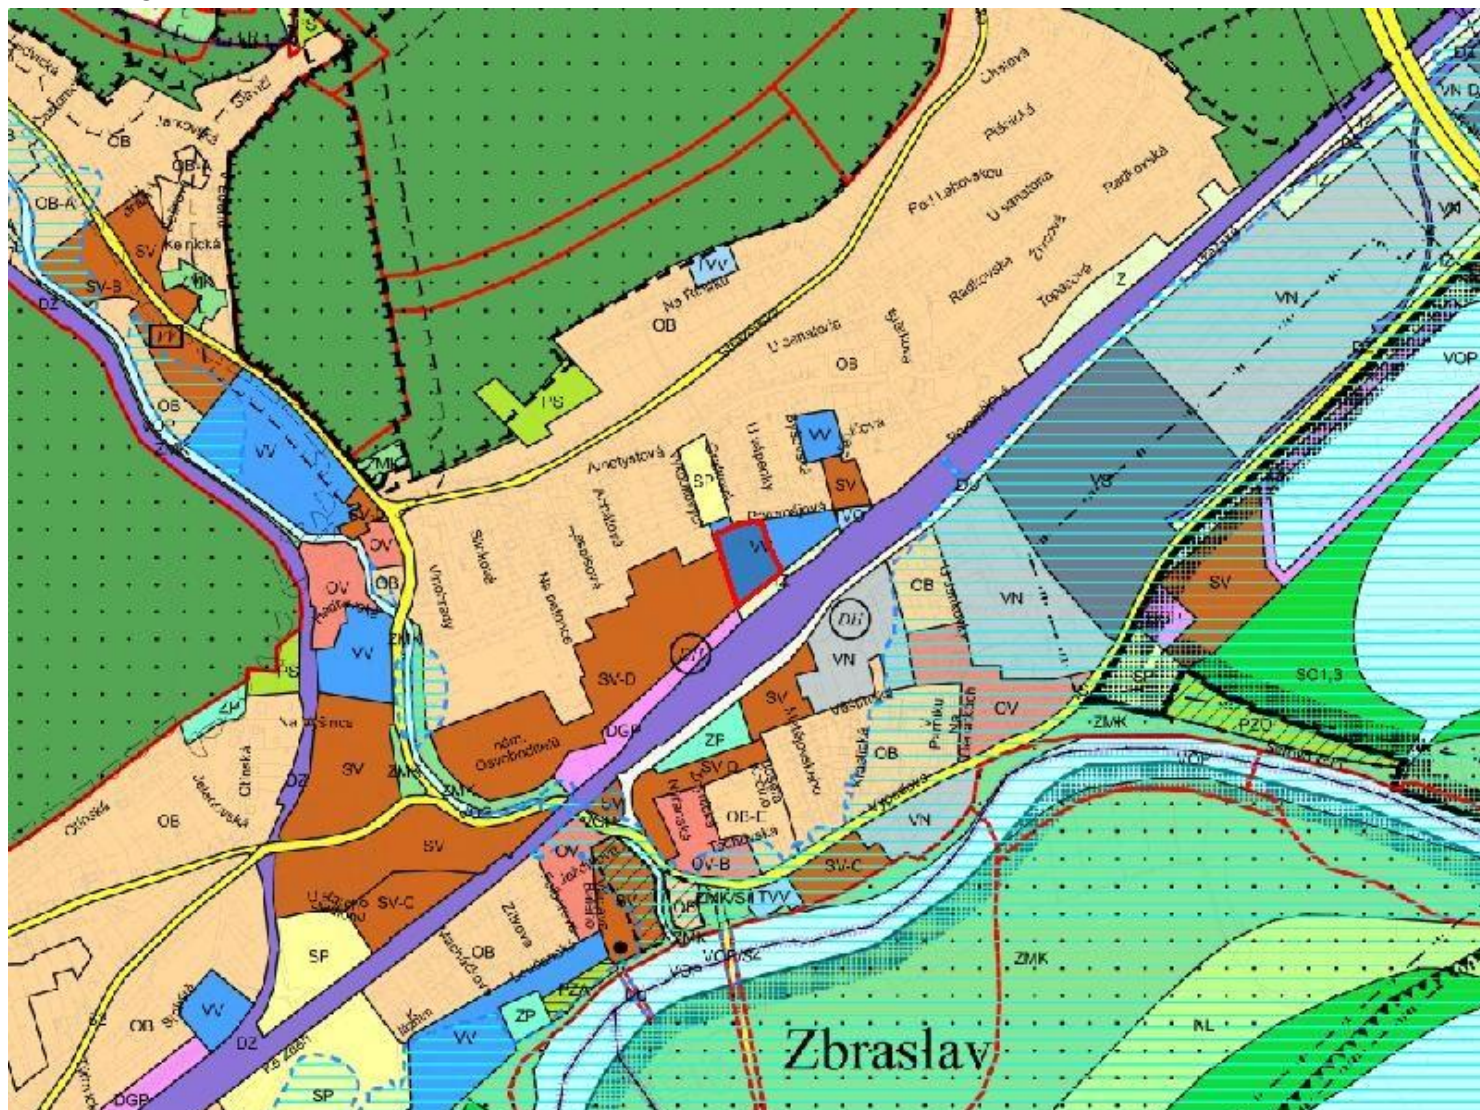

ZMĚNA Č. Z 3164 / 12

LOKALITA - městská část:	Praha 16
- katastrální území:	Radotín
- parc. číslo:	528/10, 528/13, 528/17, 528/2, 528/4, 528/6
DRUH:	jiné vymezení funkce VPS
PŘEDMĚT:	rozšíření stávajícího parkoviště P+R
PLATNÝ STAV V ÚP:	veřejné vybavení /VV/, veřejně prospěšná stavba /VPS/
NAVRHOVANÁ ZMĚNA:	veřejné vybavení /VV/, plochy a zařízení hromadné dopravy osob, parkoviště P+R /DH/, zrušení VPS 45/VS/42
PŘEDPOKLÁDANÝ ROZSAH:	6763 m ²

ZMĚNA č. Z 3164 / 12

MĚŘÍTKO 1 : 10 000

ORTOFOTOMAPA

ZMĚNA č. Z 3164 / 12

MĚŘÍTKO 1 : 10 000

PLATNÝ STAV ÚP:

VV VPS

ZMĚNA č. Z 3164 / 12

MĚŘÍTKO 1 : 10 000

NAVRHOVANÁ ZMĚNA:

VV DH

zrušení VPS 45/VS/42