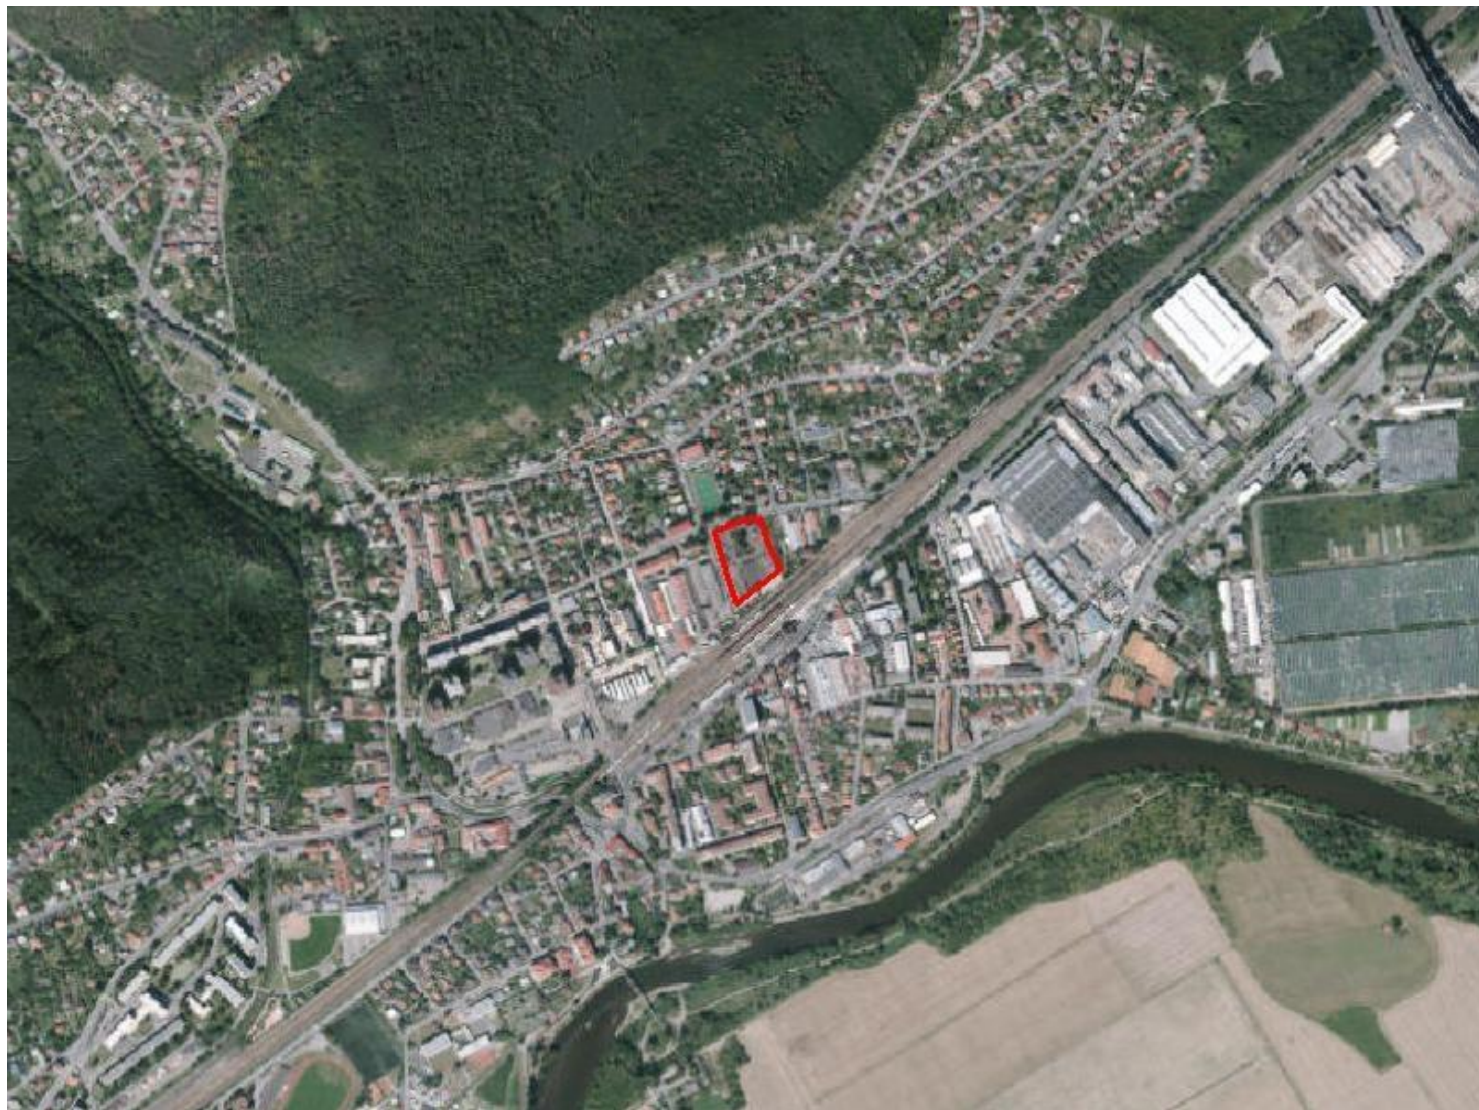

ZMĚNA č. Z 3164 / 12

MĚŘÍTKO 1 : 10 000

ORTOFOTOMAPA