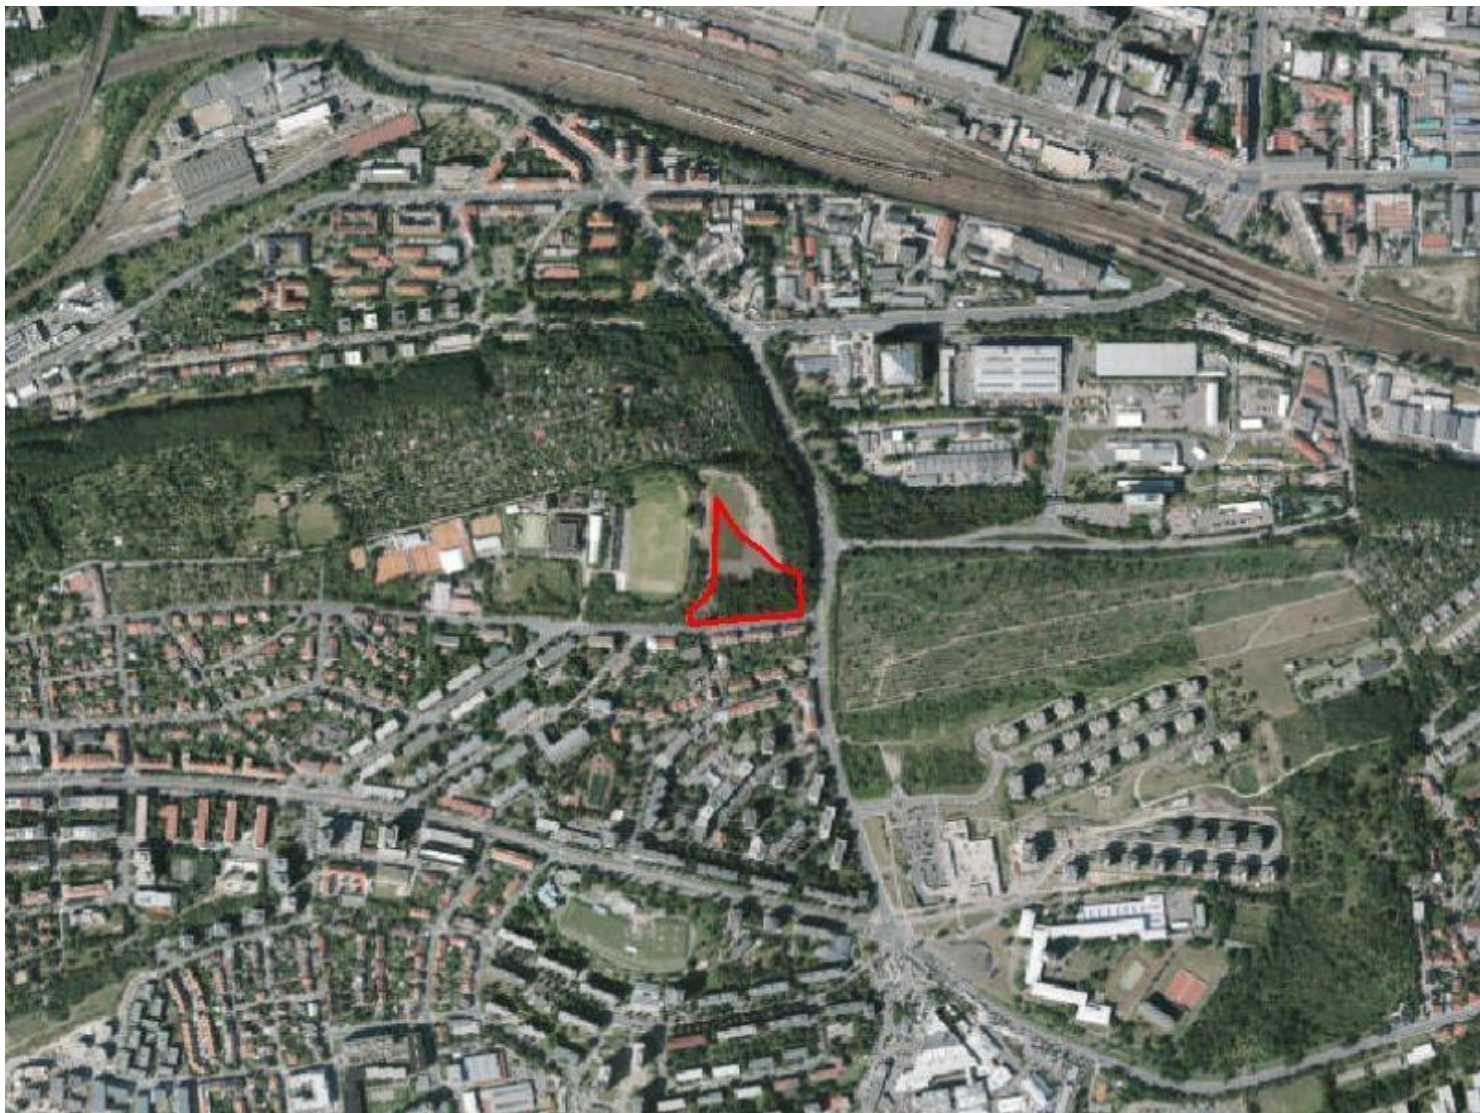

ZMĚNA Č. Z 3163 / 12

LOKALITA - městská část:	Praha 3
- katastrální území:	Vysočany
- parc. číslo:	1919/1
DRUH:	změna funkčního využití ploch
PŘEDMĚT:	rozšíření sportovního areálu
PLATNÝ STAV V ÚP:	všeobecně smíšené /SV/
NAVRHOVANÁ ZMĚNA:	sportu /SP/
PŘEDPOKLÁDANÝ ROZSAH:	13697 m ²

ZMĚNA č. Z 3163 / 12

MĚŘÍTKO 1 : 10 000

ORTOFOTOMAPA

ZMĚNA č. Z 3163 / 12

MĚŘITKO 1 : 10 000

PLATNÝ STAV ÚP:

SV