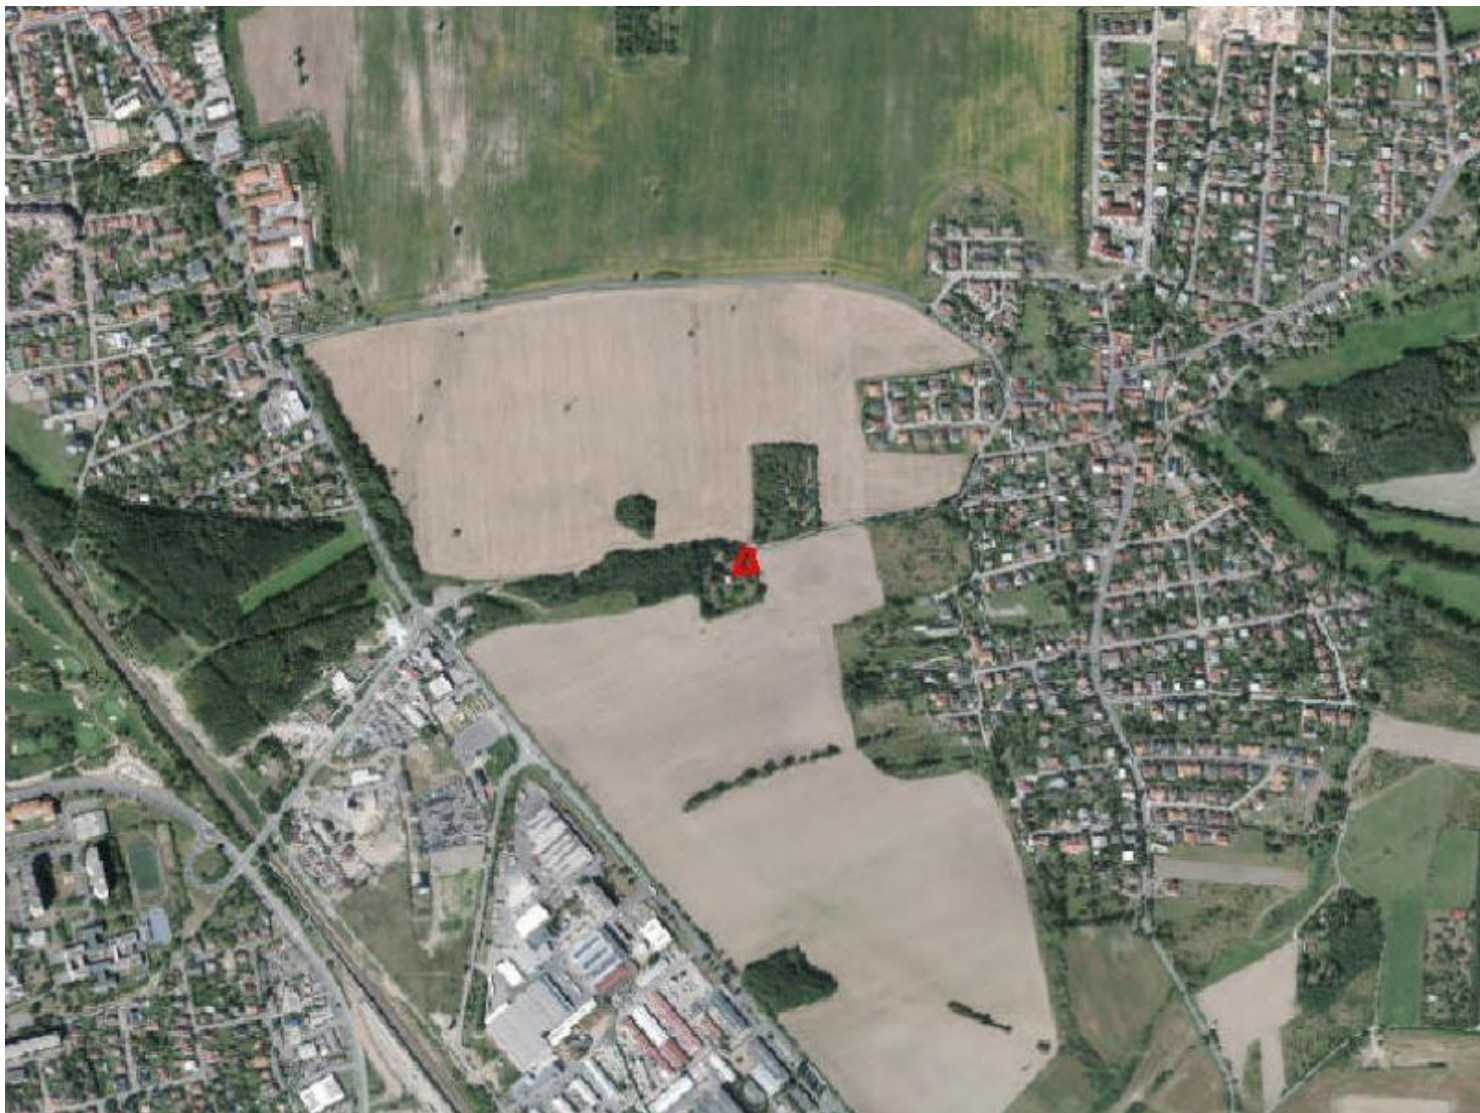

# ZMĚNA Č. Z 3156 / 12

LOKALITA - městská část:	Praha - Dolní Měcholupy
- katastrální území:	Dolní Měcholupy
- parc. číslo:	634/1, 634/5
DRUH:	změna funkčního využití ploch
PŘEDMĚT:	změna funkčního využití ploch - výstavba RD
PLATNÝ STAV V ÚP:	sady, zahrady a vinice /PS/
NAVRHOVANÁ ZMĚNA:	čistě obytné /OB/
PŘEDPOKLÁDANÝ ROZSAH:	609 m <sup>2</sup>

# ZMĚNA Č. Z 3156 / 12

MĚŘÍTKO 1 : 10 000

ORTOFOTOMAPA