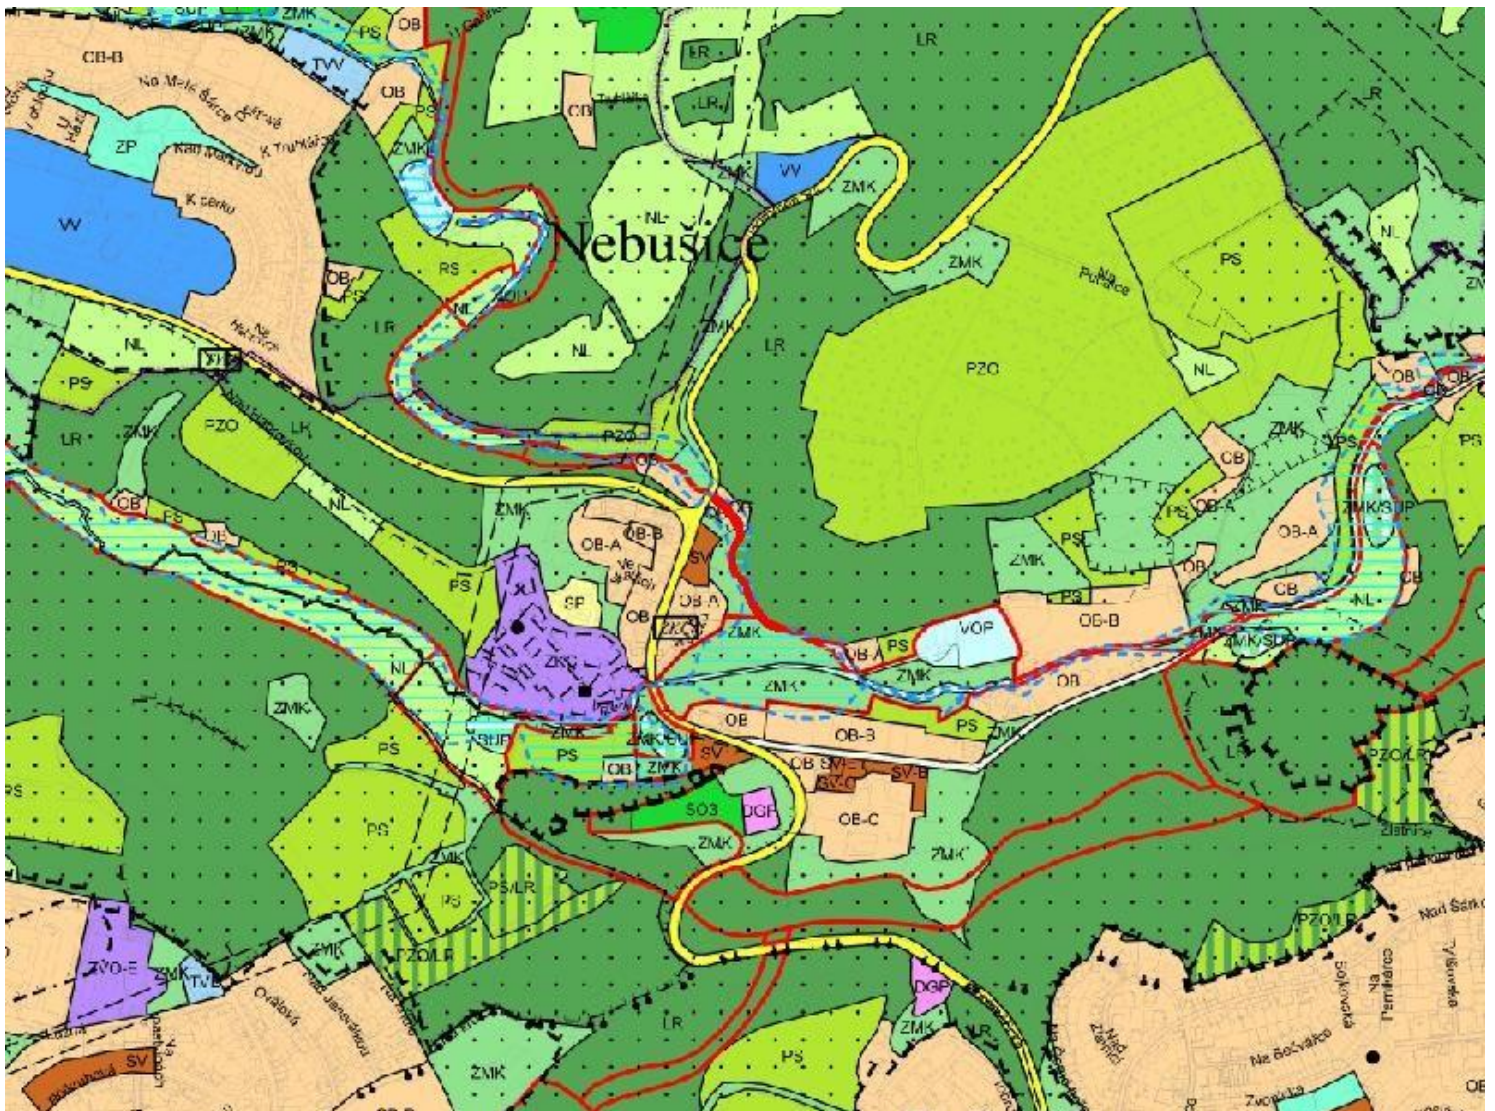

ZMĚNA Č. Z 3155 / 12

LOKALITA - městská část:	Praha 6
- katastrální území:	Dejvice
- parc. číslo:	4585/1, 4585/2, 4614/1, 4615, 4616, 4620/1, 4622, 4785/1, 4785/2
DRUH:	záplavová území
PŘEDMĚT:	Aktualizace a změna stanoveného záplavového území a vymezení jeho aktivní zóny na Nebušickém potoce v úseku ř. km 0,137 – 0,360.
PLATNÝ STAV V ÚP:	Dle platného ÚP.
NAVRHOVANÁ ZMĚNA:	Záplavové území – aktualizace a nové vymezení.
PŘEDPOKLÁDANÝ ROZSAH:	909 m ²

ZMĚNA č. Z 3155 / 12

MĚŘÍTKO 1 : 10 000

ORTOFOTOMAPA

ZMĚNA č. Z 3155 / 12

MĚŘÍTKO 1 : 10 000

PLATNÝ STAV ÚP:
dle platného ÚP

ZMĚNA č. Z 3155 / 12

MĚŘÍTKO 1 : 10 000

NAVRHOVANÁ ZMĚNA:

záplavové území – aktualizace a nové vymezení