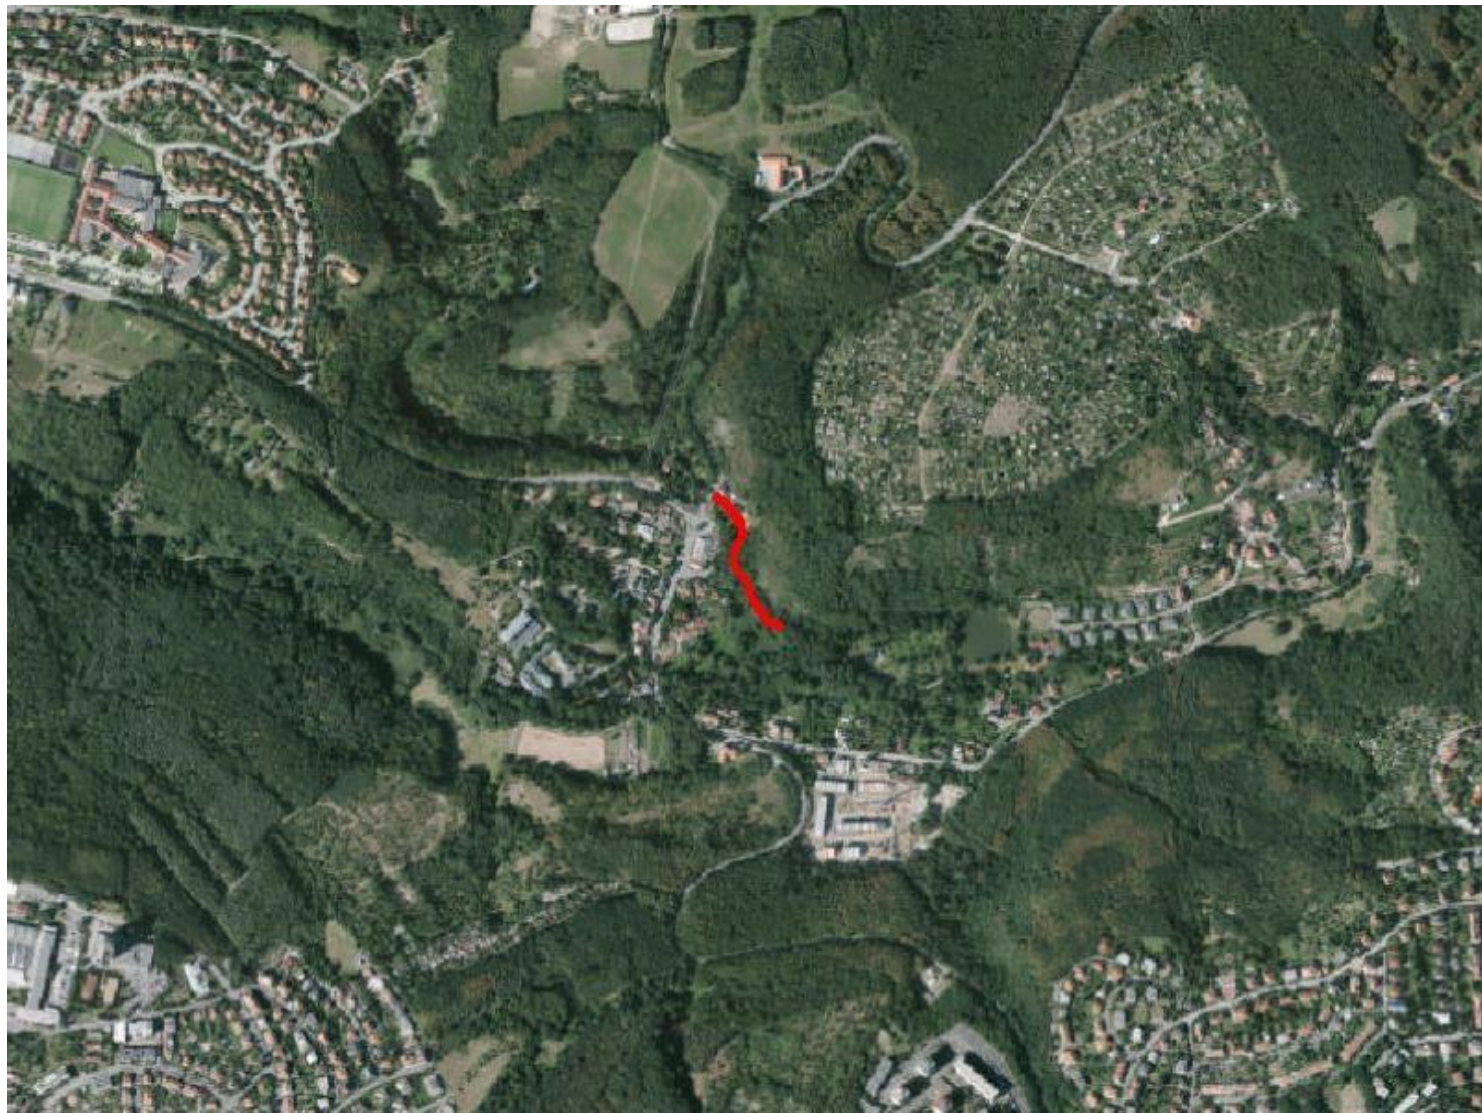

ZMĚNA Č. Z 3155 / 12

LOKALITA - městská část:	Praha 6
- katastrální území:	Dejvice
- parc. číslo:	4585/1, 4585/2, 4614/1, 4615, 4616, 4620/1, 4622, 4785/1, 4785/2
DRUH:	záplavová území
PŘEDMĚT:	Aktualizace a změna stanoveného záplavového území a vymezení jeho aktivní zóny na Nebušickém potoce v úseku ř. km 0,137 – 0,360.
PLATNÝ STAV V ÚP:	Dle platného ÚP.
NAVRHOVANÁ ZMĚNA:	Záplavové území – aktualizace a nové vymezení.
PŘEDPOKLÁDANÝ ROZSAH:	909 m ²

ZMĚNA č. Z 3155 / 12

MĚŘÍTKO 1 : 10 000

ORTOFOTOMAPA

ZMĚNA č. Z 3155 / 12

MĚŘÍTKO 1 : 10 000

PLATNÝ STAV ÚP:
dle platného ÚP

ZMĚNA č. Z 3155 / 12

MĚŘÍTKO 1 : 10 000