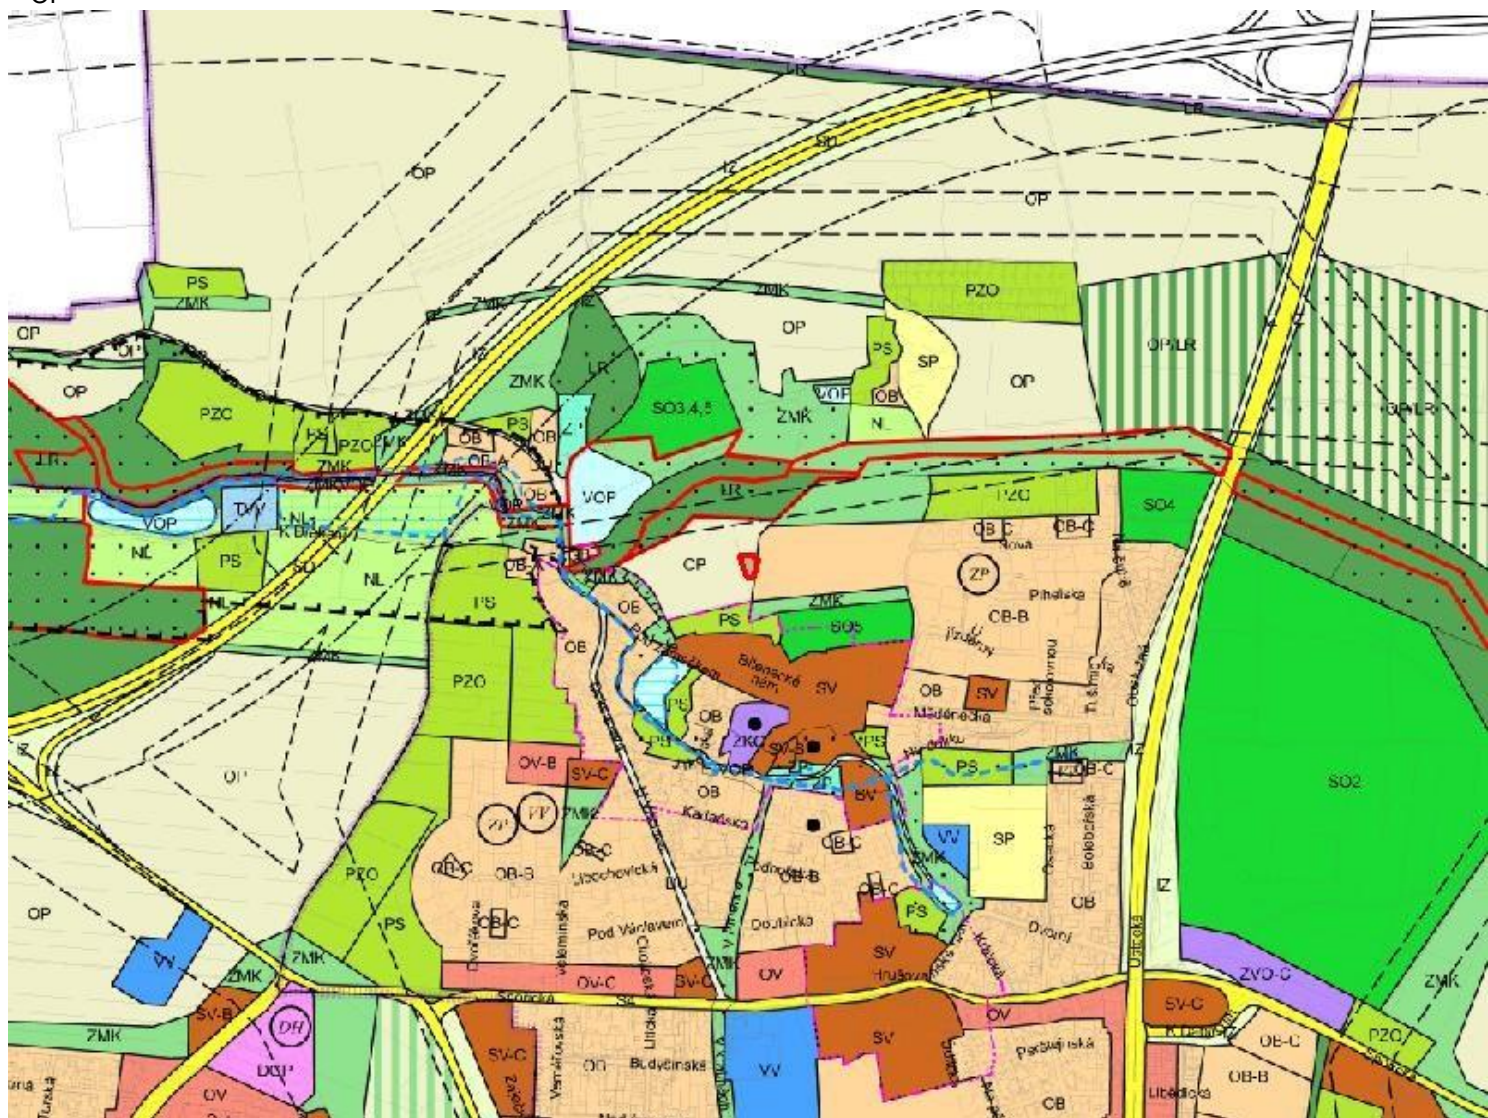

ZMĚNA Č. Z 3147 / 12

LOKALITA - městská část:	Praha - Dolní Chabry
- katastrální území:	Dolní Chabry
- parc. číslo:	1308/28
DRUH:	změna funkčního využití ploch
PŘEDMĚT:	změna funkčního využití ploch - přístavba k RD
PLATNÝ STAV V ÚP:	orná půda, plochy pro pěstování zeleniny /OP/
NAVRHOVANÁ ZMĚNA:	čistě obytné /OB/
PŘEDPOKLÁDANÝ ROZSAH:	586 m ²

ZMĚNA č. Z 3147 / 12

MĚŘÍTKO 1 : 10 000

ORTOFOTOMAPA

ZMĚNA č. Z 3147 / 12

MĚŘITKO 1 : 10 000

PLATNÝ STAV ÚP:

OP

ZMĚNA č. Z 3147 / 12

MĚŘÍTKO 1 : 10 000

NAVRHOVANÁ ZMĚNA:

OB