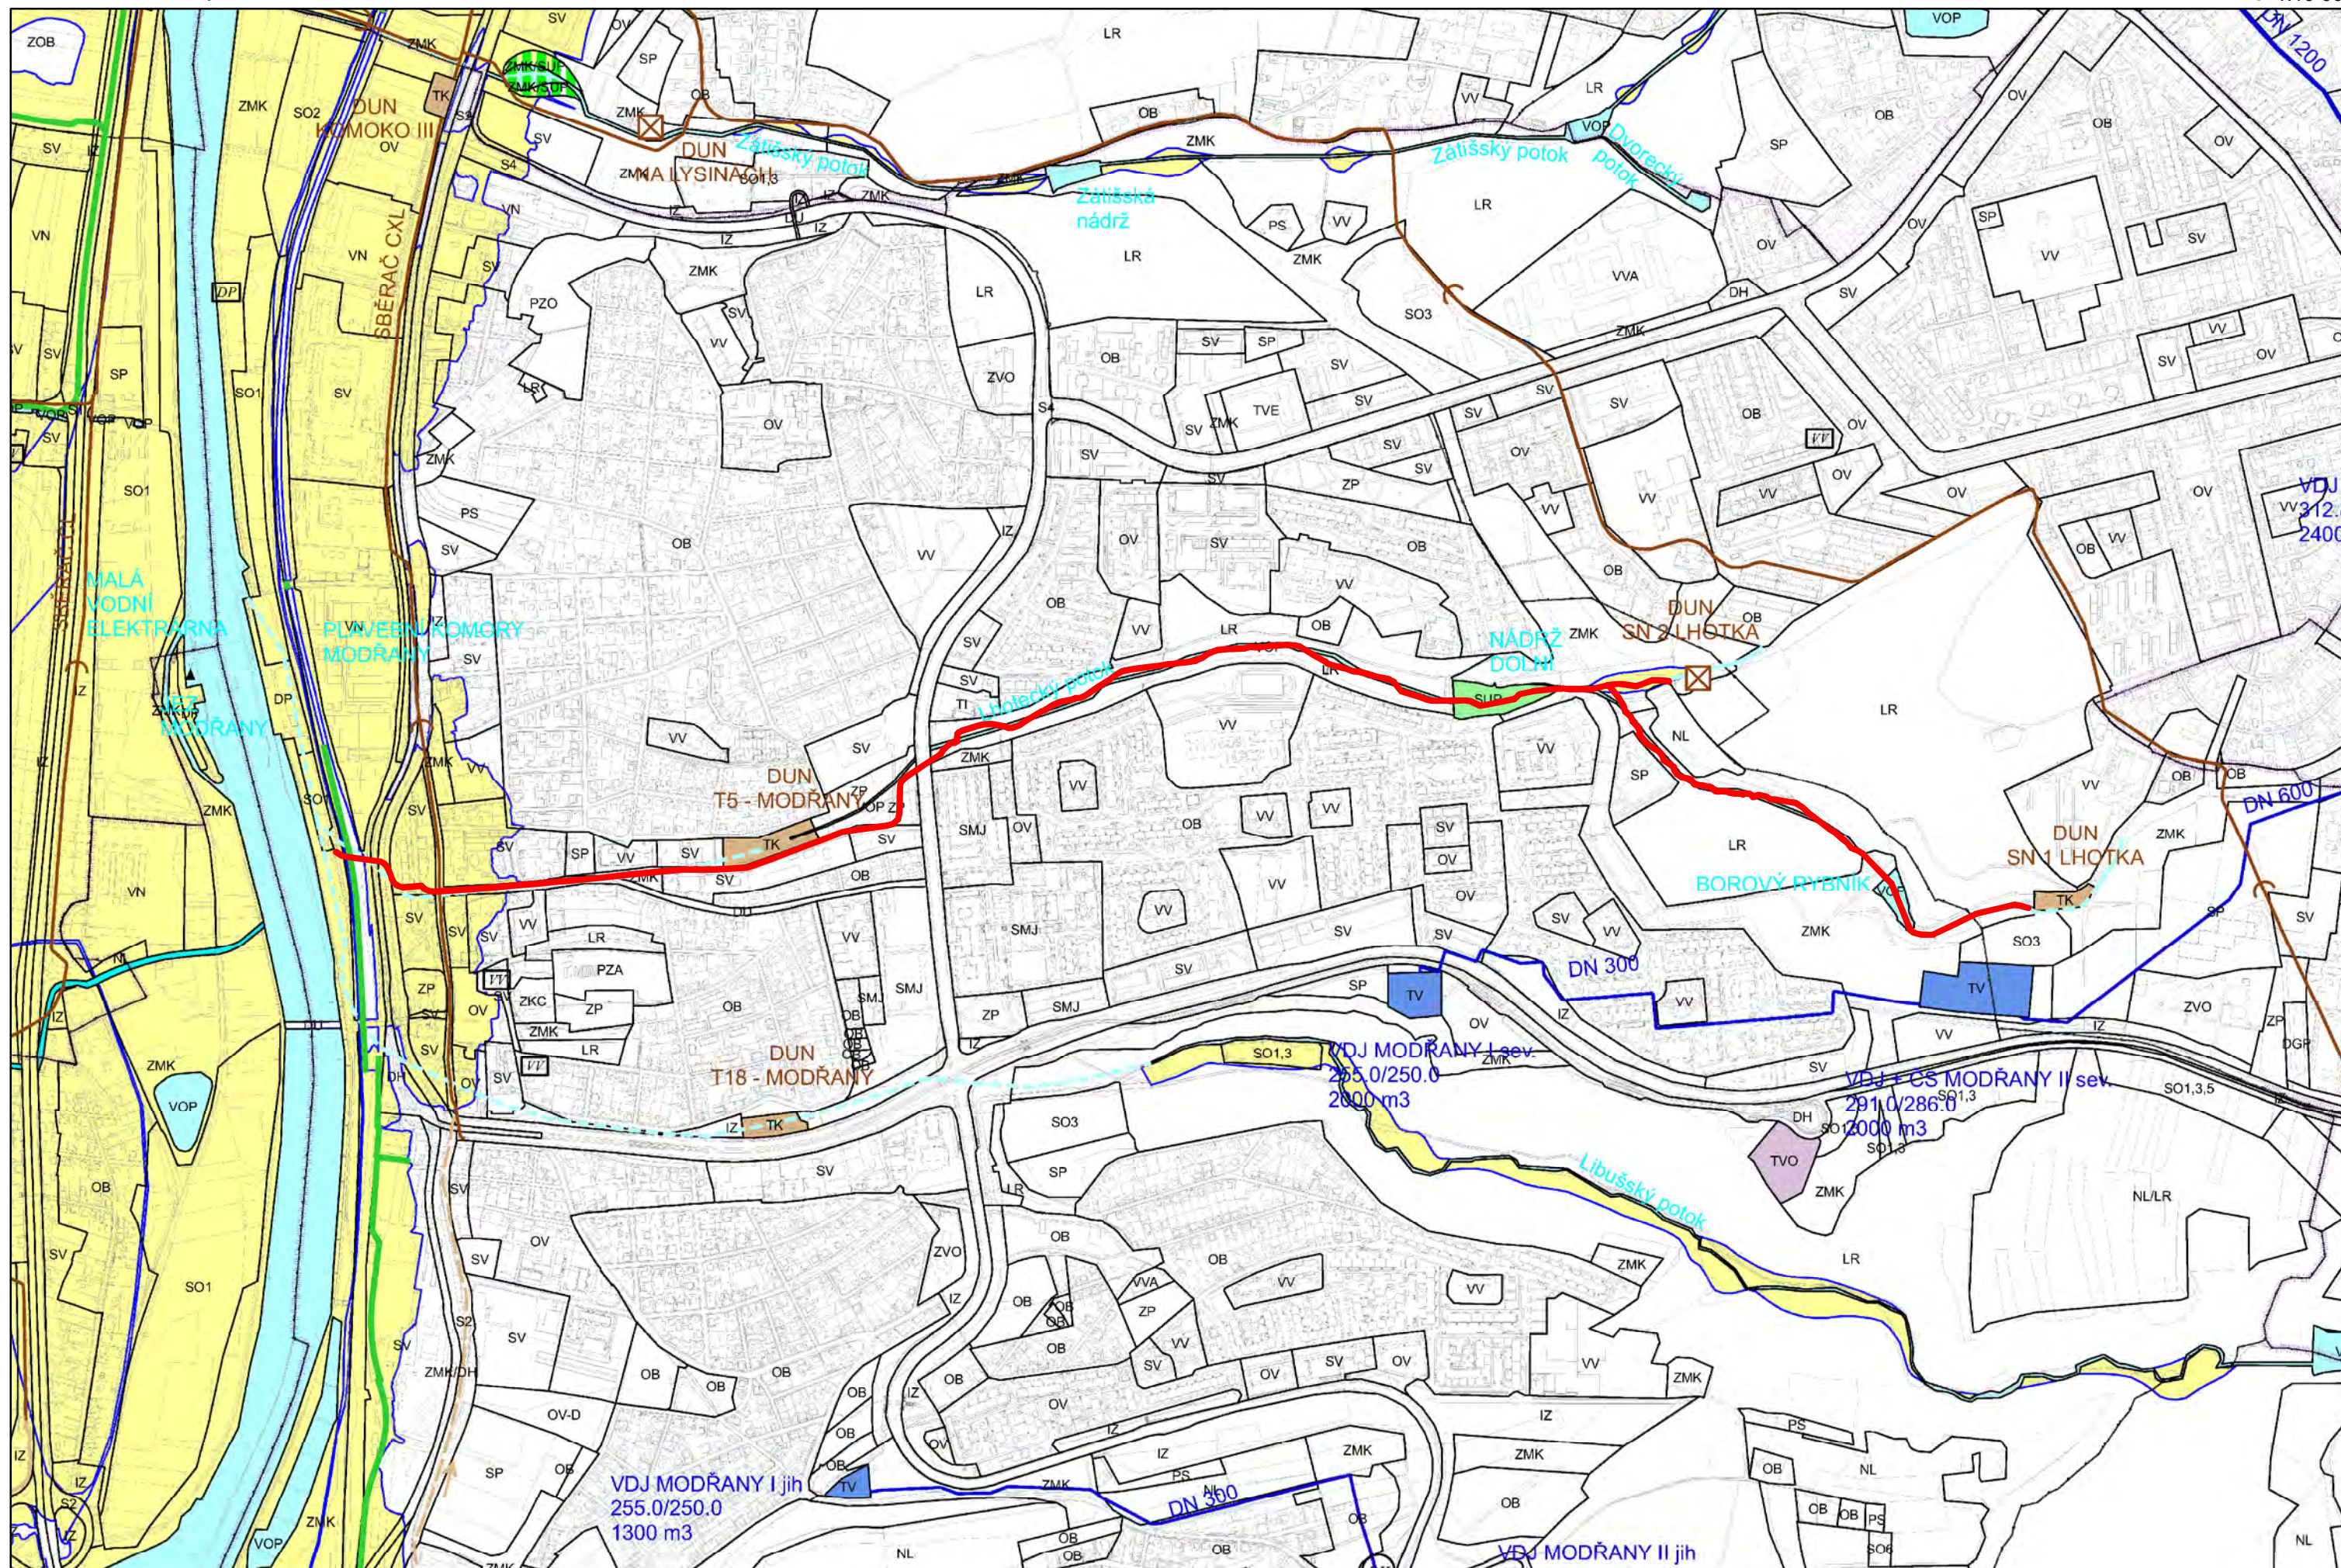

ZMĚNA Č. Z 3145 / 12

LOKALITA - městská část:	Praha 12
- katastrální území: - parc. číslo:	Kamýk, Modřany
DRUH:	záplavová území
PŘEDMĚT:	Aktualizace a nové vymezení záplavového území a jeho aktivní zóny na Lhoteckém potoce, v celé jeho délce, včetně jeho bezejmenného pravostranného přítoku v ř. km 2,376.
PLATNÝ STAV V ÚP:	Dle platného ÚP.
NAVRHOVANÁ ZMĚNA:	Záplavové území - aktualizace a nové vymezení.
PŘEDPOKLÁDANÝ ROZSAH:	13683 m ²

NAVRHOVANÁ ZMĚNA: Aktualizace a nové vymezení záplavového území a jeho aktivní zóny na Lhoteckém potoce, v celé jeho délce, včetně jeho bezejmenného pravostranného přítoku v ř. km 2,376.

MĚŘÍTKO 1:10 000