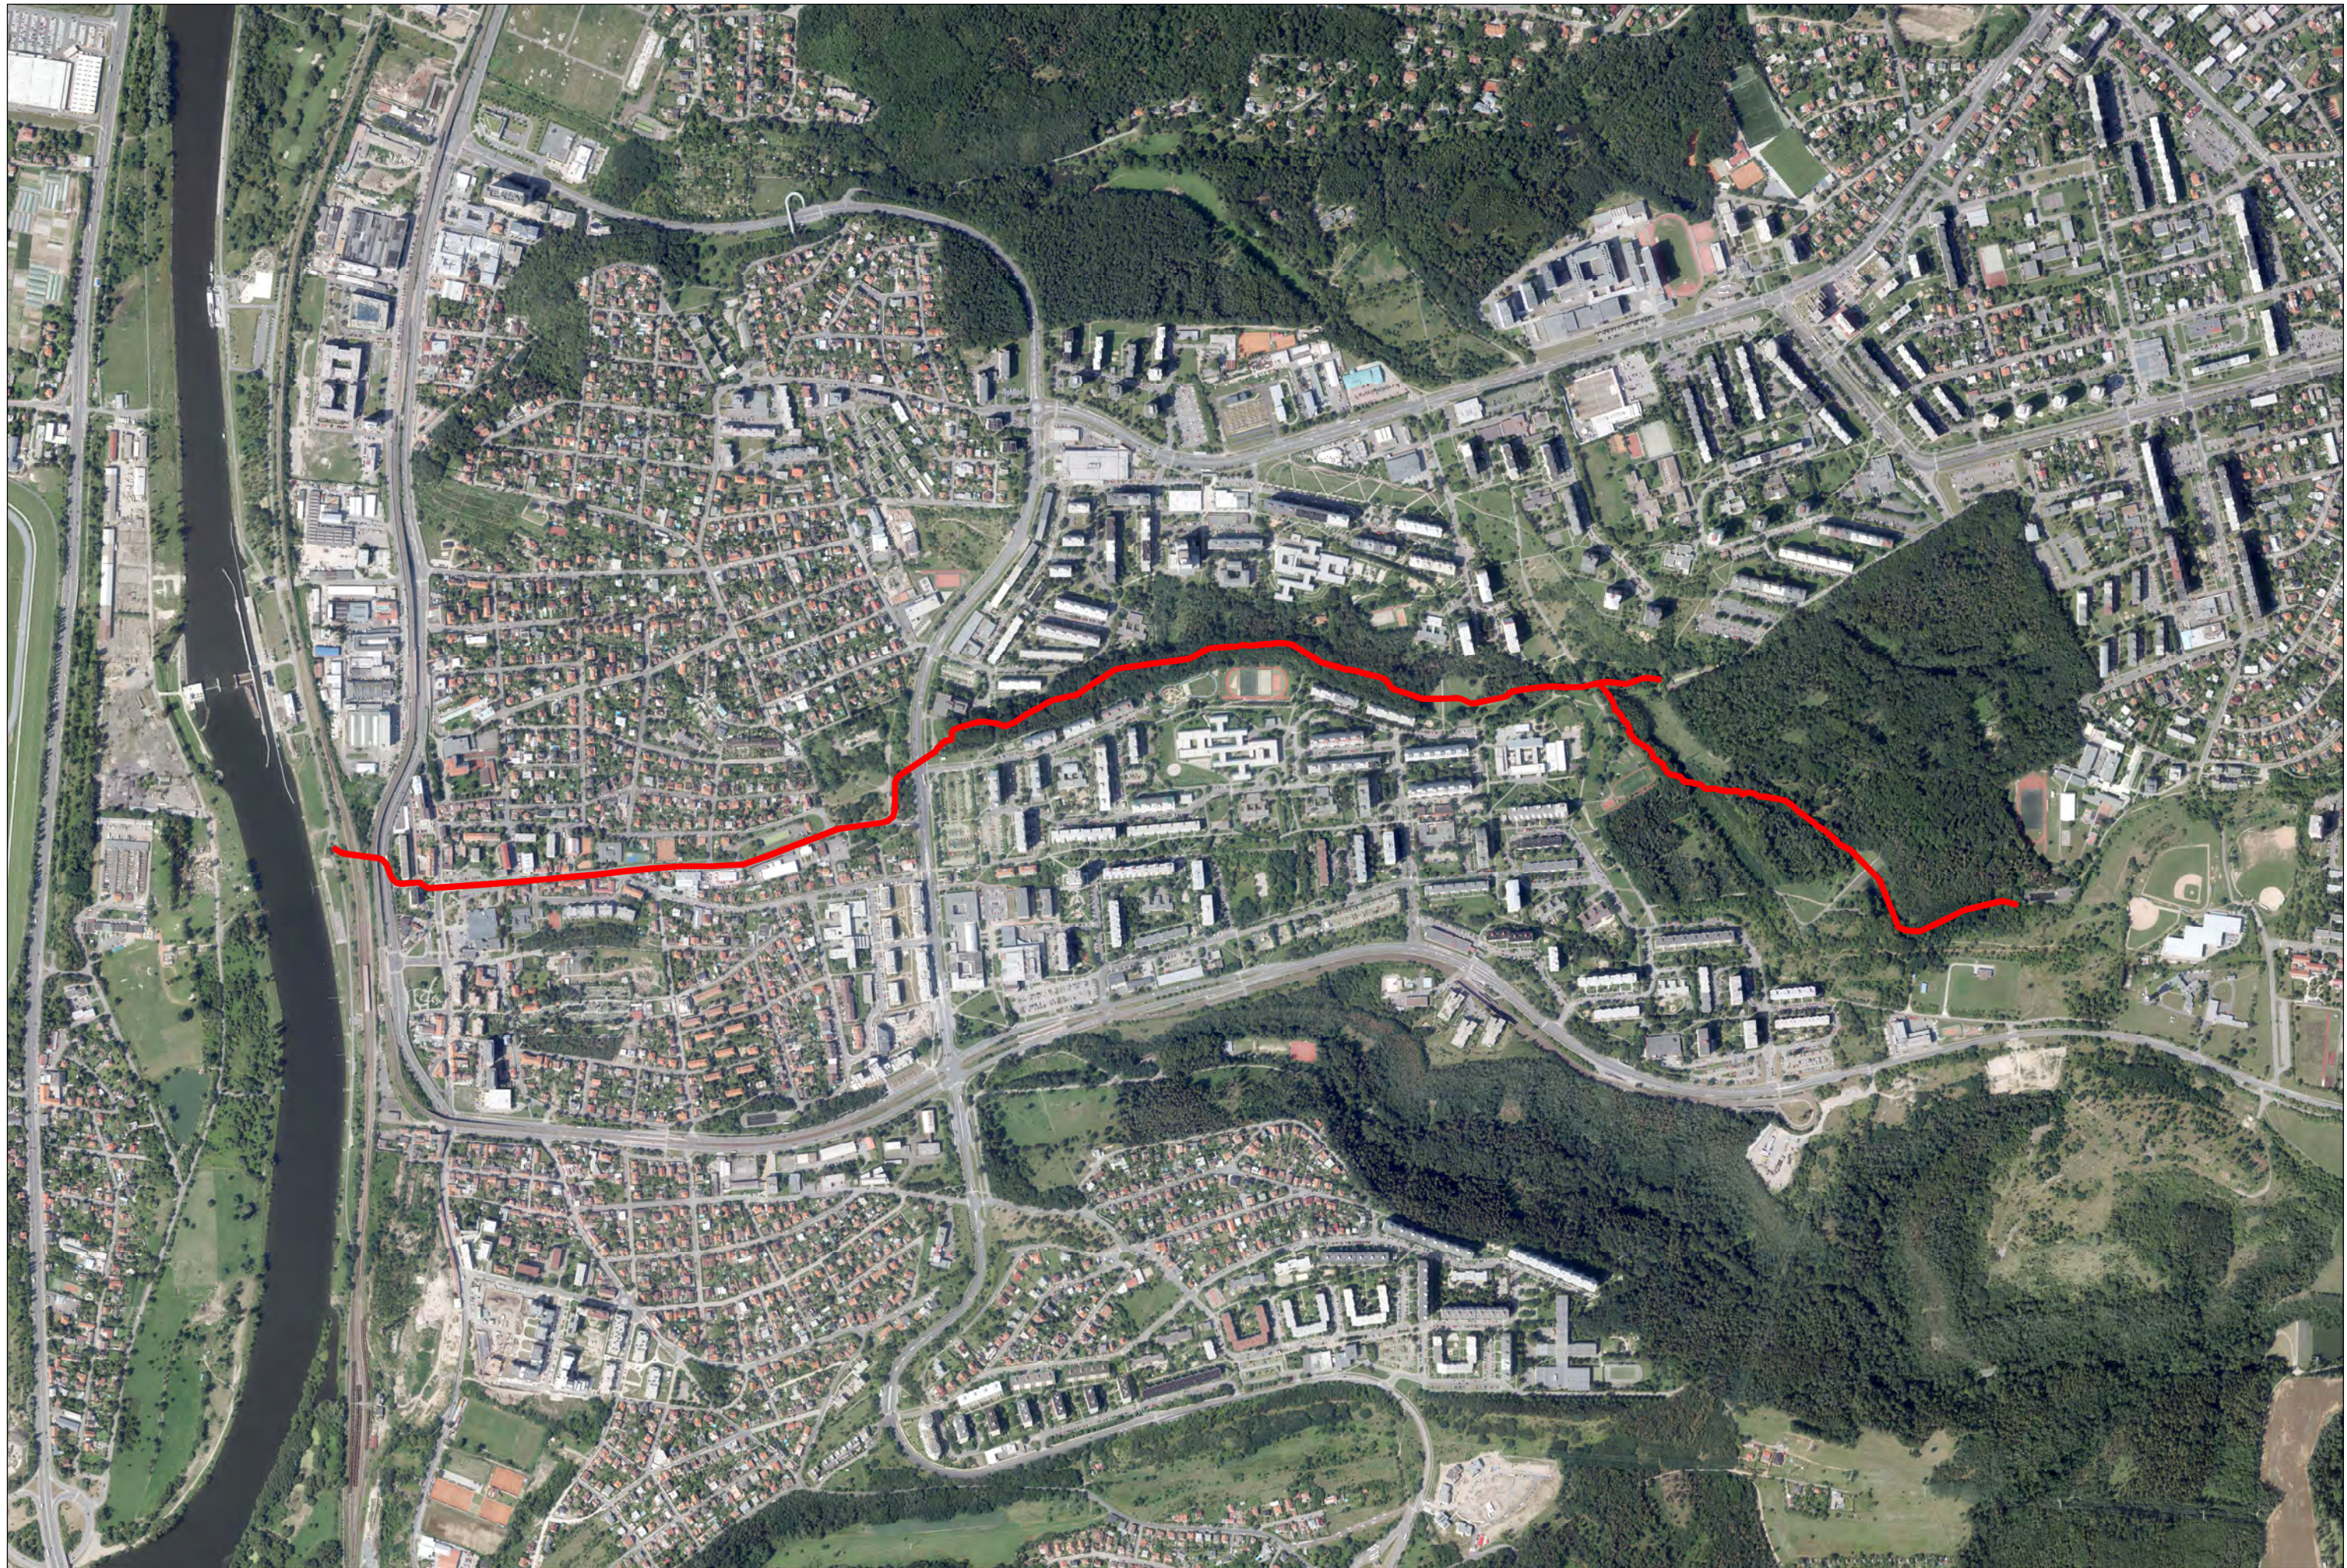

ZMĚNA Č. Z 3145 / 12

LOKALITA - městská část:	Praha 12
- katastrální území: - parc. číslo:	Kamýk, Modřany
DRUH:	záplavová území
PŘEDMĚT:	Aktualizace a nové vymezení záplavového území a jeho aktivní zóny na Lhoteckém potoce, v celé jeho délce, včetně jeho bezejmenného pravostranného přítoku v ř. km 2,376.
PLATNÝ STAV V ÚP:	Dle platného ÚP.
NAVRHOVANÁ ZMĚNA:	Záplavové území - aktualizace a nové vymezení.
PŘEDPOKLÁDANÝ ROZSAH:	13683 m ²

NAVRHOVANÁ ZMĚNA: Aktualizace a nové vymezení záplavového území a jeho aktivní zóny na Lhoteckém potoce, v celé jeho délce, včetně jeho bezejmenného pravostranného přítoku v ř. km 2,376.

MĚŘÍTKO 1:10 000