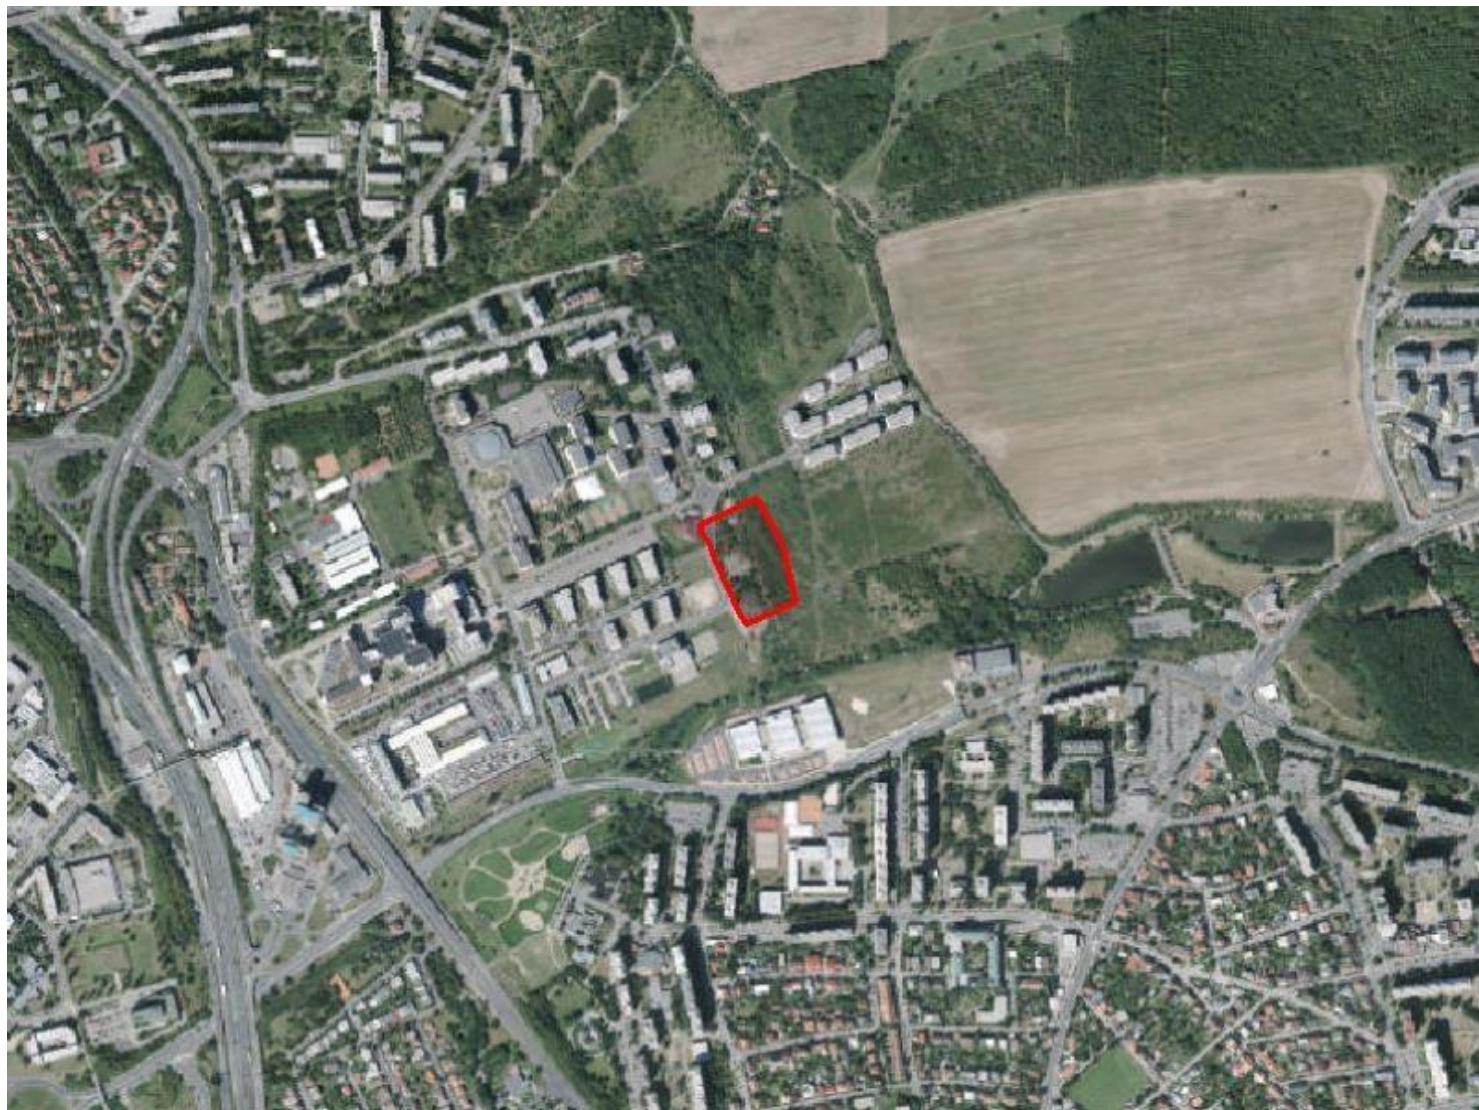

ZMĚNA Č. Z 3141 / 12

LOKALITA - městská část:	Praha 11
- katastrální území:	Chodov
- parc. číslo:	2332/167, 2332/171, 2332/178, 2332/183, 2332/221, 2332/263, 3481/1, 3481/2, 3481/3
DRUH:	změna funkčního využití ploch
PŘEDMĚT:	změna funkčního využití ploch - vybudování veřejného vybavení, změna hranic funkční plochy v souladu s hranicemi pozemků
PLATNÝ STAV V ÚP:	nerušící výroby a služeb /VN/ - veřejné vybavení /VV/
NAVRHOVANÁ ZMĚNA:	veřejné vybavení /VV/, všeobecně smíšené /SV/, smíšené městského jádra /SMJ/
PŘEDPOKLÁDANÝ ROZSAH:	13943 m ²

ZMĚNA Č. Z 3141 / 12

MĚŘÍTKO 1 : 10 000

ORTOFOTOMAPA

ZMĚNA Č. Z 3141 / 12

MĚŘÍTKO 1 : 10 000

PLATNÝ STAV ÚP:

VN / VV

ZMĚNA Č. Z 3141 / 12