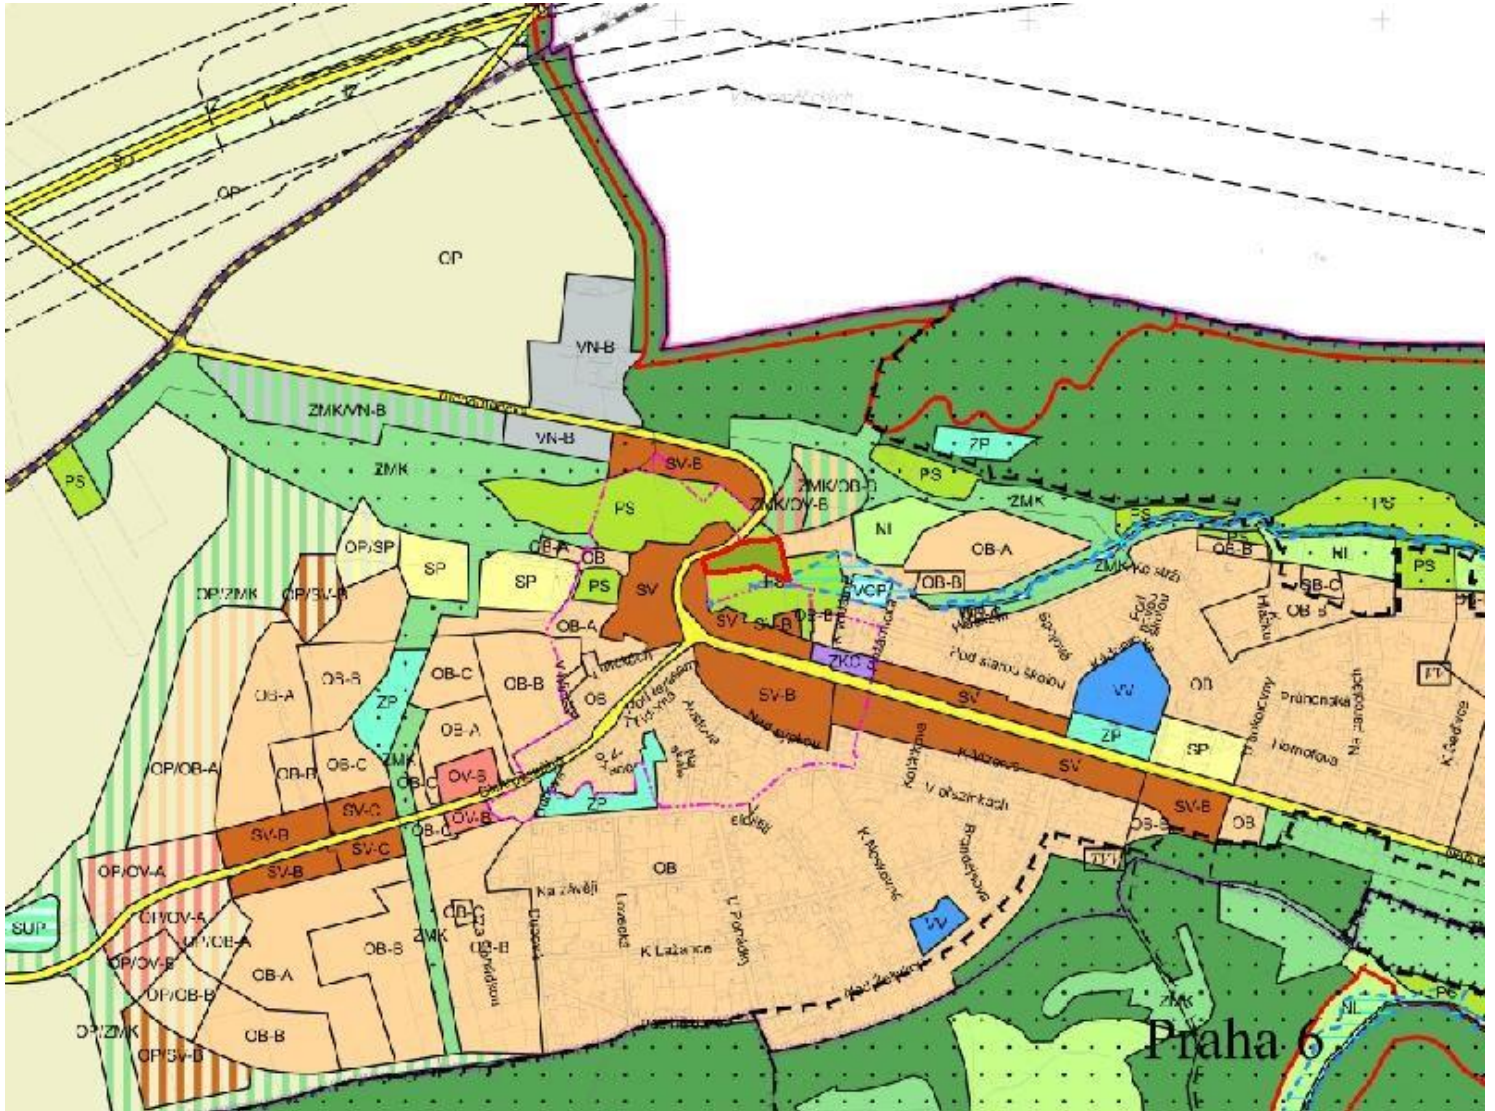

ZMĚNA Č. Z 3135 / 12

LOKALITA - městská část: Praha - Nebušice
- katastrální území: Nebušice
- parc. číslo: 245

DRUH: změna funkčního využití ploch

PŘEDMĚT: změna funkčního využití ploch - vybudování RD

PLATNÝ STAV V ÚP: sady, zahrady a vinice /PS/

NAVRHOVANÁ ZMĚNA: čistě obytné /OB/, případně jiná funkční plocha umožňující výstavbu RD

PŘEDPOKLÁDANÝ ROZSAH: 4157 m²

ZMĚNA č. Z 3135 / 12

MĚŘÍTKO 1 : 10 000

ORTOFOTOMAPA

ZMĚNA č. Z 3135 / 12

MĚŘÍTKO 1 : 10 000

PLATNÝ STAV ÚP:

PS

ZMĚNA č. Z 3135 / 12

MĚŘÍTKO 1 : 10 000

NAVRHOVANÁ ZMĚNA:

OB, případně jiná funkční plocha umožňující výstavbu RD