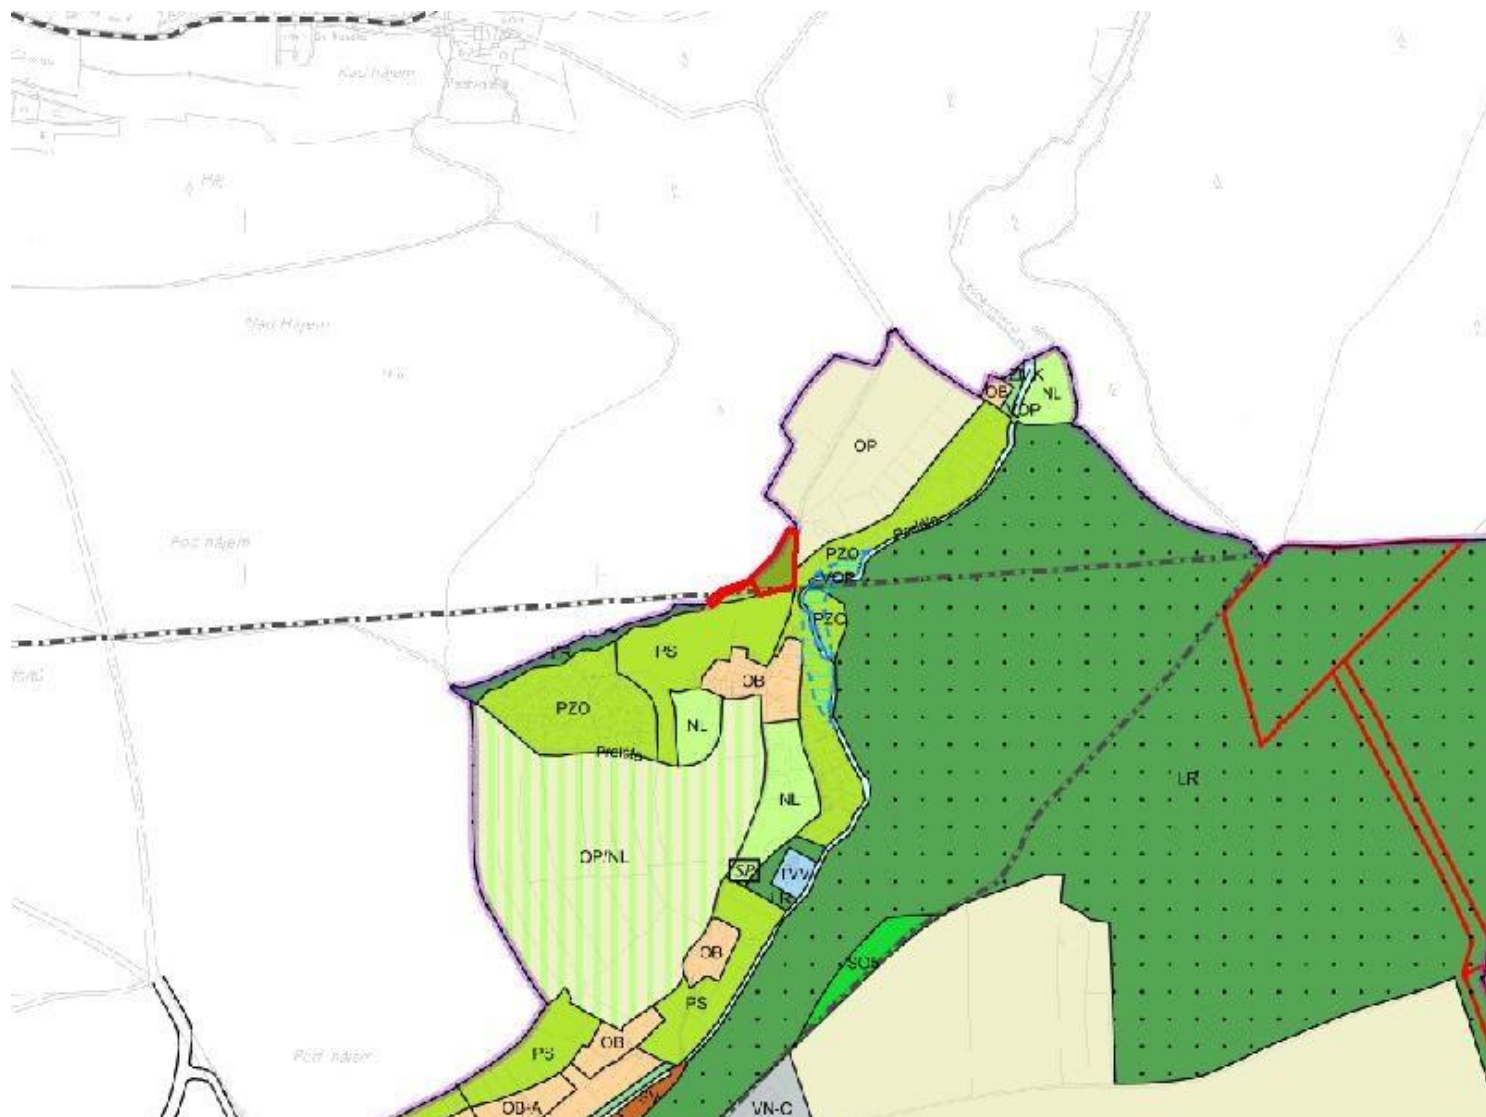

ZMĚNA Č. Z 3134 / 12

LOKALITA - městská část: Praha - Přední Kopanina
- katastrální území: Přední Kopanina
- parc. číslo: 878/1, 880, 881

DRUH: změna funkčního využití ploch

PŘEDMĚT: změna funkčního využití ploch - sady a zahrady v souladu se stávajícím a historickým využitím

PLATNÝ STAV V ÚP: zahrádky a zahrádkové osady /PZO/

NAVRHOVANÁ ZMĚNA: sady, zahrady a vinice /PS/

PŘEDPOKLÁDANÝ ROZSAH: 3573 m²

ZMĚNA č. Z 3134 / 12

MĚŘÍTKO 1 : 10 000

ORTOFOTOMAPA

ZMĚNA č. Z 3134 / 12

MĚŘÍTKO 1 : 10 000

PLATNÝ STAV ÚP:

PZO

ZMĚNA č. Z 3134 / 12

MĚŘÍTKO 1 : 10 000

NAVRHOVANÁ ZMĚNA:

PS