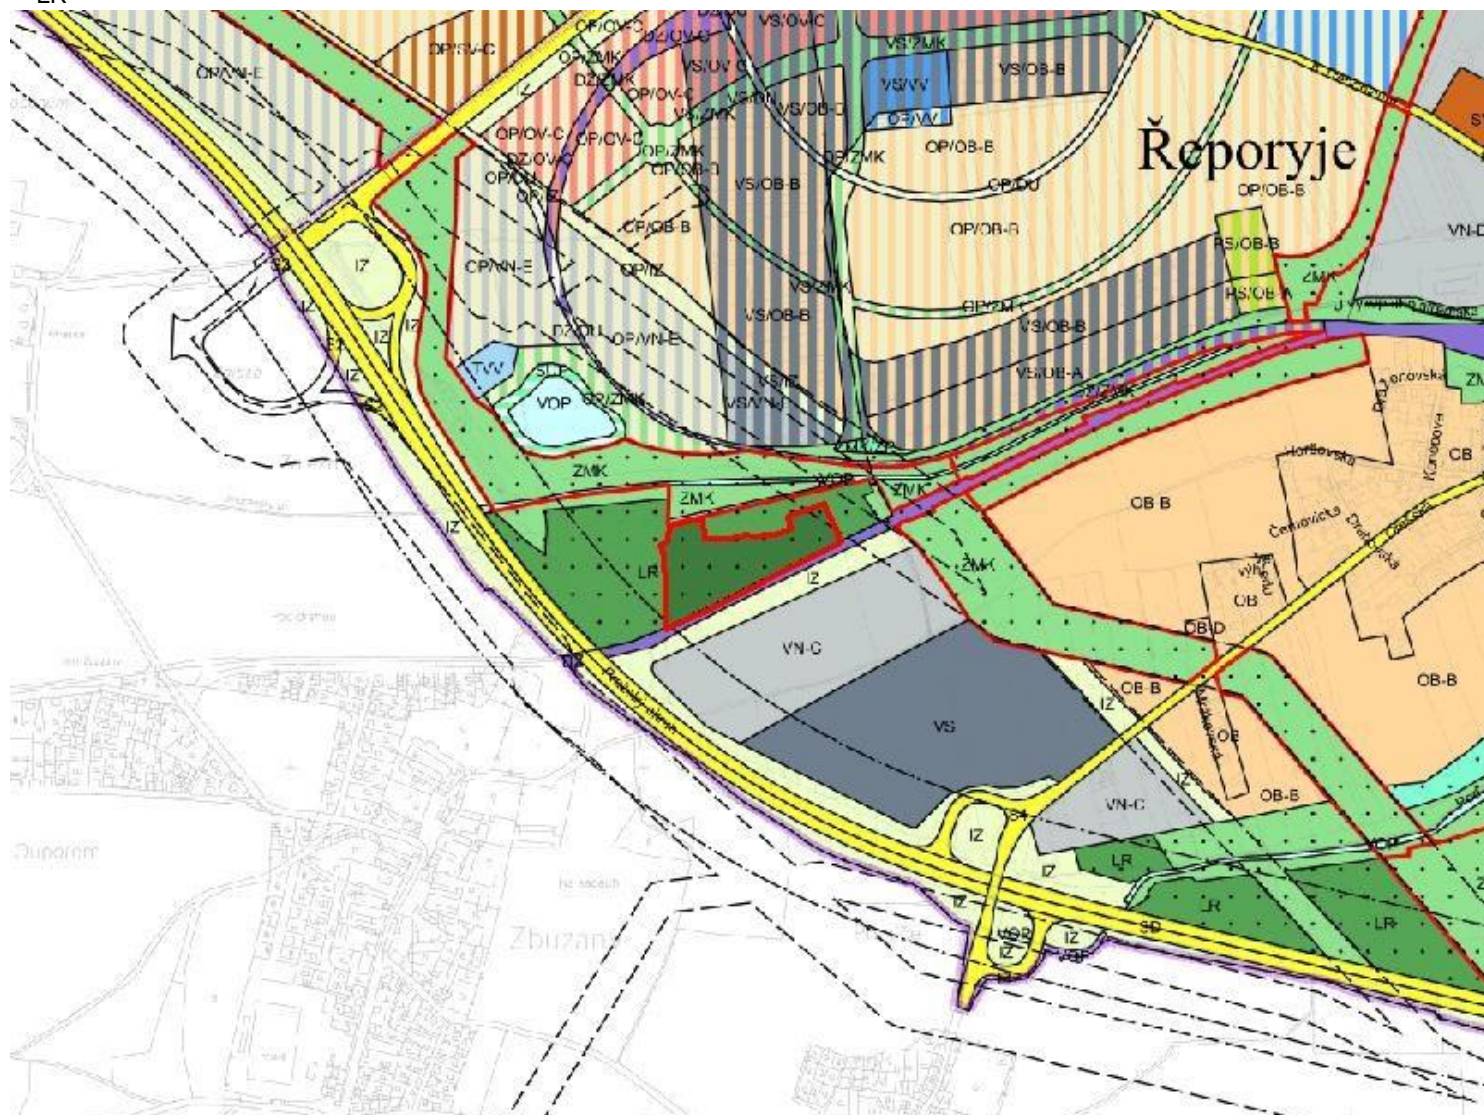

PŘEDMĚT: zemědělský účel

PLATNÝ STAV V ÚP: lesní porosty /LR/

NAVRHOVANÁ ZMĚNA: orná půda, plochy pro pěstování zeleniny /OP/,
popř. louky a pastviny /NL/

PŘEDPOKLÁDANÝ ROZSAH: 20944 m²

ZMĚNA Č. Z 3128 / 12

MĚŘÍTKO 1 : 10 000

ORTOFOTOMAPA

ZMĚNA č. Z 3128 / 12

MĚŘÍTKO 1 : 10 000

PLATNÝ STAV ÚP:

LR

ZMĚNA č. Z 3128 / 12

MĚŘITKO 1 : 10 000

NAVRHOVANÁ ZMĚNA:

OP, popř. louky a pastviny /NL/