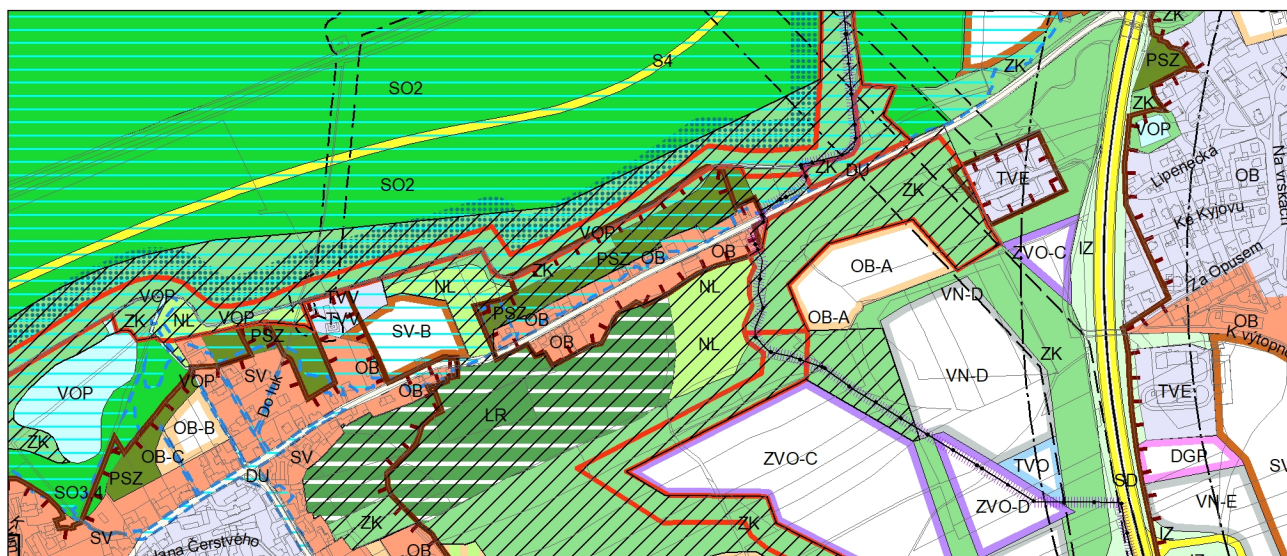

Výkres č. 31 – Podrobné členění ploch zeleně, platný stav k 1. 1. 2019

M 1 : 10 000

Promítnutí změny do výkresu č. 31 - Podrobné členění ploch zeleně, platný stav k 1. 1. 2019

M 1 : 10 000