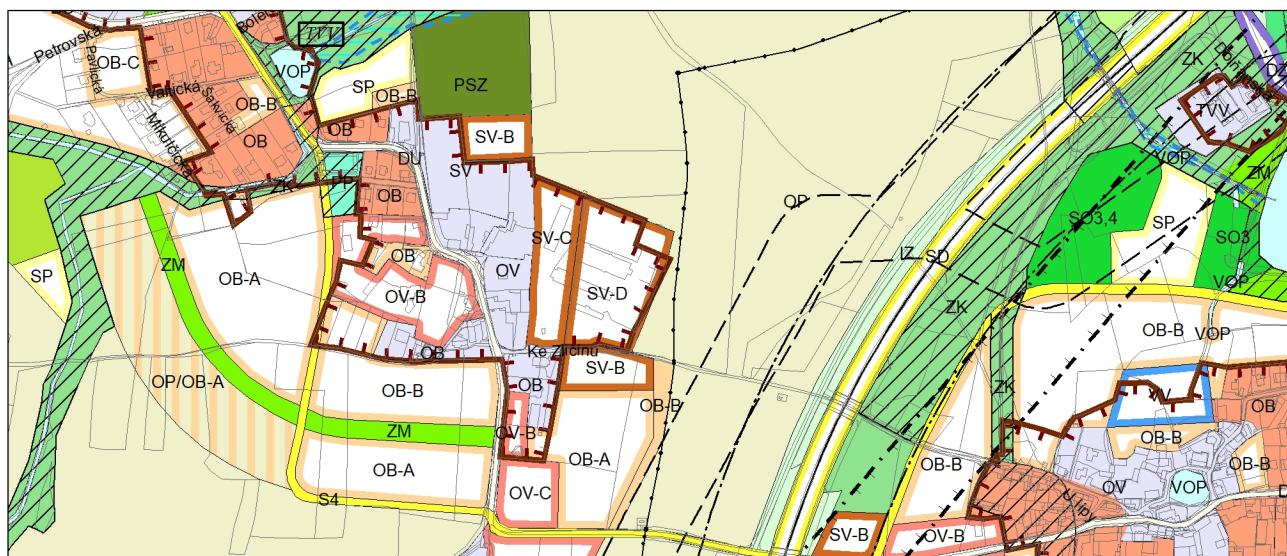

Výkres č. 31 – Podrobné členění ploch zeleně, platný stav k 1. 1. 2019

M 1 : 10 000

Promítnutí změny do výkresu č. 31 - Podrobné členění ploch zeleně, platný stav k 1. 1. 2019

M 1 : 10 000