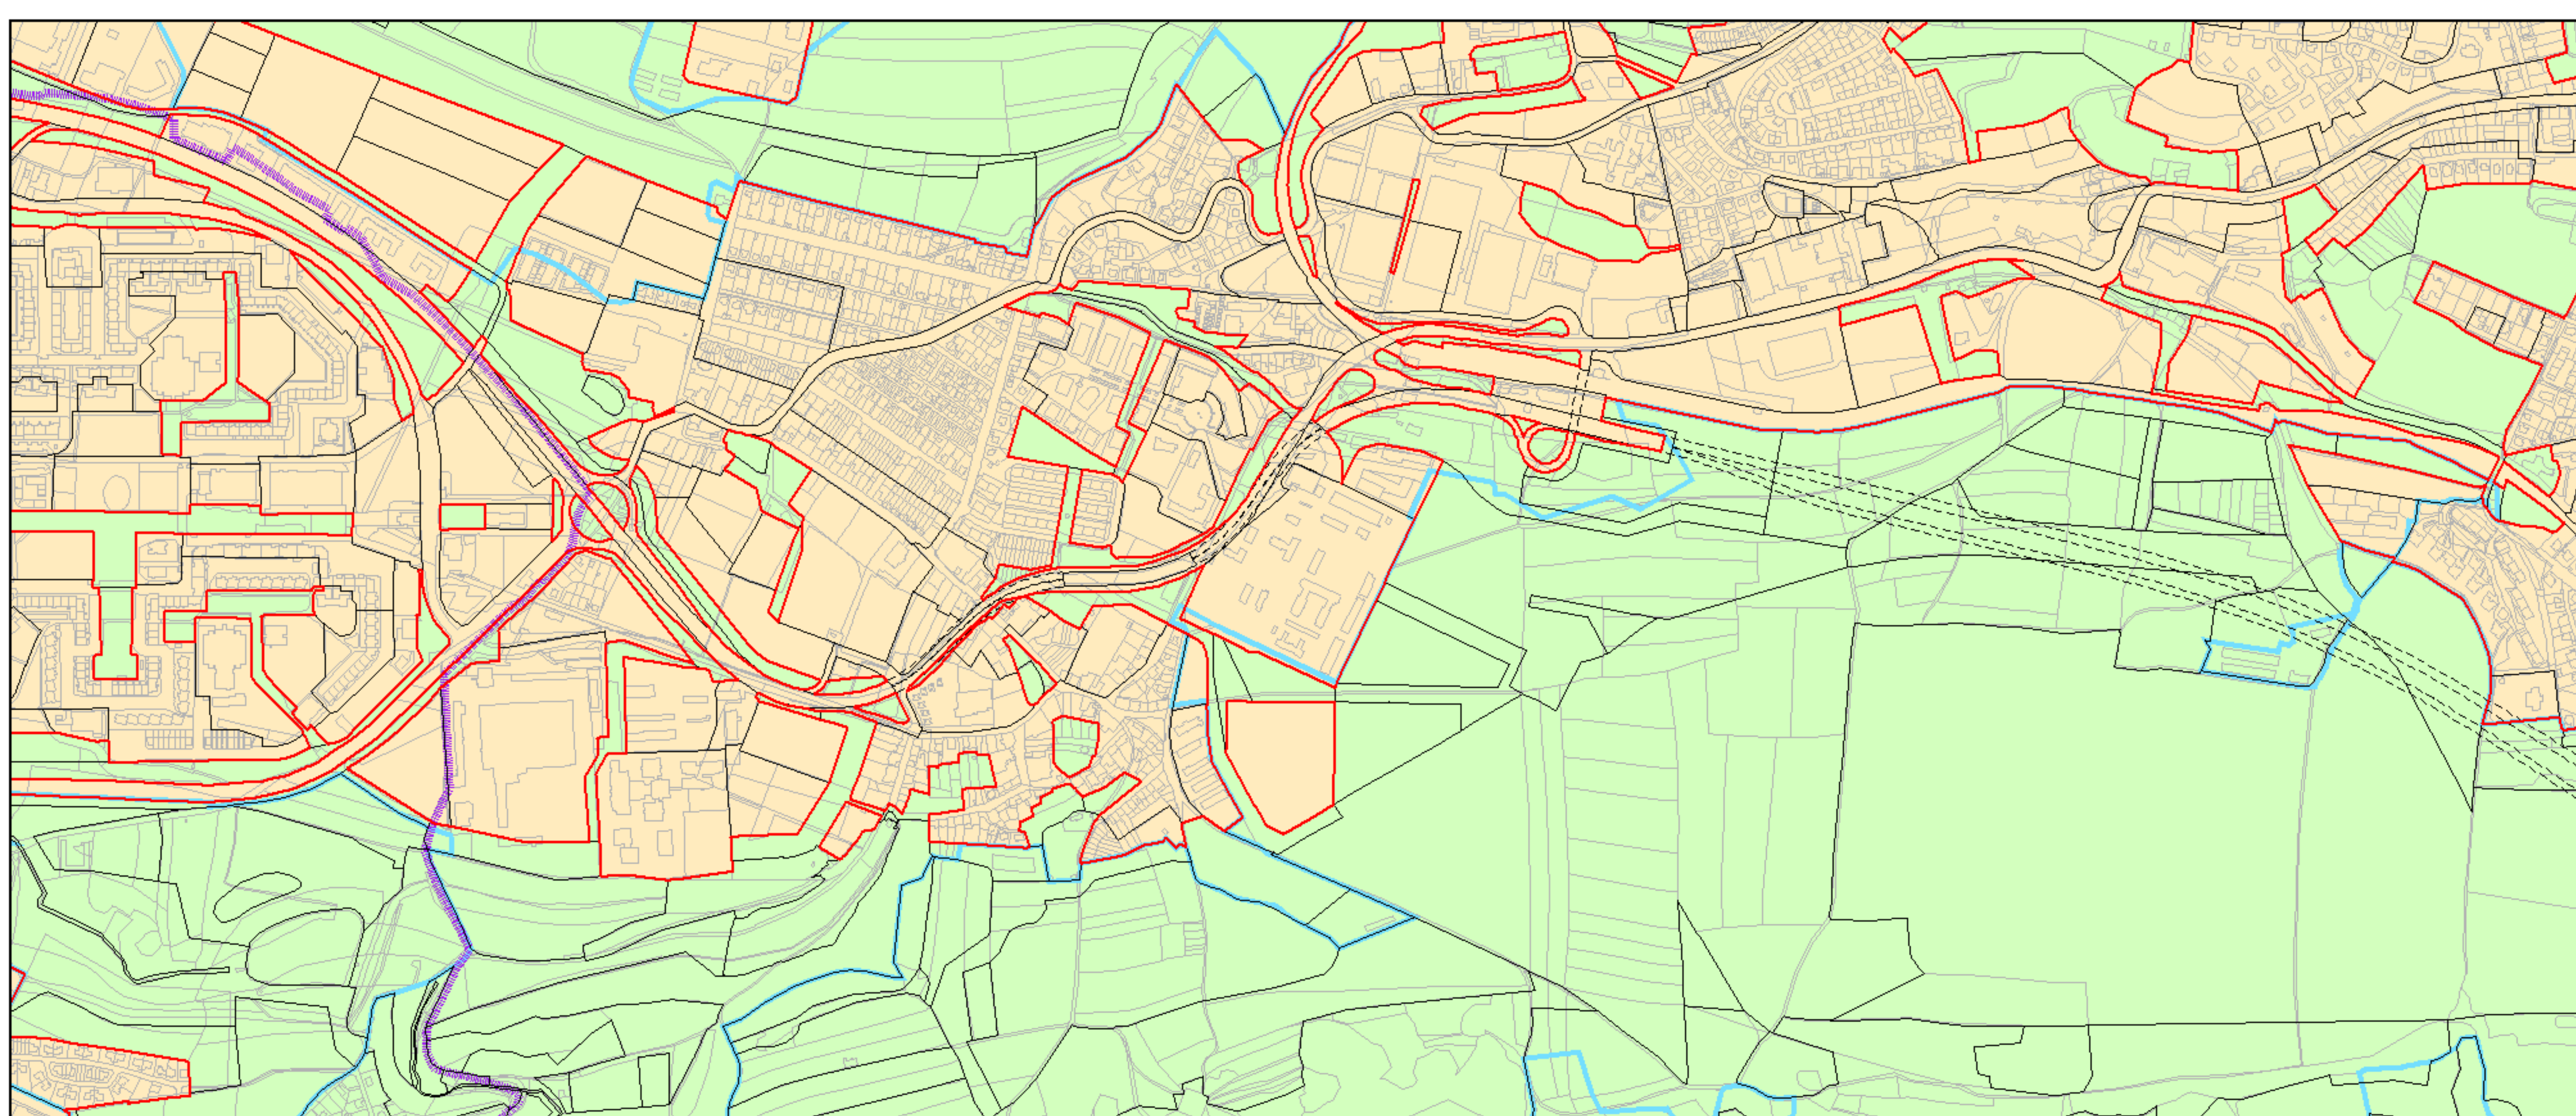

Výkres č. 37 – Vymezení zastavitelného území, platný stav k 1. 1. 2019

M 1 : 25 000

Promítnutí změny do výkresu č. 37 – Vymezení zastavitelného území, platný stav k 1. 1. 2019

M 1 : 25 000