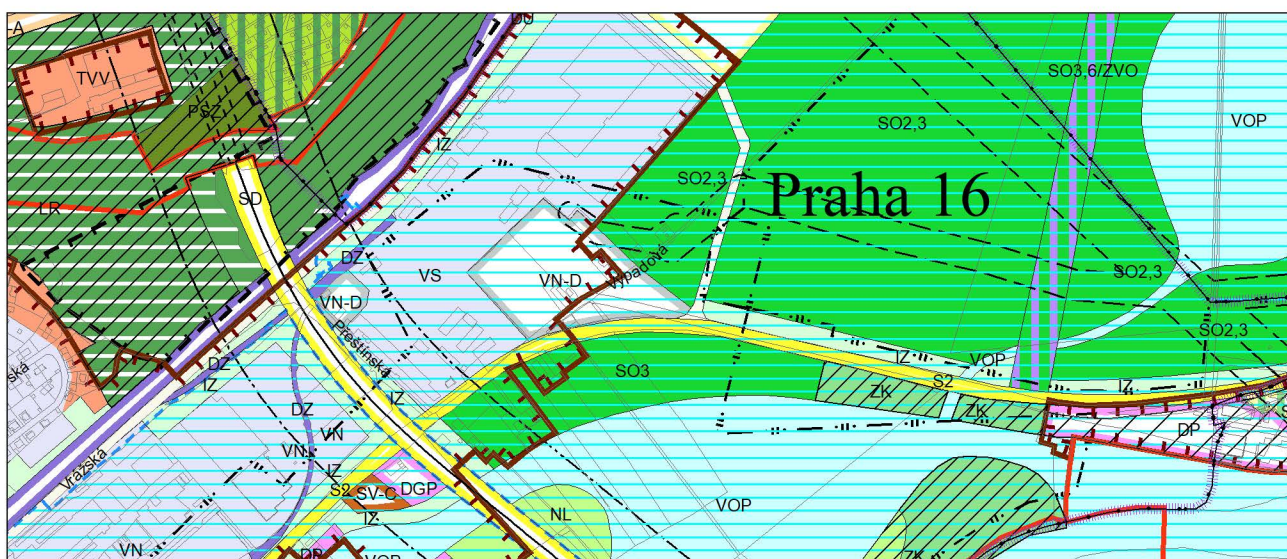

Výkres č. 31 – Podrobné členění ploch zeleně, platný stav k 1. 1. 2019

M 1 : 10 000

Promítnutí změny do výkresu č. 31 - Podrobné členění ploch zeleně, platný stav k 1. 1. 2019

M 1 : 10 000