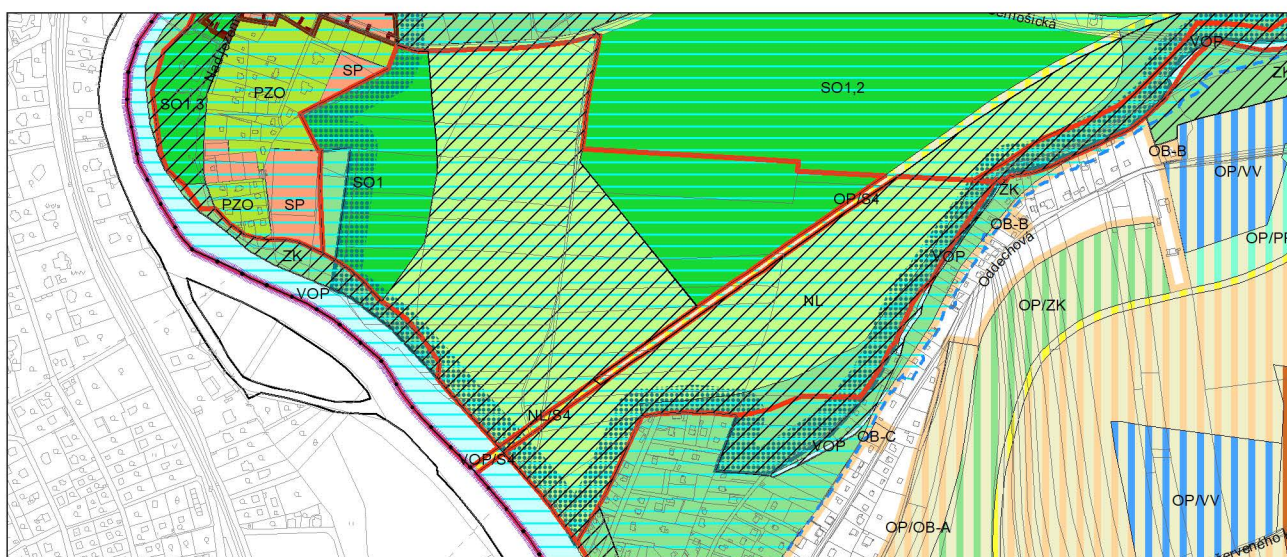

Výkres č. 31 – Podrobné členění ploch zeleně, platný stav k 1. 1. 2019

M 1 : 10 000

Promítnutí změny do výkresu č. 31 - Podrobné členění ploch zeleně, platný stav k 1. 1. 2019

M 1 : 10 000