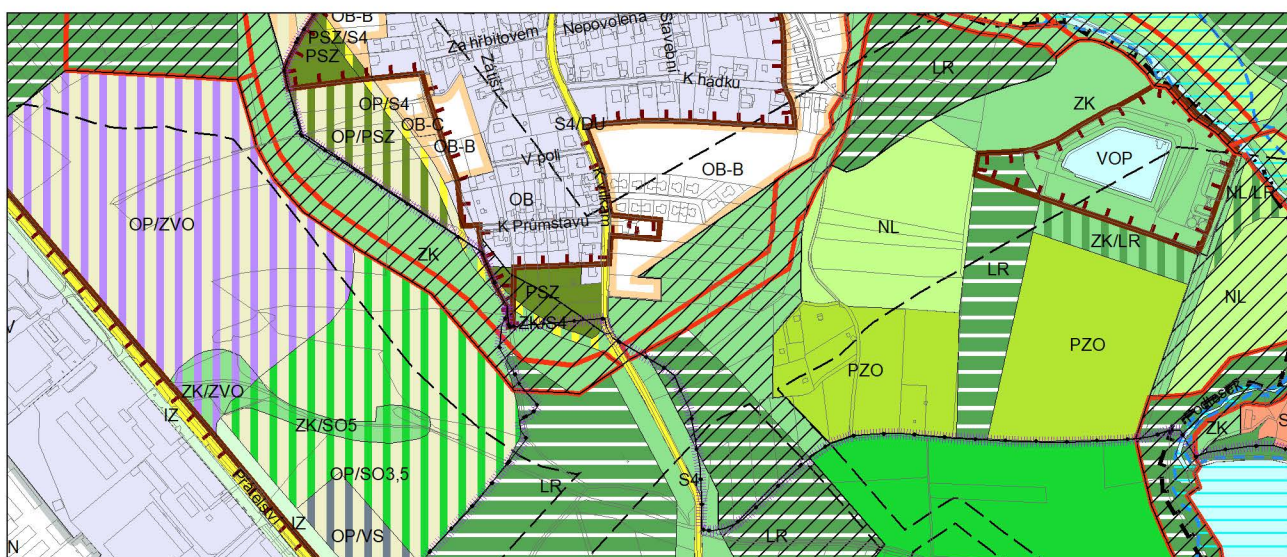

Výkres č. 31 – Podrobné členění ploch zeleně, platný stav k 1. 1. 2019

M 1 : 10 000

Promítnutí změny do výkresu č. 31 - Podrobné členění ploch zeleně, platný stav k 1. 1. 2019

M 1 : 10 000